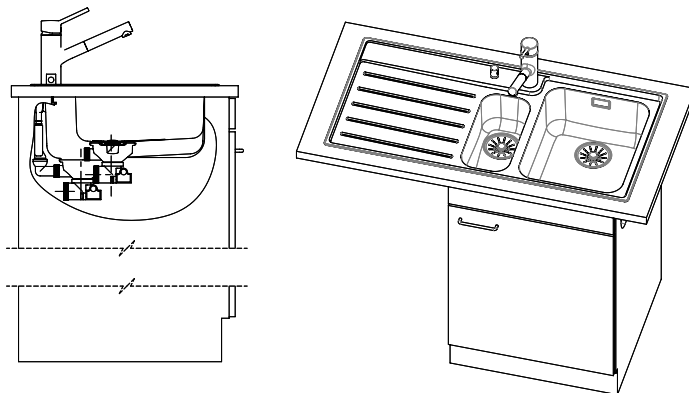

Holz / Bois / Legno h = >28 mm
Stein / Pierre / Pietra h = 28 - 32 mm