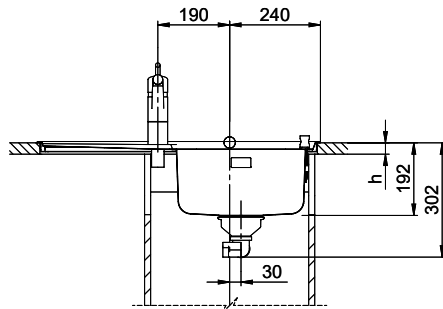

Dimensioni lavello
340x420x175mm
Raggi d'angolo
50 mm
Scolatoio
Sinistra

Tecnologia di scarico e troppopieno

Griglietta - tipo S

Troppopieno coperto

Preinstallazione della piletta

Montaggio della piletta in fabbrica

Distributore - opzioni di montaggio

Nessun montaggio possibile

Tecnologia di scarico e troppopieno

Pomolo inclusi

Prezzi (aggiornati al 05.05.26 / IVA esclusa)

Modello	Materiale	Piletta	Scolatoio	N. di articolo	Prezzo in CHF	
Zaros ZOS 75	Acciaio inox 18/10, Lucido	1½" Con tubo	Sinistra	10.103.108.00	719.-	> Weblink
		3½" Salvaspazio	Sinistra	10.103.110.00	925.-	> Weblink
		1½" Con tubo	Destra	10.103.109.00	719.-	> Weblink
		3½" Salvaspazio	Destra	10.103.111.00	925.-	> Weblink
		3½" Tipo	Sinistra	10.103.112.00	765.-	> Weblink
		3½" Tipo	Destra	10.103.113.00	765.-	> Weblink

Accessorio

Accessori opzionali

> Weblink
40.001.004.00 / CHF 42.-
Vaschetta, forato

> Weblink
40.000.971.00 / CHF 106.-
Vaschetta, forato

> Weblink
40.000.915.00 / CHF 151.-
Tagliere, in vetro, bianco

Prodotti compatibili

> Weblink
40.001.534.00 / CHF 498.-
Suter Eco Plus

> Weblink
40.001.023.00 / CHF 347.-
Müllex Boxx 40-R

Ricambi

Qui trovate tutti gli accessori compatibili > Weblink

Holz / Bois / Legno h = >28 mm
 Stein / Pierre / Pietra h = 28 - 32 mm