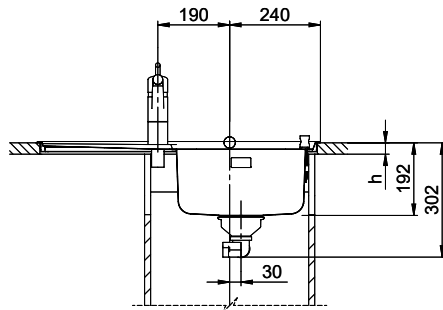

Holz / Bois / Legno h = >28 mm
Stein / Pierre / Pietra h = 28 - 32 mm