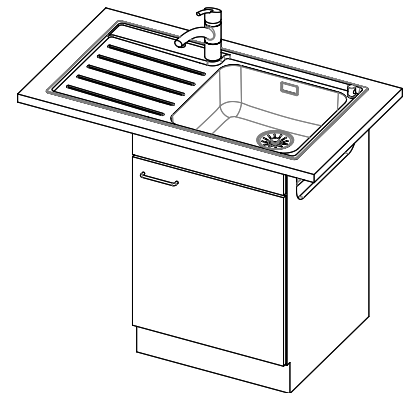

Holz / Bois / Legno h = >28 mm
Stein / Pierre / Pietra h = 28 - 32 mm