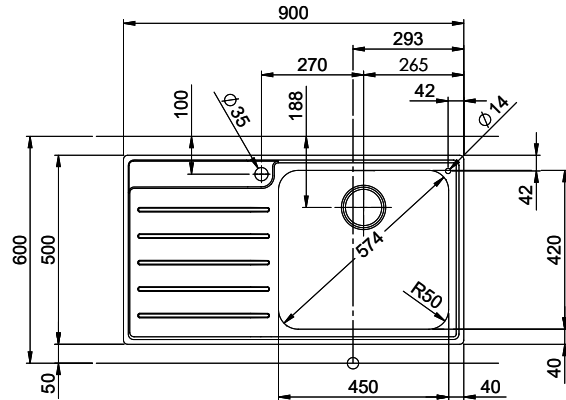

Holz / Bois / Legno h = >28 mm
Stein / Pierre / Pietra h = 28 - 32 mm