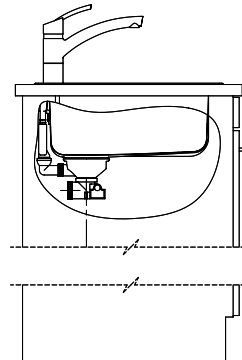

Holz / Bois / Legno h = >28 mm
Stein / Pierre / Pietra h = 28 - 32 mm