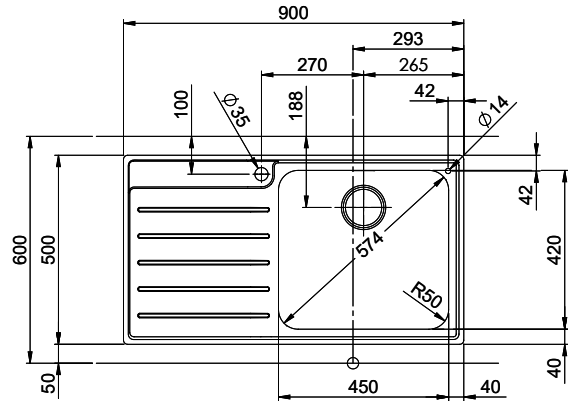

Holz / Bois / Legno h = >28 mm
Stein / Pierre / Pietra h = 28 - 32 mm