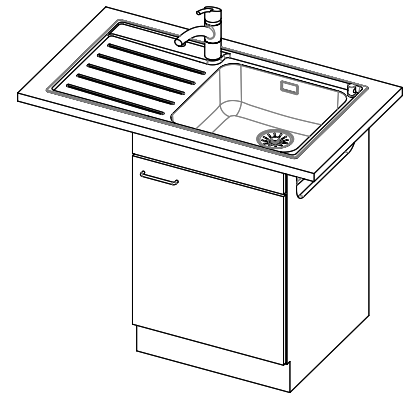

Holz / Bois / Legno h = >28 mm
Stein / Pierre / Pietra h = 28 - 32 mm