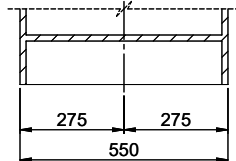

Holz / Bois / Legno h = >28 mm
Stein / Pierre / Pietra h = 28 - 32 mm