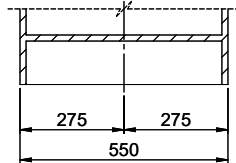

Holz / Bois / Legno h = >28 mm
Stein / Pierre / Pietra h = 28 - 32 mm