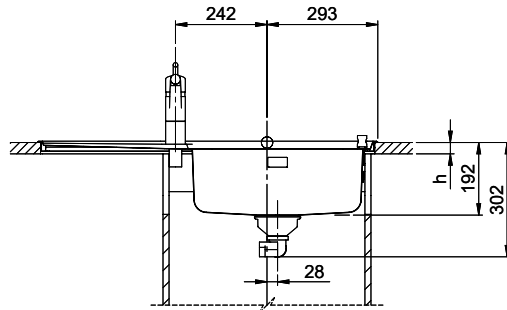

Holz / Bois / Legno h = >28 mm
Stein / Pierre / Pietra h = 28 - 32 mm