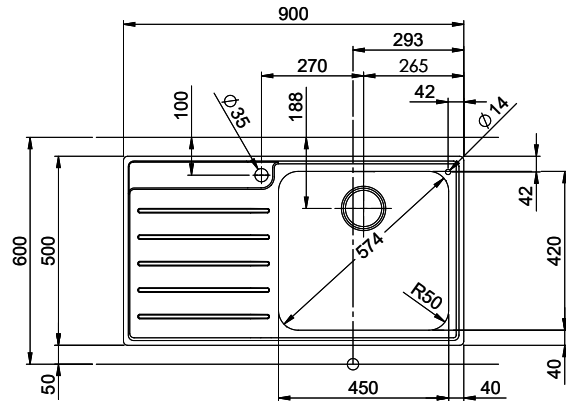

Holz / Bois / Legno h = >28 mm
Stein / Pierre / Pietra h = 28 - 32 mm