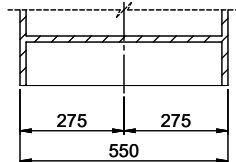

Holz / Bois / Legno h = >28 mm
Stein / Pierre / Pietra h = 28 - 32 mm