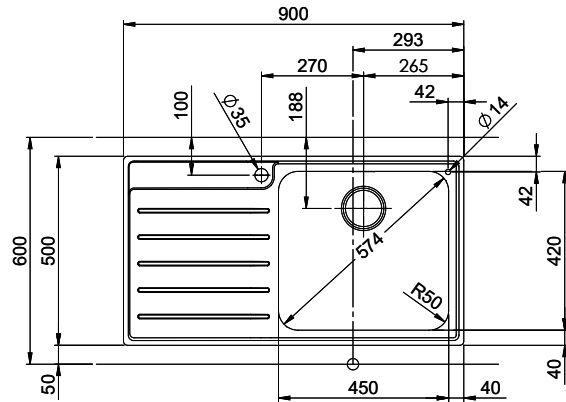

Holz / Bois / Legno h = >28 mm
Stein / Pierre / Pietra h = 28 - 32 mm