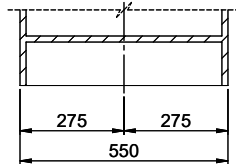

Holz / Bois / Legno h = >28 mm
Stein / Pierre / Pietra h = 28 - 32 mm