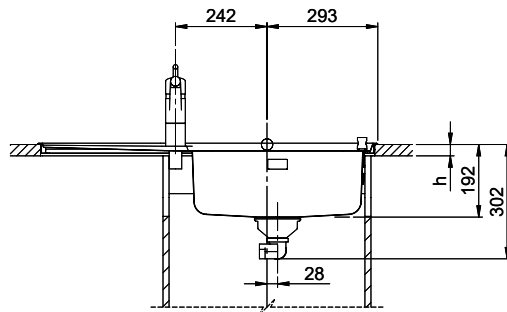

Holz / Bois / Legno h = >28 mm
Stein / Pierre / Pietra h = 28 - 32 mm