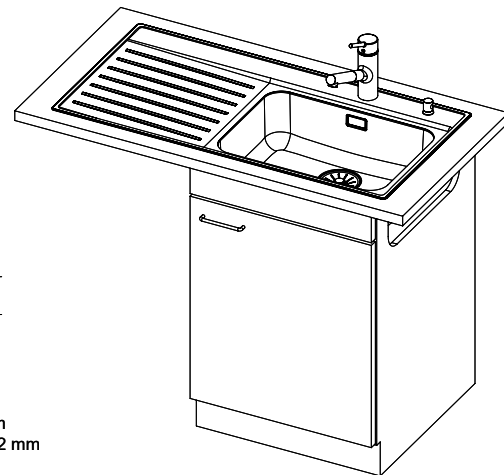

Holz / Bois / Legno h = >28 mm
Stein / Pierre / Pietra h = 28 - 32 mm