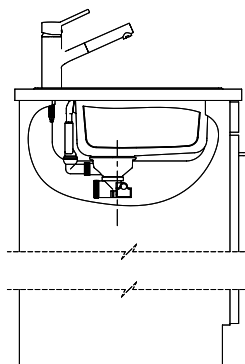

Dimensioni lavello
500x350x175mm
Raggi d'angolo
50 mm
Scolatoio
Destra

sFlow™ sistema di scarico e troppopieno

Technologia di di troppopieno:
Griglietta superiore -
typo S

Troppopieno coperto
sFlow

Premontaggio della piletta

Accessorio

Accessori opzionali

> Weblink
40.000.916.00 / CHF
106.-
Vaschetta, forato

> Weblink
40.000.909.00 / CHF
151.-
Tagliere, in vetro, bianco

Prodotti compatibili

> Weblink
40.001.314.00 / CHF
153.-
Distributore Nano

> Weblink
40.001.024.00 / CHF
417.-
Müllex Boxx 55/60-R Bio

Holz / Bois / Legno h = >28 mm
 Stein / Pierre / Pietra h = 28 - 32 mm