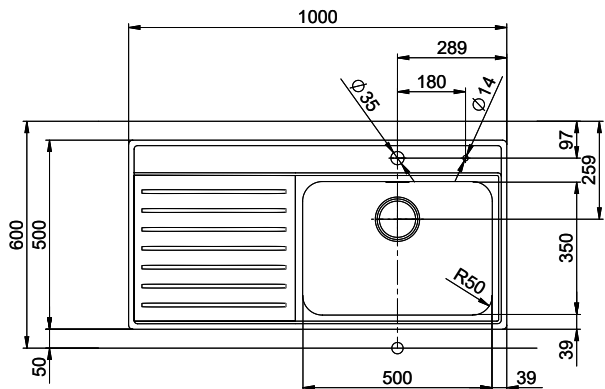

Dimensioni lavello
500x350x175mm
Raggi d'angolo
50 mm
Scolatoio
Destra

sFlow™ sistema di scarico e troppopieno

Technologia di di troppopieno:
Griglietta superiore -
typo S

Troppopieno coperto
sFlow

Premontaggio della piletta

Accessorio

Accessori opzionali

> Weblink
40.000.916.00 / CHF
106.-
Vaschetta, forato

> Weblink
40.000.909.00 / CHF
151.-
Tagliere, in vetro, bianco

Prodotti compatibili

> Weblink
40.001.314.00 / CHF
153.-
Distributore Nano

> Weblink
40.001.024.00 / CHF
417.-
Müllex Boxx 55/60-R Bio

Holz / Bois / Legno h = >28 mm
 Stein / Pierre / Pietra h = 28 - 32 mm