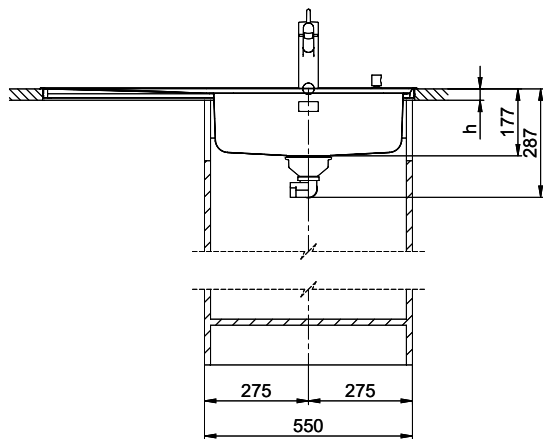

Dimensioni lavello
500x350x175mm
Raggi d'angolo
50 mm
Scolatoio
Destra

sFlow™ sistema di scarico e troppopieno

Technologia di di troppopieno:
Griglietta superiore -
typo S

Troppopieno coperto
sFlow

Premontaggio della piletta

> Weblink
40.001.024.00 / CHF
417.-
Müllex Boxx 55/60-R Bio

Holz / Bois / Legno h = >28 mm
 Stein / Pierre / Pietra h = 28 - 32 mm