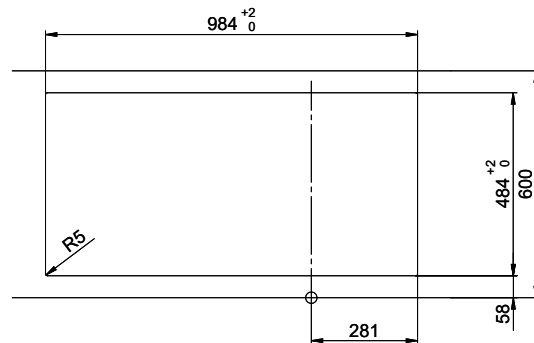

Dimensioni lavello
500x350x175mm
Raggi d'angolo
50 mm
Scolatoio
Destra

sFlow™ sistema di scarico e troppopieno

Technologia di di troppopieno:
Griglietta superiore -
typo S

Troppopieno coperto
sFlow

Premontaggio della piletta

> Weblink
40.001.024.00 / CHF
417.-
Müllex Boxx 55/60-R Bio

Holz / Bois / Legno h = >28 mm
 Stein / Pierre / Pietra h = 28 - 32 mm