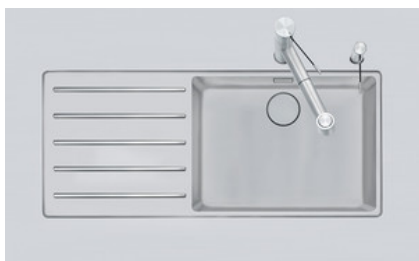

Daneo DAN 100-55 Ambio

[> Weblink](#)

Montaggio
Lavelli prestampato

Modello
DAN 100-55 Ambio

Materiale
Acciaio inox

Dimensioni base
60 cm

Piletta
3½" TouchFlow Desino

Finitura
Opaco

Dimensioni lavello
550x400x188mm

Descrizione del prodotto

Disponibile per SmartSteel Collection nelle seguenti finiture:
Finitura satinata | Finitura a nastro largo | Finitura a turbino