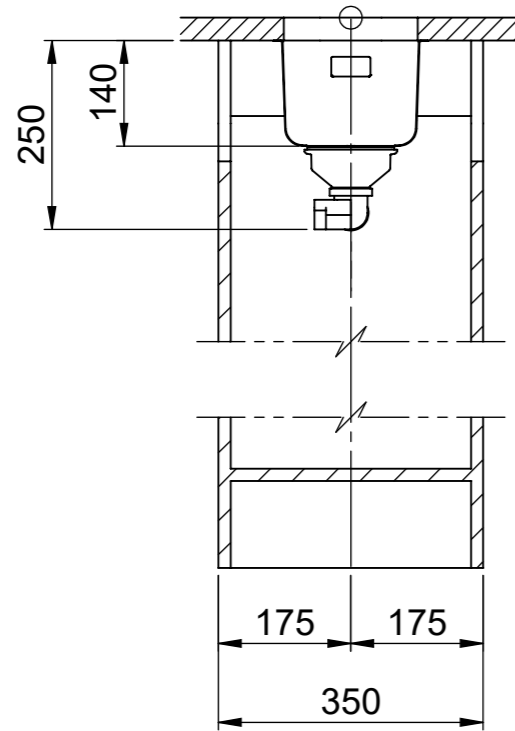

# Silver Star SIL 18U

Masse / Ausschnittkontur  
 Dimensions / contour de découpe  
 Dimensioni / contorno dell'apertura

Für dieses Dokument und den darin dargestellten Gegenstand behalten wir uns alle Rechte vor. Vervielfältigung, Bekanntgabe an Dritte oder Verwendung seines Inhalts ohne unsere Zustimmung ist verboten. © Copyright 2005 Suter Inox AG. All rights reserved.