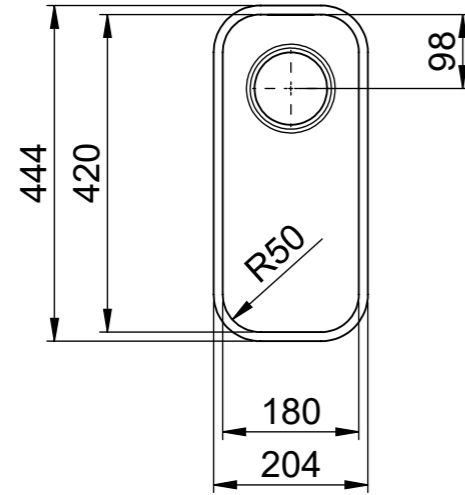

# Silver Star SIL 18U

Masse / Ausschnittkontur  
 Dimensions / contour de découpe  
 Dimensioni / contorno dell'apertura

Für dieses Dokument und den darin dargestellten Gegenstand behalten wir uns alle Rechte vor. Vervielfältigung, Bekanntgabe an Dritte oder Verwendung seines Inhalts ohne unsere Zustimmung ist verboten. © Copyright 2005 Suter Inox AG. All rights reserved.