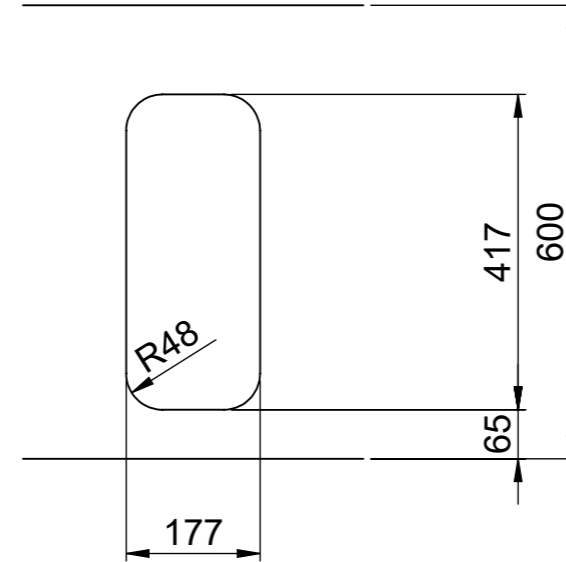

# Silver Star SIL 18U

Masse / Ausschnittkontur  
 Dimensions / contour de découpe  
 Dimensioni / contorno dell'apertura

Für dieses Dokument und den darin dargestellten Gegenstand behalten wir uns alle Rechte vor. Vervielfältigung, Bekanntgabe an Dritte oder Verwendung seines Inhalts ohne unsere Zustimmung ist verboten. © Copyright 2005 Suter Inox AG. All rights reserved.