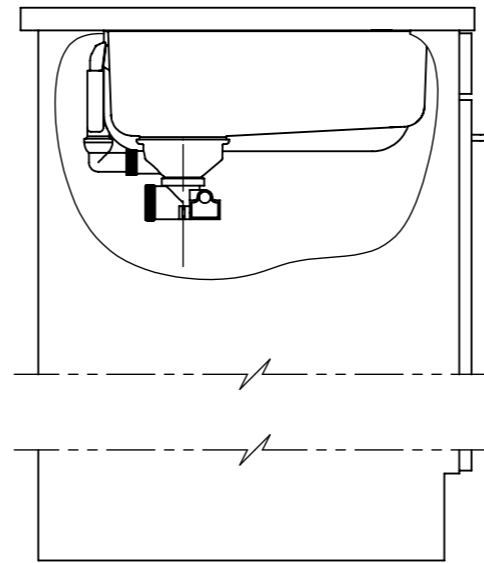

# Silver Star SIL 18U

Masse / Ausschnittkontur  
 Dimensions / contour de découpe  
 Dimensioni / contorno dell'apertura

Für dieses Dokument und den darin dargestellten Gegenstand behalten wir uns alle Rechte vor. Vervielfältigung, Bekanntgabe an Dritte oder Verwendung seines Inhalts ohne unsere Zustimmung ist verboten. © Copyright 2005 Suter Inox AG. All rights reserved.