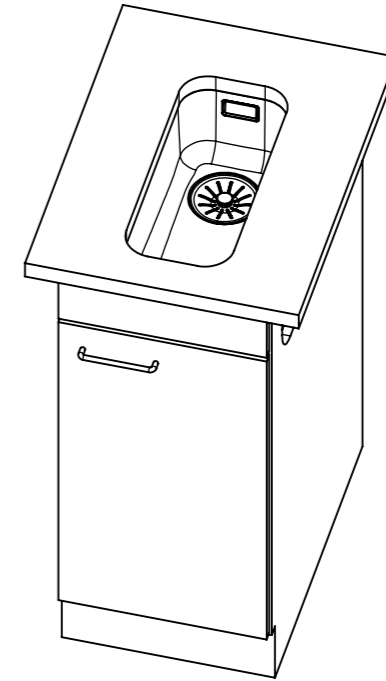

# Silver Star SIL 18U

Masse / Ausschnittkontur  
 Dimensions / contour de découpe  
 Dimensioni / contorno dell'apertura

Für dieses Dokument und den darin dargestellten Gegenstand behalten wir uns alle Rechte vor. Vervielfältigung, Bekanntgabe an Dritte oder Verwendung seines Inhalts ohne unsere Zustimmung ist verboten. © Copyright 2005 Suter Inox AG. All rights reserved.