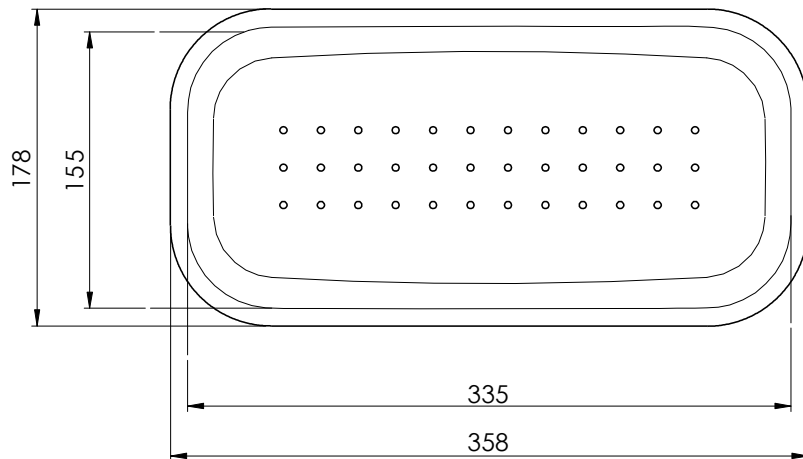

Resteschale Comfort COM