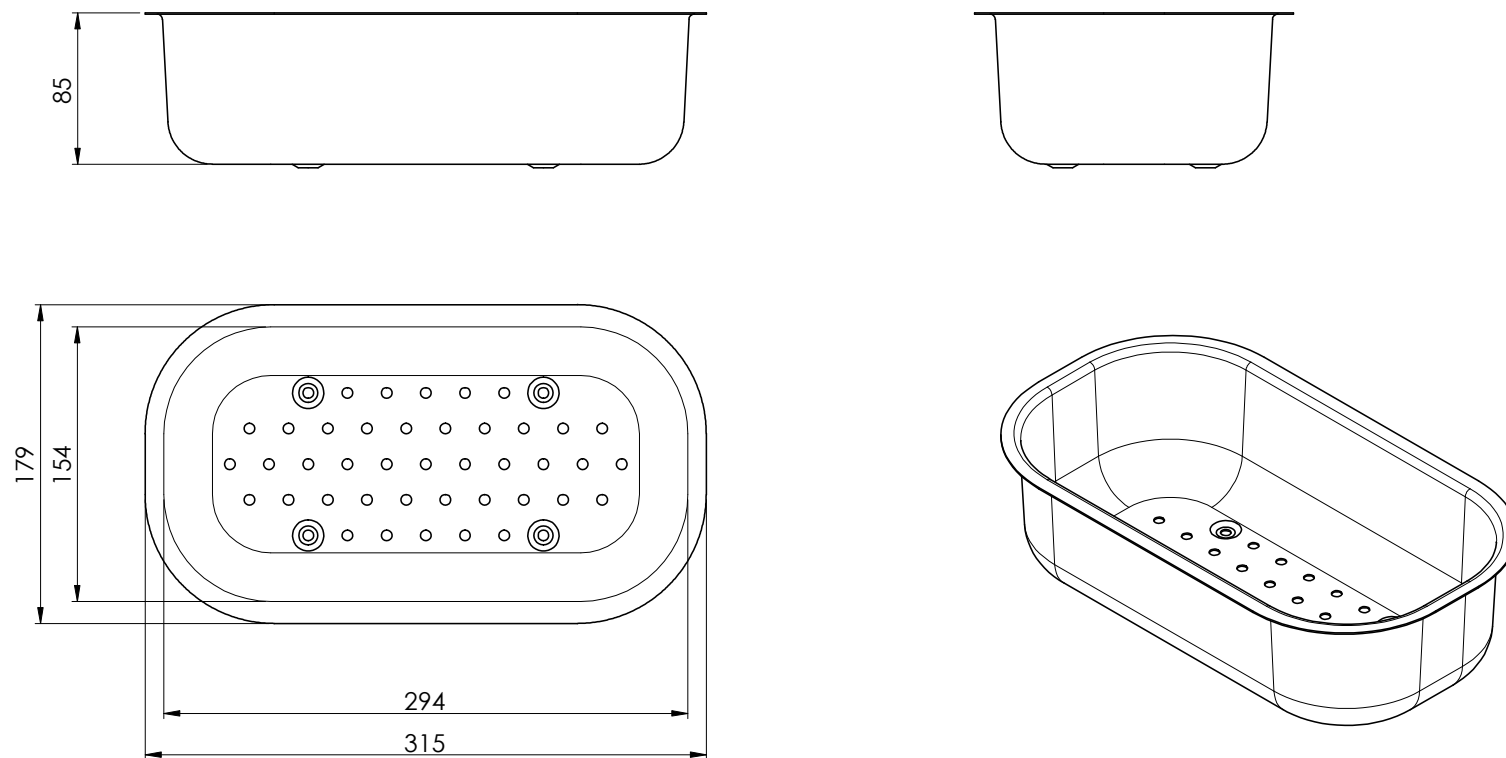

Ideal I 16 Resteschale