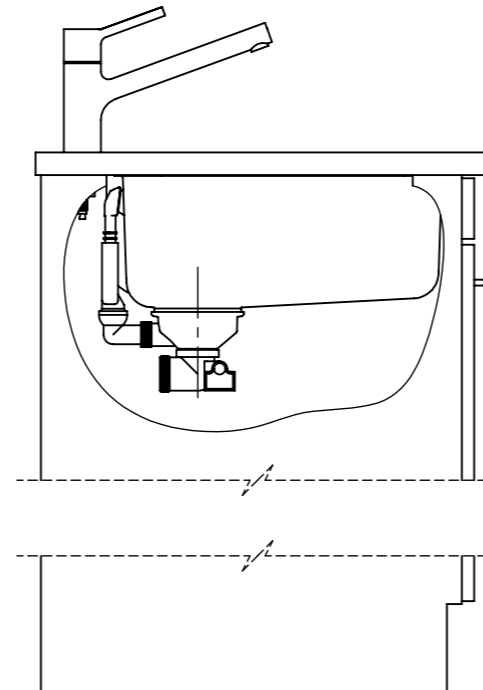

Becken 340 x 420 x 175mm, 17.5 Liter

Für dieses Dokument und den darin dargestellten Gegenstand behalten wir uns alle Rechte vor. Vervielfältigung, Bekanntgabe an Dritte oder Verwendung seines Inhalts, ohne unsere Zustimmung ist verboten. © Copyright 2003 Suter Inox AG. All rights reserved.