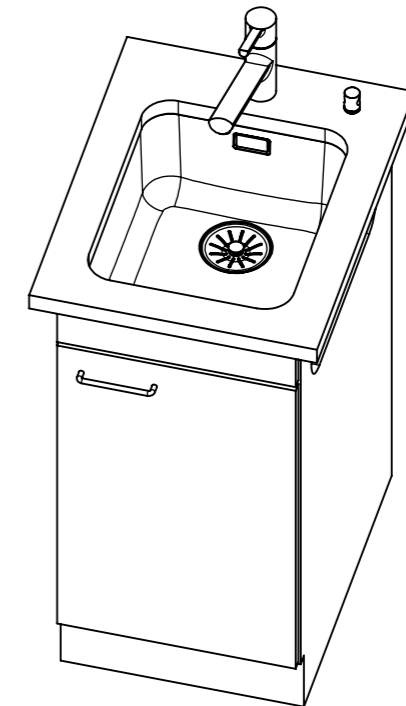

Becken 340 x 420 x 175mm, 17.5 Liter

Für dieses Dokument und den darin dargestellten Gegenstand behalten wir uns alle Rechte vor. Vervielfältigung, Bekanntgabe an Dritte oder Verwendung seines Inhalts, ohne unsere Zustimmung ist verboten. © Copyright 2003 Suter Inox AG. All rights reserved.