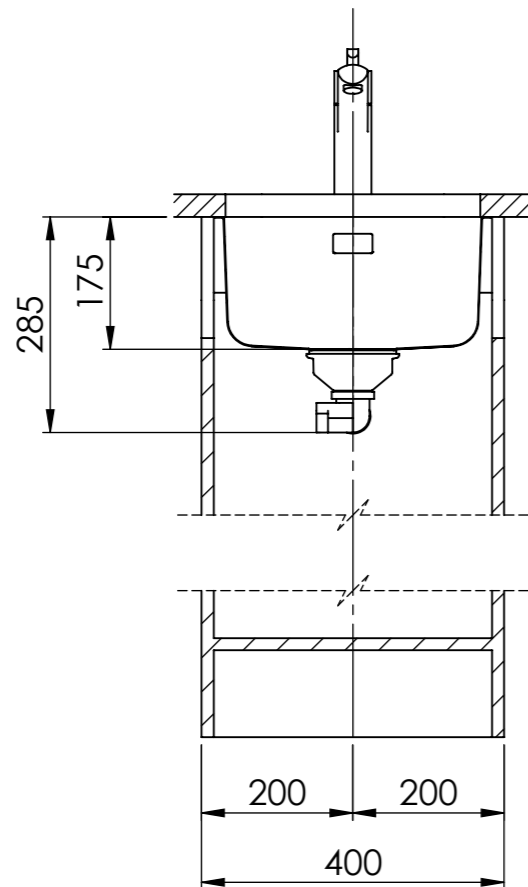

Becken 340 x 420 x 175mm, 17.5 Liter

Für dieses Dokument und den darin dargestellten Gegenstand behalten wir uns alle Rechte vor. Vervielfältigung, Bekanntgabe an Dritte oder Verwendung seines Inhalts, ohne unsere Zustimmung ist verboten. © Copyright 2003 Suter Inox AG. All rights reserved.