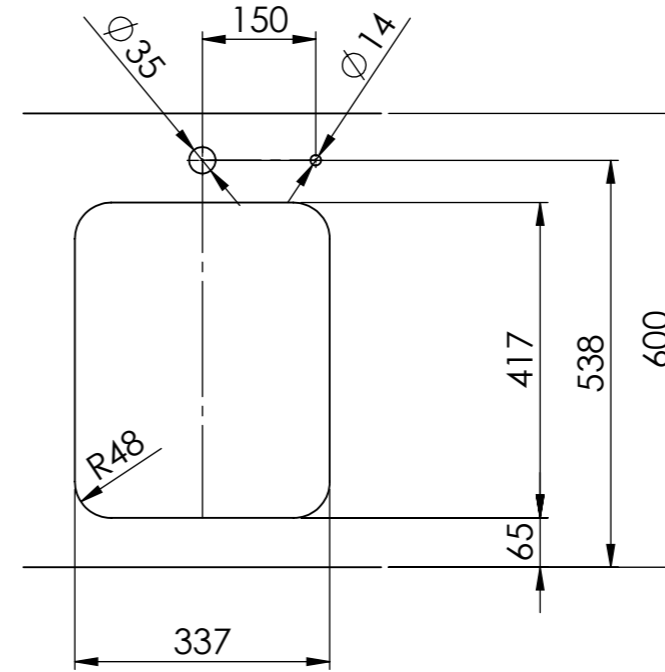

Becken 340 x 420 x 175mm, 17.5 Liter

Für dieses Dokument und den darin dargestellten Gegenstand behalten wir uns alle Rechte vor. Vervielfältigung, Bekanntgabe an Dritte oder Verwendung seines Inhalts, ohne unsere Zustimmung ist verboten. © Copyright 2003 Suter Inox AG. All rights reserved.