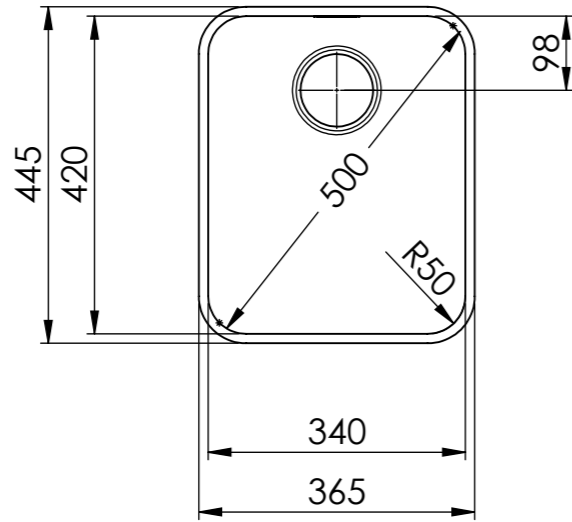

Becken 340 x 420 x 175mm, 17.5 Liter

Für dieses Dokument und den darin dargestellten Gegenstand behalten wir uns alle Rechte vor. Vervielfältigung, Bekanntgabe an Dritte oder Verwendung seines Inhalts, ohne unsere Zustimmung ist verboten. © Copyright 2003 Suter Inox AG. All rights reserved.