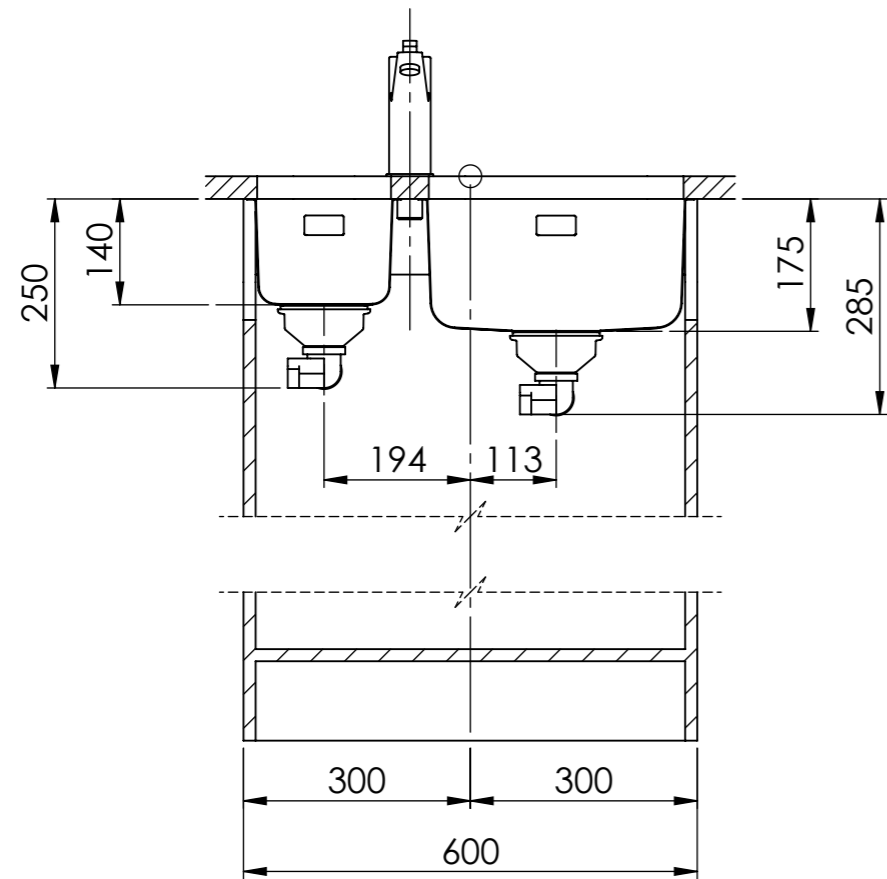

Becken 180 x 420 x 140mm, 6.5 Liter  
 Becken 340 x 420 x 175mm, 17.5 Liter

Für dieses Dokument und den darin dargestellten Gegenstand behalten wir uns alle Rechte vor. Vervielfältigung, Bekanntgabe an Dritte oder Verwendung seines Inhalts, ohne unsere Zustimmung ist verboten. © Copyright 2005 Suter Inox AG. All rights reserved.