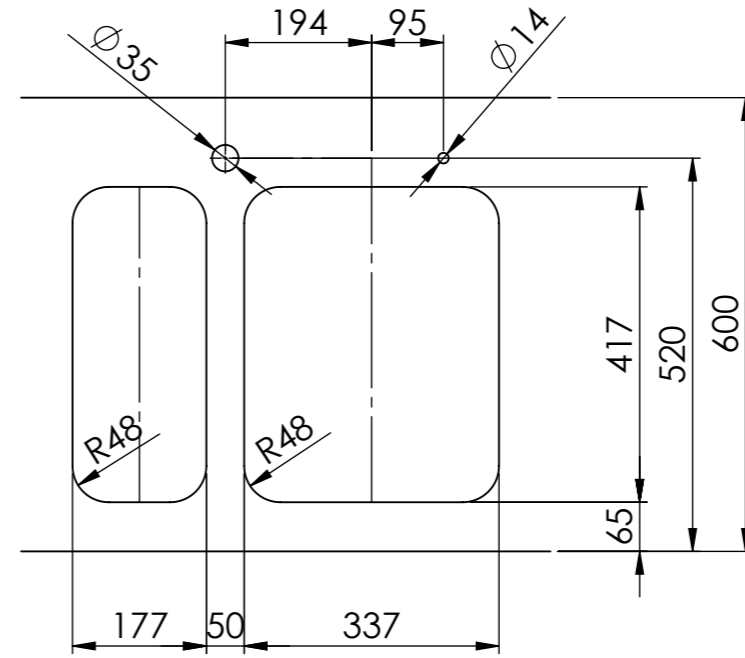

Becken 180 x 420 x 140mm, 6.5 Liter  
 Becken 340 x 420 x 175mm, 17.5 Liter

Für dieses Dokument und den darin dargestellten Gegenstand behalten wir uns alle Rechte vor. Vervielfältigung, Bekanntgabe an Dritte oder Verwendung seines Inhalts, ohne unsere Zustimmung ist verboten. © Copyright 2005 Suter Inox AG. All rights reserved.