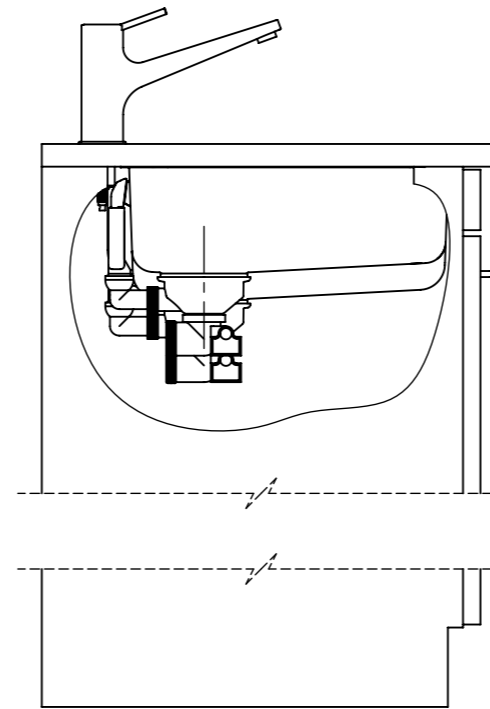

Becken 180 x 420 x 140mm, 6.5 Liter  
 Becken 340 x 420 x 175mm, 17.5 Liter

Für dieses Dokument und den darin dargestellten Gegenstand behalten wir uns alle Rechte vor. Vervielfältigung, Bekanntgabe an Dritte oder Verwendung seines Inhalts, ohne unsere Zustimmung ist verboten. © Copyright 2005 Suter Inox AG. All rights reserved.