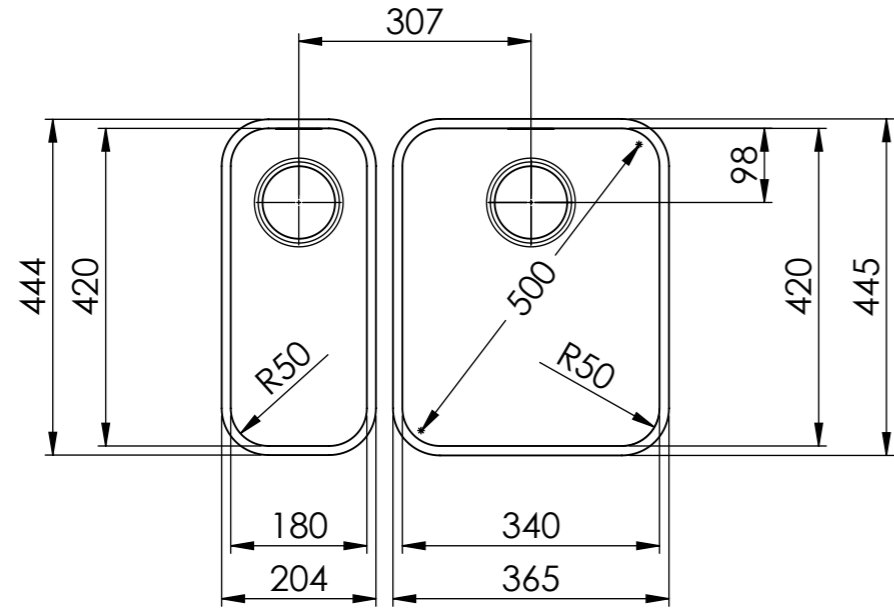

Becken 180 x 420 x 140mm, 6.5 Liter  
 Becken 340 x 420 x 175mm, 17.5 Liter

Für dieses Dokument und den darin dargestellten Gegenstand behalten wir uns alle Rechte vor. Vervielfältigung, Bekanntgabe an Dritte oder Verwendung seines Inhalts, ohne unsere Zustimmung ist verboten. © Copyright 2005 Suter Inox AG. All rights reserved.