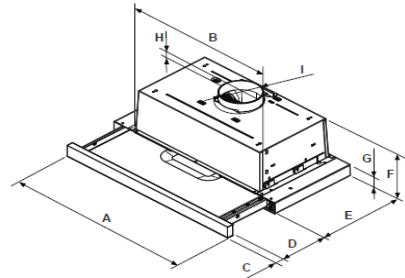

Einbauzeichnung

	NK36M1030IS/UR	NK24M1030IS/UR NK24M1030IB/UR
A	89.8 cm	59.8 cm
B	76 cm	46 cm
C	2.1 cm	
D	0-15.5 cm	
E	28 cm	
F	18 cm	
G	4 cm	
H	3.1 cm	
I	Ø 12 cm	

2) Luftleistung im Arbeitspunkt nach EN 61591

3) Schalleistung dB(A) je 1 pW nach EN 60704-3

6) Umrüstbar auf Umluftbetrieb