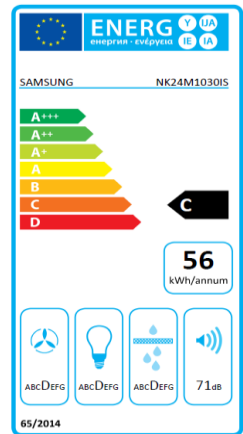

## Einbauhaube | 60 cm | Silber

Modellcode: NK24M1030IS/UR

- 3 Leistungsstufen
- Aluminiumfilter für einfache Reinigung

### 3-Stufen-Abzug

Drei Lüftungsstärken verleihen dir die nötige Kraft, um Gerüche und Dunst effizient zu beseitigen.

## Einbauzeichnung

	NK36M1030IS/UR	NK24M1030IS/UR NK24M1030IB/UR
A	89.8 cm	59.8 cm
B	76 cm	46 cm
C	2.1 cm	
D	0-15.5 cm	
E	28 cm	
F	18 cm	
G	4 cm	
H	3.1 cm	
I	Ø 12 cm	

1) Werte ermittelt nach der gültigen Kennzeichnungsrichtlinie EU 65/2014.