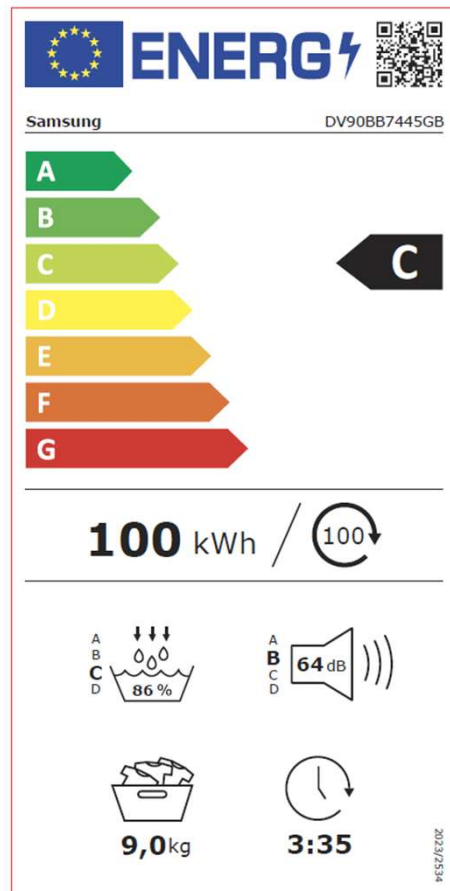

Aktualisierung der Energieeffizienzkenzeichnung

Gemäss der Energieeffizienzverordnung (EnEV, SR 730.02) gilt für das **Modell DV90BB7445GB5** ab dem 1. Juli 2025 die folgende Energieeffizienzklasse und -etikette:

Mise à jour de l'étiquetage énergétique

SAMSUNG

Conformément à l'ordonnance sur l'efficacité énergétique (EnEV, RS 730.02), la classe d'efficacité énergétique et l'étiquette suivantes s'appliquent au **modèle DV90BB7445GBS5** à compter du 1er juillet 2025: