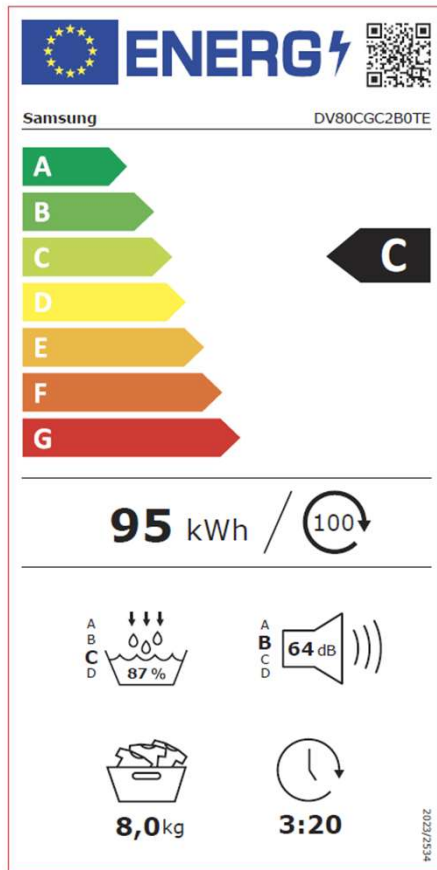

SAMSUNG

Mise à jour de l'étiquetage énergétique

Conformément à l'ordonnance sur l'efficacité énergétique (EnEV, RS 730.02), la classe d'efficacité énergétique et l'étiquette suivantes s'appliquent au **modèle DV80CGC2B0TEWS** à compter du 1er juillet 2025 :

Veillez noter que les informations relatives à la classe d'efficacité énergétique figurant dans le mode d'emploi peuvent différer, car elles ne tiennent pas encore compte des modifications apportées à la classification des classes d'efficacité énergétique, entrées en vigueur le 1er juillet 2025. Ces modifications concernent exclusivement la gradation des classes d'efficacité énergétique ; les exigences techniques sous-jacentes restent inchangées.