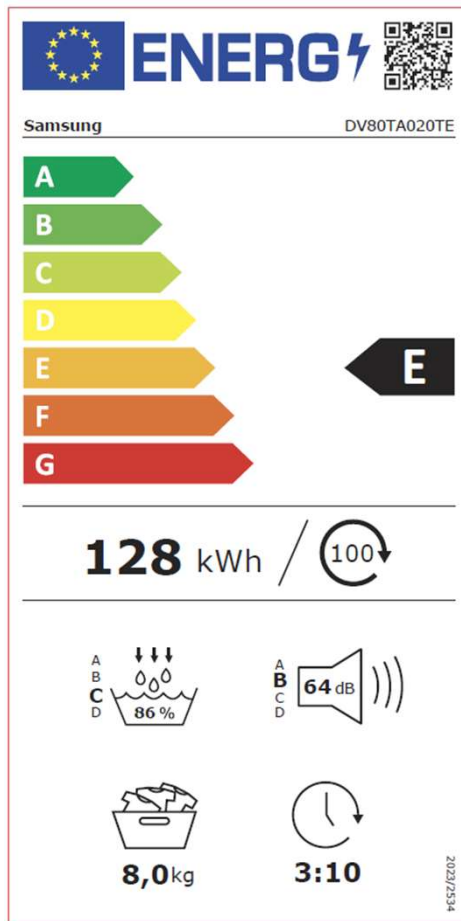

Aktualisierung der Energieeffizienzkenzeichnung

Gemäss der Energieeffizienzverordnung (EnEV, SR 730.02) gilt für das **Modell DV80TA020TE/WS** ab dem 1. Juli 2025 die folgende Energieeffizienzklasse und -etikette:

Bitte beachten Sie, dass die Angaben zur Energieeffizienzklasse in der Bedienungsanleitung abweichen können, da diese die seit dem 1. Juli 2025 in Kraft getretenen Änderungen der Energieeffizienzklasseneinteilung noch nicht berücksichtigen. Die Änderungen betreffen ausschliesslich die Skalierung der Energieeffizienzklassen; die zugrunde liegenden technischen Anforderungen bleiben unverändert.