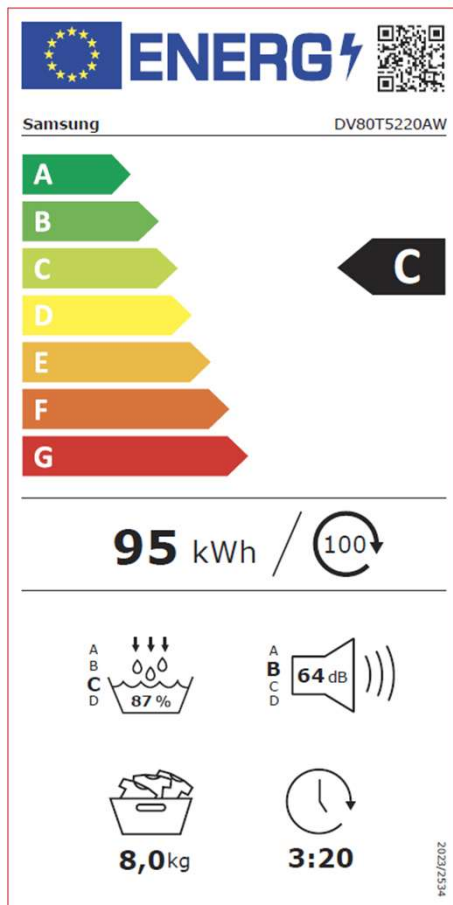

Aktualisierung der Energieeffizienzkenzeichnung

Gemäss der Energieeffizienzverordnung (EnEV, SR 730.02) gilt für das **Modell DV90BB7445GB5** ab dem 1. Juli 2025 die folgende Energieeffizienzklasse und -etikette:

Mise à jour de l'étiquetage énergétique

SAMSUNG

Conformément à l'ordonnance sur l'efficacité énergétique (EnEV, RS 730.02), la classe d'efficacité énergétique et l'étiquette suivantes s'appliquent au **modèle DV90BB7445GBS5** à compter du 1er juillet 2025:

Veillez noter que les informations relatives à la classe d'efficacité énergétique figurant dans le mode d'emploi peuvent différer, car elles ne tiennent pas encore compte des modifications apportées à la classification des classes d'efficacité énergétique, entrées en vigueur le 1er juillet 2025. Ces modifications concernent exclusivement la gradation des classes d'efficacité énergétique ; les exigences techniques sous-jacentes restent inchangées.

Aktualisierung der Energieeffizienzkenzeichnung

Gemäss der Energieeffizienzverordnung (EnEV, SR 730.02) gilt für das **Modell DV80T5220AW/S5** ab dem 1. Juli 2025 die folgende Energieeffizienzklasse und -etikette: