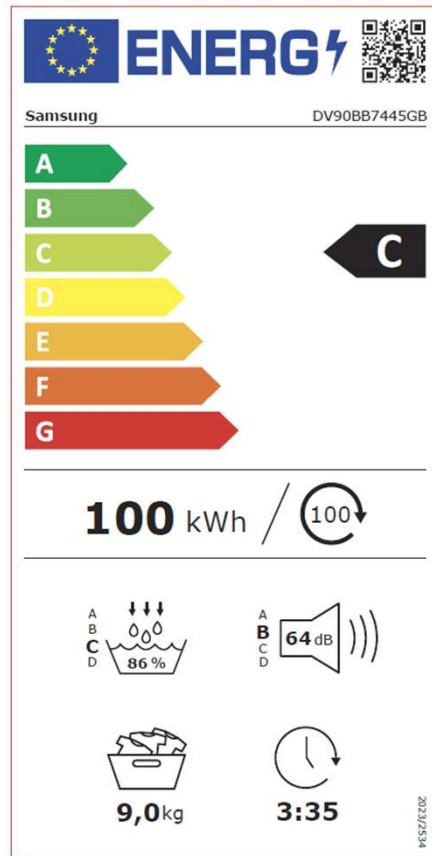

Aktualisierung der Energieeffizienzkenzeichnung

Gemäss der Energieeffizienzverordnung (EnEV, SR 730.02) gilt für das **Modell DV90BB7445GB5** ab dem 1. Juli 2025 die folgende Energieeffizienzklasse und -etikette:

Mise à jour de l'étiquetage énergétique

SAMSUNG

Conformément à l'ordonnance sur l'efficacité énergétique (EnEV, RS 730.02), la classe d'efficacité énergétique et l'étiquette suivantes s'appliquent au **modèle DV90BB7445GBS5** à compter du 1er juillet 2025: