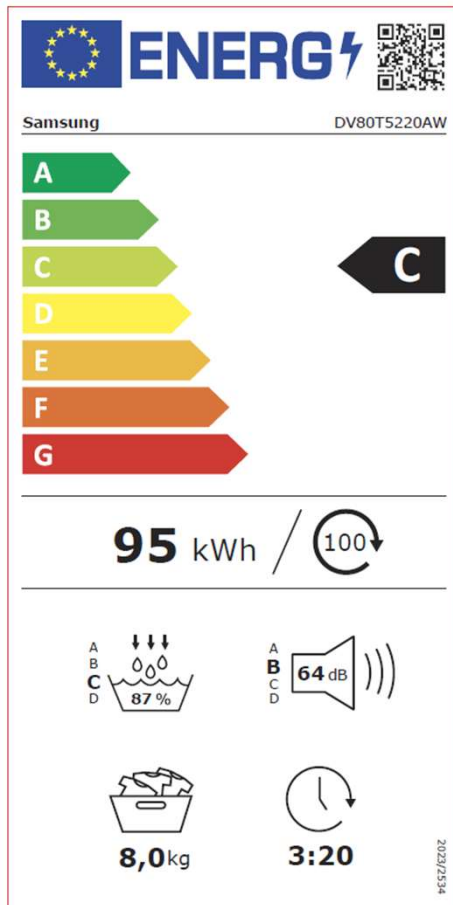

Aktualisierung der Energieeffizienzkenzeichnung

Gemäss der Energieeffizienzverordnung (EnEV, SR 730.02) gilt für das **Modell DV90BB7445GB5** ab dem 1. Juli 2025 die folgende Energieeffizienzklasse und -etikette:

Mise à jour de l'étiquetage énergétique

SAMSUNG

Conformément à l'ordonnance sur l'efficacité énergétique (EnEV, RS 730.02), la classe d'efficacité énergétique et l'étiquette suivantes s'appliquent au **modèle DV90BB7445GBS5** à compter du 1er juillet 2025:

Aktualisierung der Energieeffizienzkenzeichnung

Gemäss der Energieeffizienzverordnung (EnEV, SR 730.02) gilt für das **Modell DV80T5220AW/S5** ab dem 1. Juli 2025 die folgende Energieeffizienzklasse und -etikette:

Mise à jour de l'étiquetage énergétique

SAMSUNG

Conformément à l'ordonnance sur l'efficacité énergétique (EnEV, RS 730.02), la classe d'efficacité énergétique et l'étiquette suivantes s'appliquent au **modèle DV80T5220AW/S5** à compter du 1er juillet 2025: