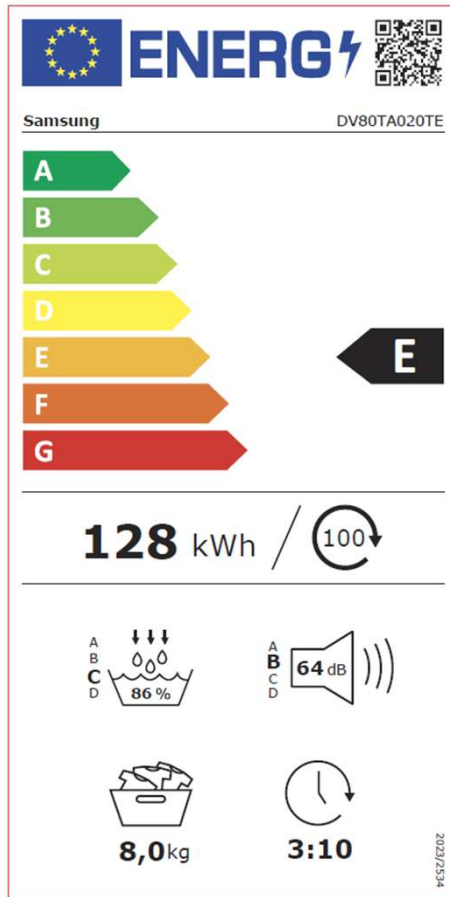

SAMSUNG

Mise à jour de l'étiquetage énergétique

Conformément à l'ordonnance sur l'efficacité énergétique (EnEV, RS 730.02), la classe d'efficacité énergétique et l'étiquette suivantes s'appliquent au **modèle DV80TA020TE/WS** à compter du 1er juillet 2025:

Veillez noter que les informations relatives à la classe d'efficacité énergétique figurant dans le mode d'emploi peuvent différer, car elles ne tiennent pas encore compte des modifications apportées à la classification des classes d'efficacité énergétique, entrées en vigueur le 1er juillet 2025. Ces modifications concernent exclusivement la gradation des classes d'efficacité énergétique ; les exigences techniques sous-jacentes restent inchangées.