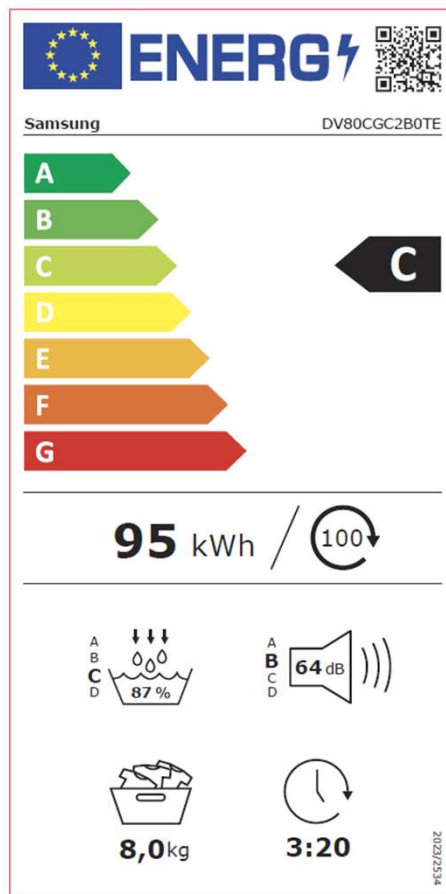

Aktualisierung der Energieeffizienzkenzeichnung

Gemäss der Energieeffizienzverordnung (EnEV, SR 730.02) gilt für das **Modell DV80CGC2B0TEWS** ab dem 1. Juli 2025 die folgende Energieeffizienzklasse und -etikette:

Bitte beachten Sie, dass die Angaben zur Energieeffizienzklasse in der Bedienungsanleitung abweichen können, da diese die seit dem 1. Juli 2025 in Kraft getretenen Änderungen der Energieeffizienzklasseneinteilung noch nicht berücksichtigen. Die Änderungen betreffen ausschliesslich die Skalierung der Energieeffizienzklassen; die zugrunde liegenden technischen Anforderungen bleiben unverändert.