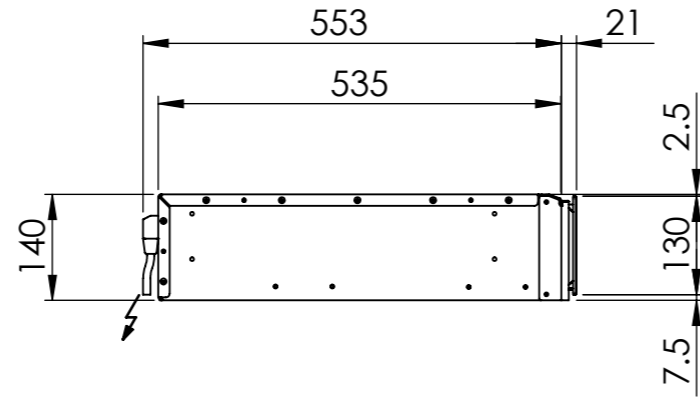

WS10/20/30/50: 230 V / 10 A, T12, 1500 mm

Für dieses Dokument und den darin dargestellten Gegenstand behalten wir uns alle Rechte vor. Vervielfältigung, Bekanntgabe an Dritte oder Verwendung seines Inhalts, ohne unsere Zustimmung ist verboten. © Copyright 2005 Suter Inox AG. All rights reserved.

WS10/20/30/50: 230 V / 10 A, T12, 1500 mm