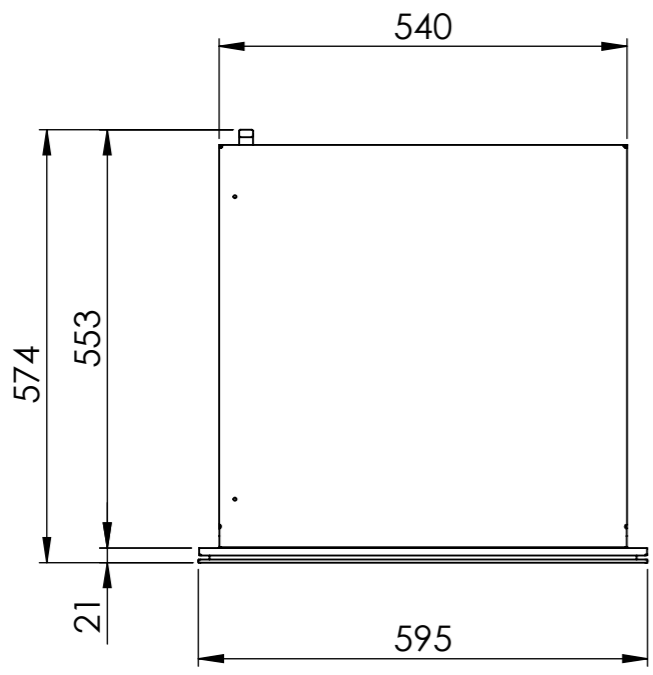

WS10/20/30/50: 230 V / 10 A, T12, 1500 mm

Für dieses Dokument und den darin dargestellten Gegenstand behalten wir uns alle Rechte vor. Vervielfältigung, Bekanntgabe an Dritte oder Verwendung seines Inhalts, ohne unsere Zustimmung ist verboten. © Copyright 2005 Suter Inox AG. All rights reserved.

WS10/20/30/50: 230 V / 10 A, T12, 1500 mm