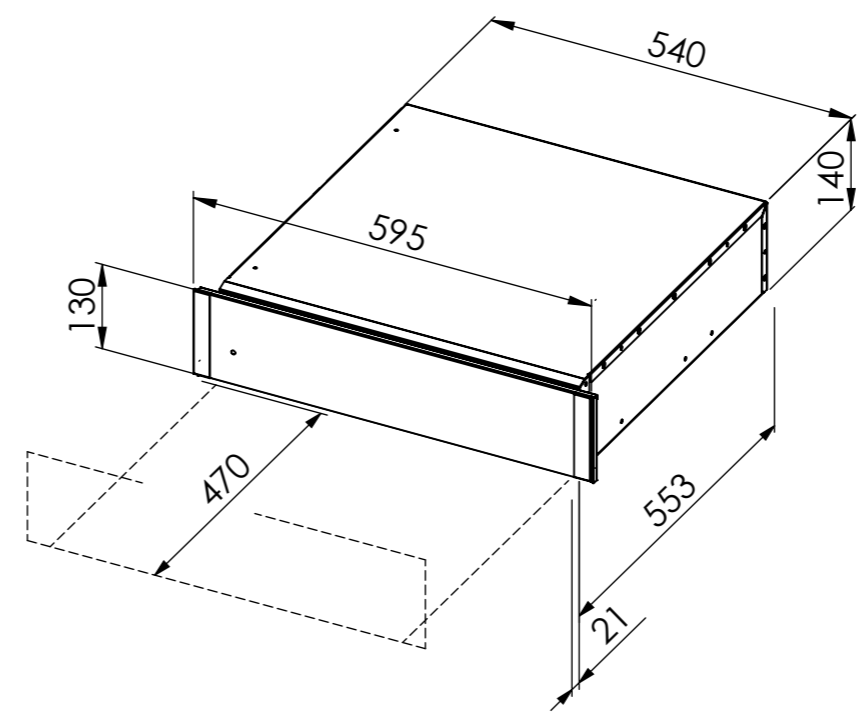

WS10/20/30/50: 230 V / 10 A, T12, 1500 mm

Für dieses Dokument und den darin dargestellten Gegenstand behalten wir uns alle Rechte vor. Vervielfältigung, Bekanntgabe an Dritte oder Verwendung seines Inhalts, ohne unsere Zustimmung ist verboten. © Copyright 2005 Suter Inox AG. All rights reserved.

WS10/20/30/50: 230 V / 10 A, T12, 1500 mm