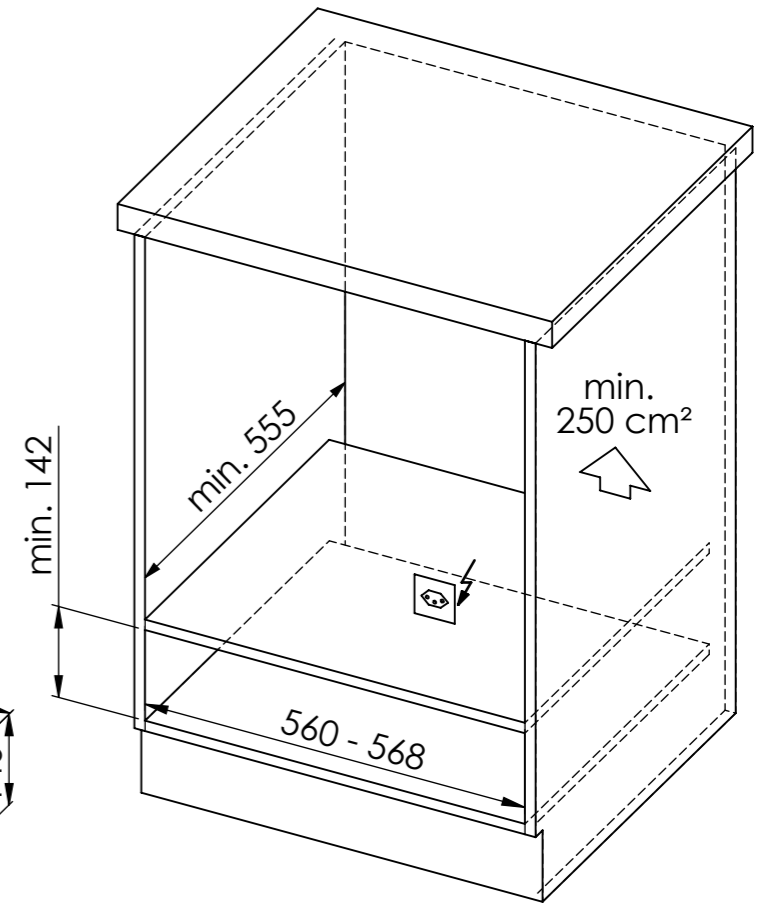

WS10/20/30/50: 230 V / 10 A, T12, 1500 mm

Für dieses Dokument und den darin dargestellten Gegenstand behalten wir uns alle Rechte vor. Vervielfältigung, Bekanntgabe an Dritte oder Verwendung seines Inhalts, ohne unsere Zustimmung ist verboten. © Copyright 2005 Suter Inox AG. All rights reserved.

WS10/20/30/50: 230 V / 10 A, T12, 1500 mm