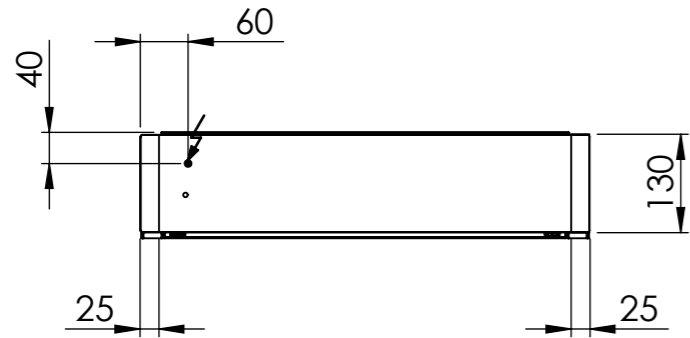

WS10/20/30/50: 230 V / 10 A, T12, 1500 mm

Für dieses Dokument und den darin dargestellten Gegenstand behalten wir uns alle Rechte vor. Vervielfältigung, Bekanntgabe an Dritte oder Verwendung seines Inhalts, ohne unsere Zustimmung ist verboten. © Copyright 2005 Suter Inox AG. All rights reserved.

WS10/20/30/50: 230 V / 10 A, T12, 1500 mm