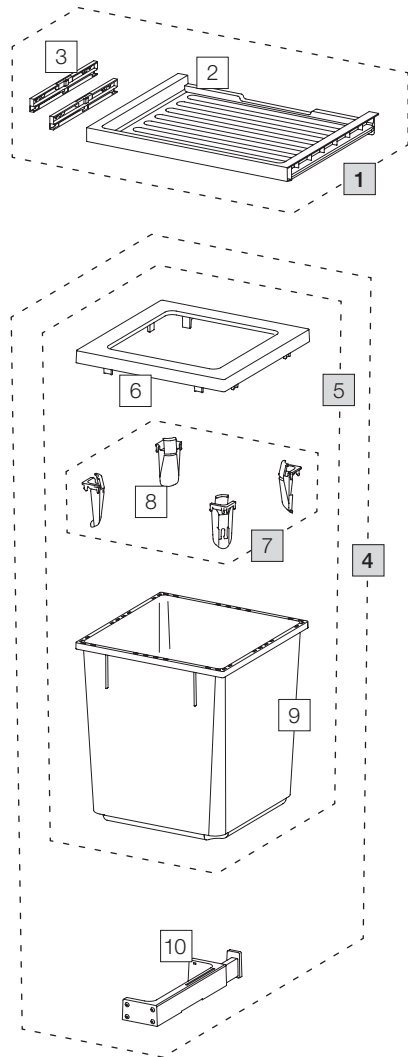

X50 L35 Basic

Art.-Nr. 80.50.201

Abfalltrennsystem für bestehende Schubladenauszüge

	Art.-Nr.	Bezeichnung	CHF exkl. MwSt.
1	80.41.201	Schublade 50 Basic	29.00
2	12287	Schublade 50 Basic	24.70
3	13011	Adapter Schublade (Paar)	8.80
4	80.51.101	Abfalltrennbehälter X45 L35	122.00
5	12682	Behälter 40-Liter, komplett	83.90
6	12247	Abdeckrahmen	17.40
7	12252	Sackspanner (4 Stk.)	16.40
8	12721	Sackspanner	4.10
9	12244	Behälter 40-Liter	52.40
10	12625	Ratsche C, komplett	39.20

- Set
- Einzelteile