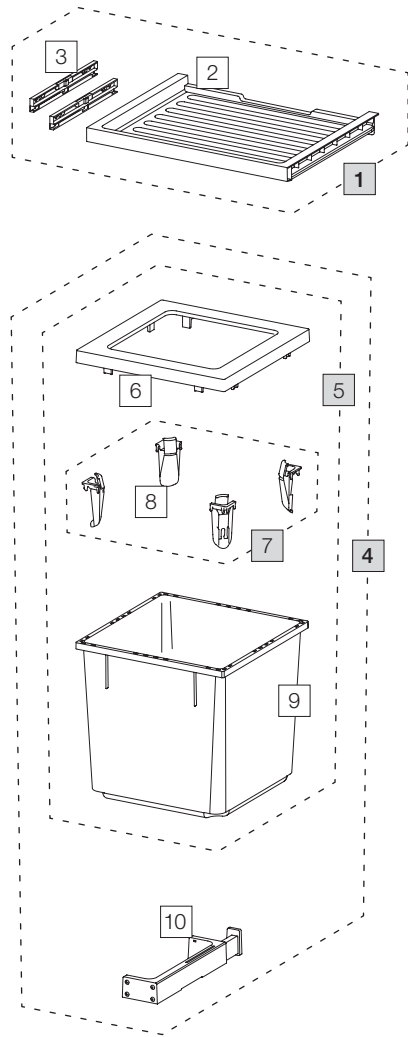

X50 M35 Basic

Art.-Nr. 80.50.203

Abfalltrennsystem für bestehende Schubladenauszüge

	Art.-Nr.	Bezeichnung	CHF exkl. MwSt.
1	80.41.201	Schublade 50 Basic	29.00
2	12287	Schublade 50 Basic	24.70
3	13011	Adapter Schublade (Paar)	8.80
4	80.51.102	Abfalltrennbehälter X45 M35	122.00
5	12683	Behälter 35-Liter, komplett	83.90
6	12247	Abdeckrahmen	17.40
7	12252	Sackspanner (4 Stk.)	16.40
8	12721	Sackspanner	4.10
9	12245	Behälter 35-Liter	52.40
10	12625	Ratsche C, komplett	39.20

- Set
- Einzelteile