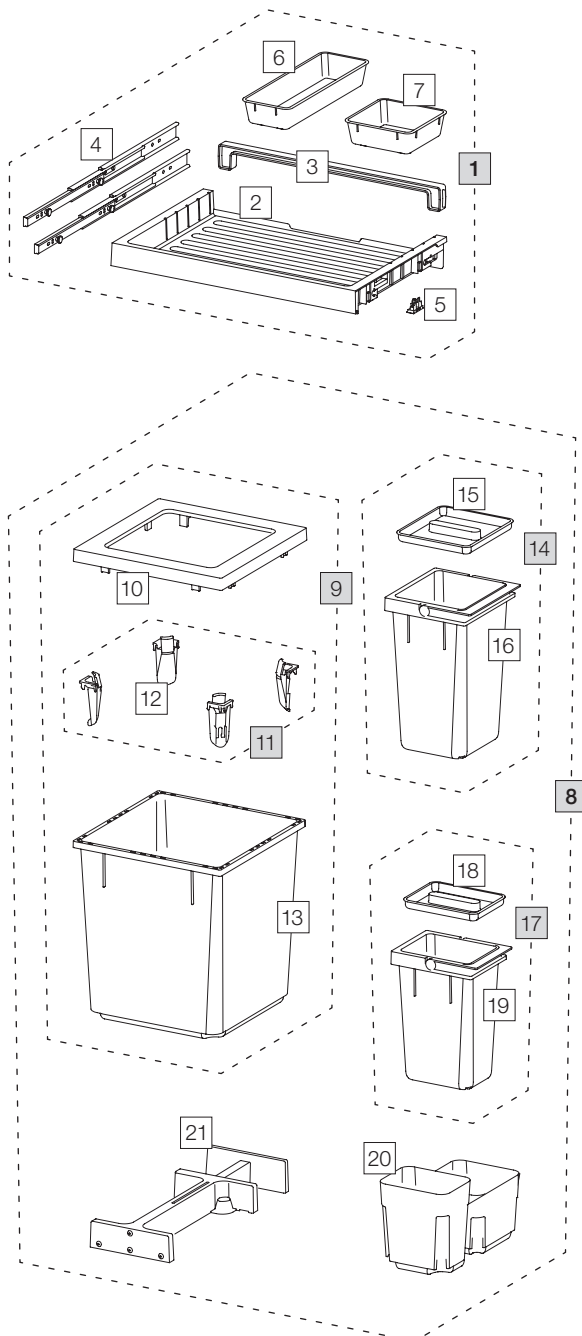

# X60 L5 Premium

Art.-Nr. 80.50.402

## Abfalltrennsystem für bestehende Schubladenauszüge

Art.-Nr.	Bezeichnung	CHF exkl. MwSt.
<b>1</b>	<b>80.42.401</b> <b>Schublade 60 Premium</b>	<b>69.00</b>
2	12274 Schublade 60 Premium	29.60
3	12278 Rückwand 60	6.10
4	12283 Schiene mit Bolzen (Paar)	19.70
5	12948 Klipp 18/19 (4 Stk.)	4.20
6	12483 Zusatzschale lang	9.30
7	12282 Zusatzschale	7.40
<b>8</b>	<b>80.51.401</b> <b>Abfalltrennbehälter X60 L5</b>	<b>169.00</b>
9	12682 Behälter 40-Liter, komplett	83.90
10	12247 Abdeckrahmen	17.40
11	12252 Sackspanner (4 Stk.)	16.40
12	12721 Sackspanner	4.10
13	12244 Behälter 40-Liter	52.40
14	12940 Behälter 8-Liter, komplett	27.10
15	12271 Deckel 8-Liter	5.90
16	12440 Behälter 8-Liter mit Bügel	21.20
17	12941 Behälter 5-Liter, komplett	22.60
18	12272 Deckel 5-Liter	4.20
19	12441 Behälter 5-Liter mit Bügel	18.40
20	12254 Grundschaale 600, L	19.80
21	12625 Ratsche, komplett	39.80

Set  
 Einzelteile