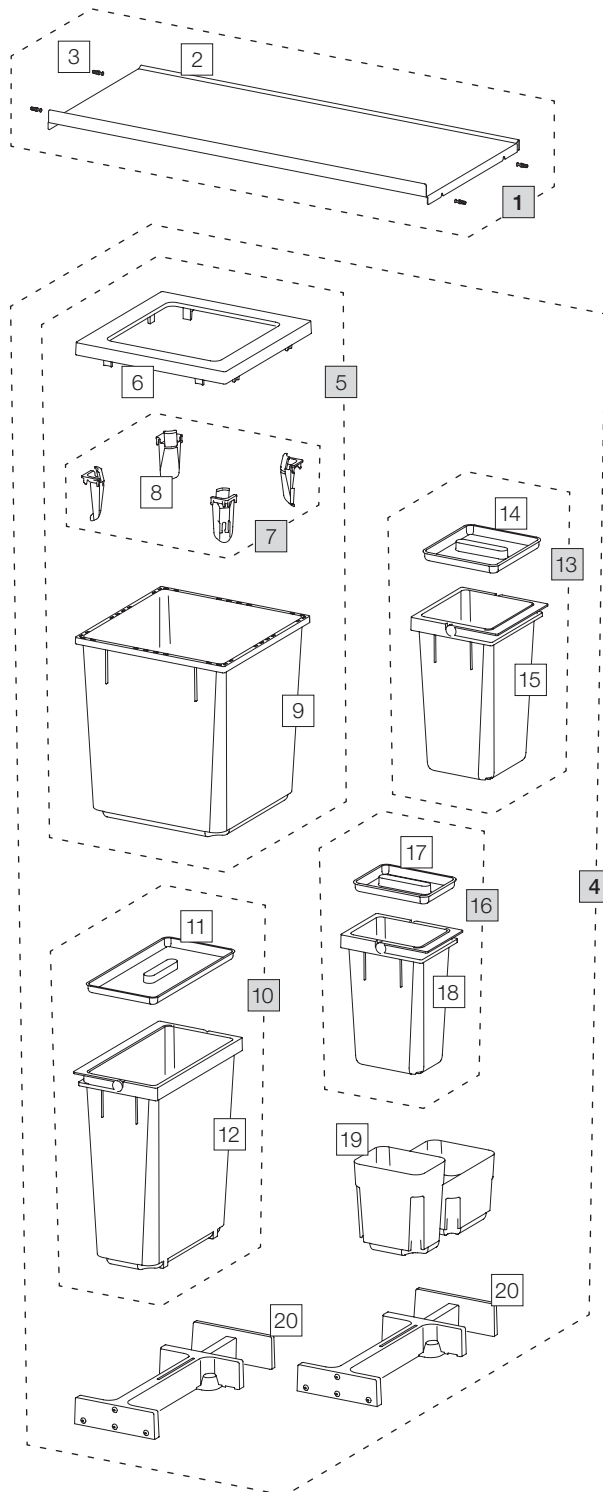

X90 L6 Basic

Art.-Nr. 80.50.601

Abfalltrennsystem für bestehende Schubladenauszüge

Art.-Nr.	Bezeichnung	CHF exkl. MwSt.
1	80.41.601 Deckel 90 Basic	62.00
2	12292 Deckel 90 Basic	59.80
3	12881 Verbindungsbolzen (4 Stk.)	3.90
4	80.51.501 Abfalltrennbehälter X80 L6	219.00
5	12682 Behälter 40-Liter, komplett	83.90
6	12247 Abdeckrahmen	17.40
7	12252 Sackspanner (4 Stk.)	16.40
8	12721 Sackspanner	4.10
9	12244 Behälter 40-Liter	52.40
10	12943 Behälter 18-Liter, komplett	40.40
11	12387 Deckel 18-Liter	8.10
12	12452 Behälter 18-Liter mit Bügel	32.30
13	12940 Behälter 8-Liter, komplett	27.10
14	12271 Deckel 8-Liter	5.90
15	12440 Behälter 8-Liter mit Bügel	21.20
16	12941 Behälter 5-Liter, komplett	22.60
17	12272 Deckel 5-Liter	4.20
18	12441 Behälter 5-Liter mit Bügel	18.40
19	12254 Grundschale 600, L	19.80
20	12625 Ratsche, komplett	39.80

Set
 Einzelteile