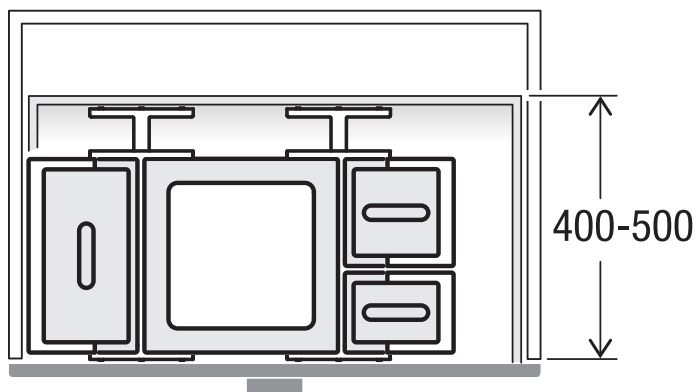

# X90 L6 Basic

Art.-Nr. 80.50.601

**Abfalltrennsystem für bestehende Schubladenauszüge**

**MÜLLEX**

A. & J. Stöckli AG · Ennetbachstrasse 40 · CH-8754 Netstal  
+41 55 645 55 80 · info@muellex.ch · muellex.ch