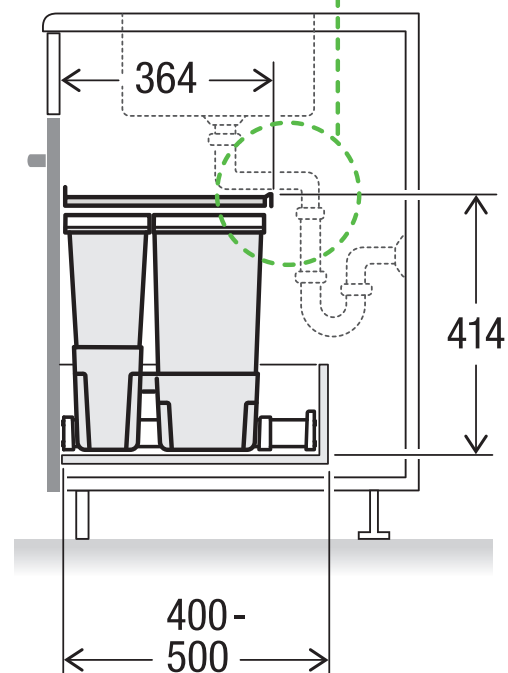

# X90 L6 Basic

Art.-Nr. 80.50.601

**Abfalltrennsystem für bestehende Schubladenauszüge**

**MÜLLEX**

A. & J. Stöckli AG · Ennetbachstrasse 40 · CH-8754 Netstal  
+41 55 645 55 80 · info@muellex.ch · muellex.ch