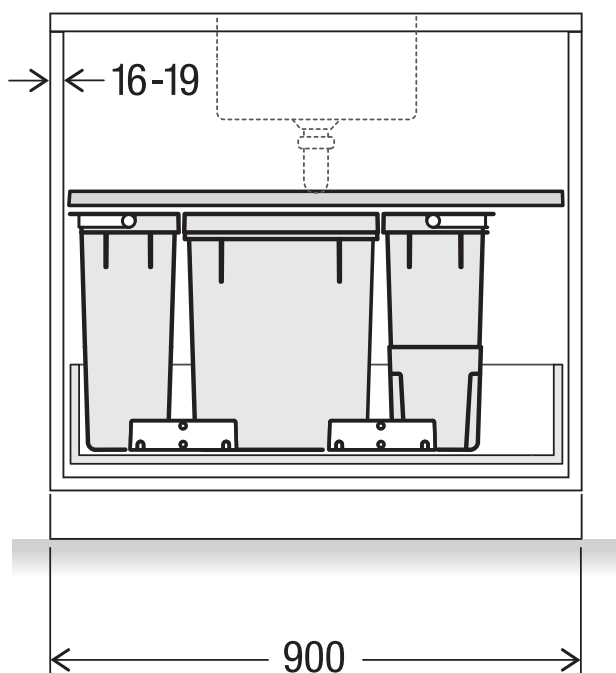

# X90 L6 Basic

Art.-Nr. 80.50.601

**Abfalltrennsystem für bestehende Schubladenauszüge**

**MÜLLEX**

A. & J. Stöckli AG · Ennetbachstrasse 40 · CH-8754 Netstal  
+41 55 645 55 80 · info@muellex.ch · muellex.ch