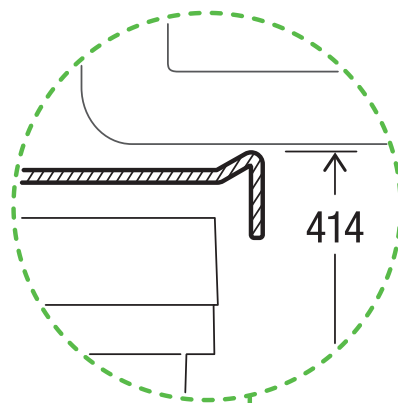

# X90 L6 Basic

Art.-Nr. 80.50.601

**Abfalltrennsystem für bestehende Schubladenauszüge**

**MÜLLEX**

A. & J. Stöckli AG · Ennetbachstrasse 40 · CH-8754 Netstal  
+41 55 645 55 80 · info@muellex.ch · muellex.ch