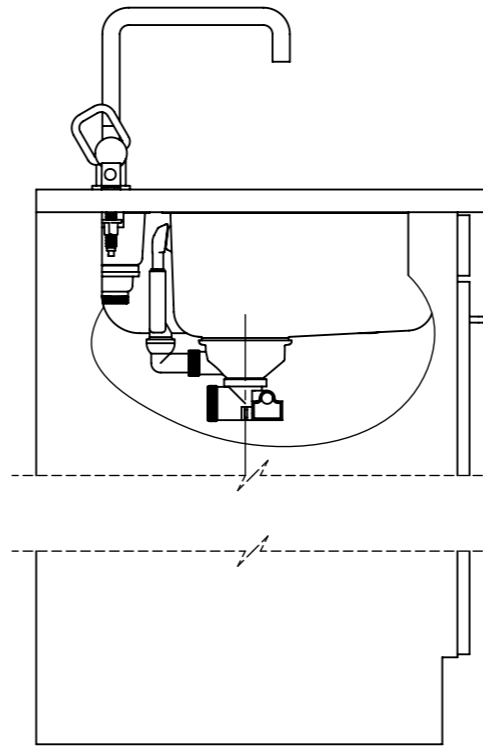

Becken 500 x 350 x 165mm, 17 Liter  
 Becken 230 x 90 x 70mm, 1 Liter

Für dieses Dokument und den darin dargestellten Gegenstand behalten wir uns alle Rechte vor. Vervielfältigung, Bekanntgabe an Dritte oder Verwendung seines Inhalts, ohne unsere Zustimmung ist verboten. © Copyright 2003 Suter Inox AG. All rights reserved.