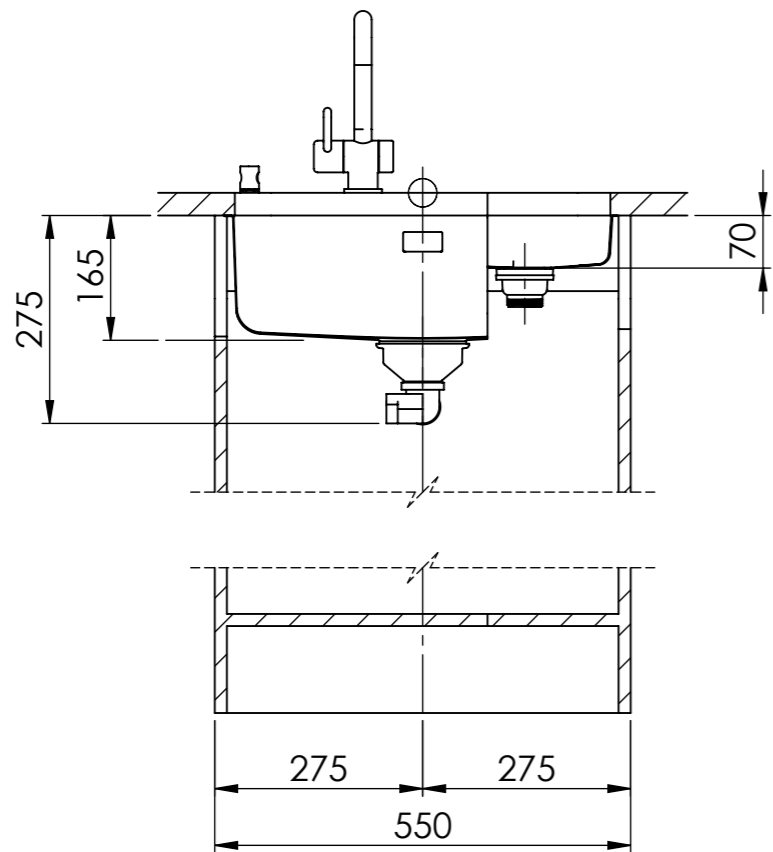

Becken 500 x 350 x 165mm, 17 Liter  
 Becken 230 x 90 x 70mm, 1 Liter

Für dieses Dokument und den darin dargestellten Gegenstand behalten wir uns alle Rechte vor. Vervielfältigung, Bekanntgabe an Dritte oder Verwendung seines Inhalts, ohne unsere Zustimmung ist verboten. © Copyright 2003 Suter Inox AG. All rights reserved.