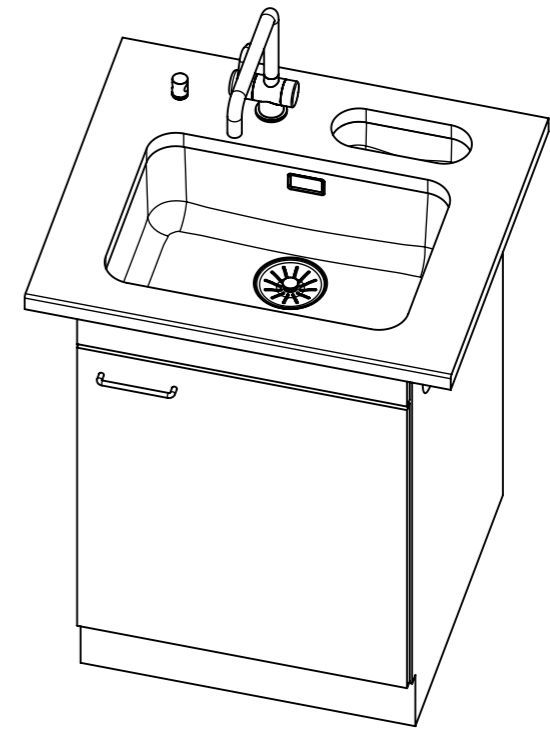

Becken 500 x 350 x 165mm, 17 Liter  
 Becken 230 x 90 x 70mm, 1 Liter

Für dieses Dokument und den darin dargestellten Gegenstand behalten wir uns alle Rechte vor. Vervielfältigung, Bekanntgabe an Dritte oder Verwendung seines Inhalts, ohne unsere Zustimmung ist verboten. © Copyright 2003 Suter Inox AG. All rights reserved.