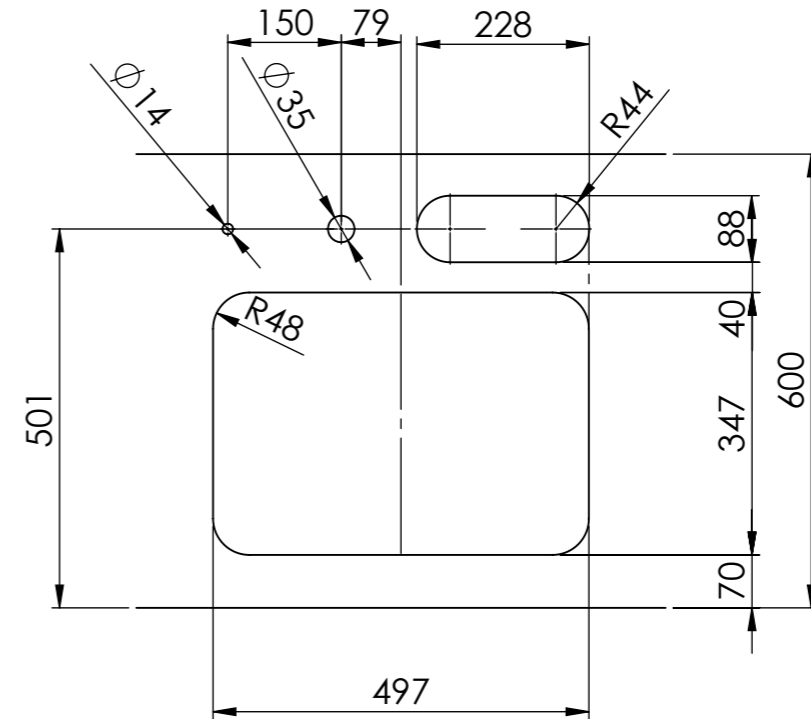

Becken 500 x 350 x 165mm, 17 Liter  
 Becken 230 x 90 x 70mm, 1 Liter

Für dieses Dokument und den darin dargestellten Gegenstand behalten wir uns alle Rechte vor. Vervielfältigung, Bekanntgabe an Dritte oder Verwendung seines Inhalts, ohne unsere Zustimmung ist verboten. © Copyright 2003 Suter Inox AG. All rights reserved.