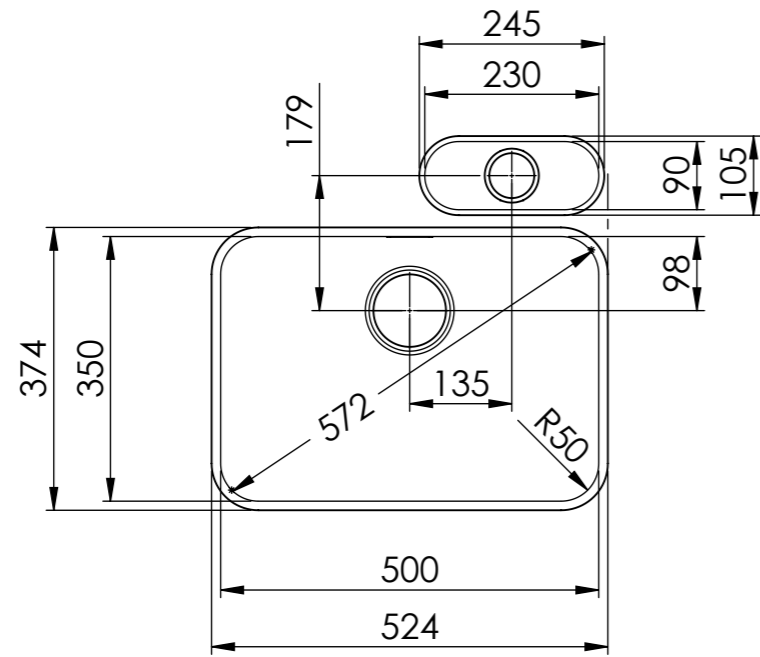

Becken 500 x 350 x 165mm, 17 Liter  
 Becken 230 x 90 x 70mm, 1 Liter

Für dieses Dokument und den darin dargestellten Gegenstand behalten wir uns alle Rechte vor. Vervielfältigung, Bekanntgabe an Dritte oder Verwendung seines Inhalts, ohne unsere Zustimmung ist verboten. © Copyright 2003 Suter Inox AG. All rights reserved.