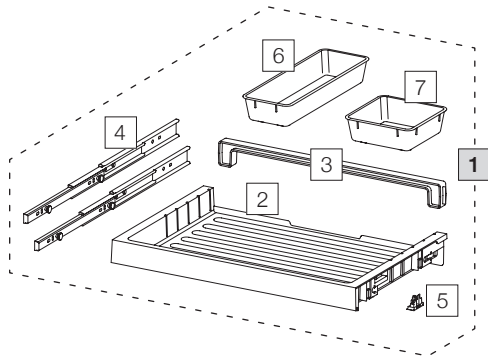

X60 L7 Premium

Art.-Nr. 80.50.406

Abfalltrennsystem für bestehende Schubladenauszüge

Art.-Nr.	Bezeichnung	CHF exkl. MwSt.
1 80.42.401	Schublade 60 Premium	73.00
2	12274 Schublade 60 Premium	31.40
3	12278 Rückwand 60	6.50
4	12283 Schiene mit Bolzen (Paar)	20.90
5	12948 Klipp 18/19 (4 Stk.)	4.50
6	12483 Zusatzschale lang	9.90
7	12282 Zusatzschale	7.90
8 80.51.403	Abfalltrennbehälter X60 L7	152.00
9	12682 Behälter 40-Liter, komplett	88.80
10	12247 Abdeckrahmen	18.40
11	12252 Sackspanner (4 Stk.)	17.40
12	12721 Sackspanner	4.40
13	12244 Behälter 40-Liter	55.50
14	12943 Behälter 18-Liter, komplett	42.80
15	12313 Deckel 11/15/18-Liter	8.60
16	12452 Behälter 18-Liter mit Bügel	34.20
17	12625 Ratsche, komplett	42.10

Set
 Einzelteile