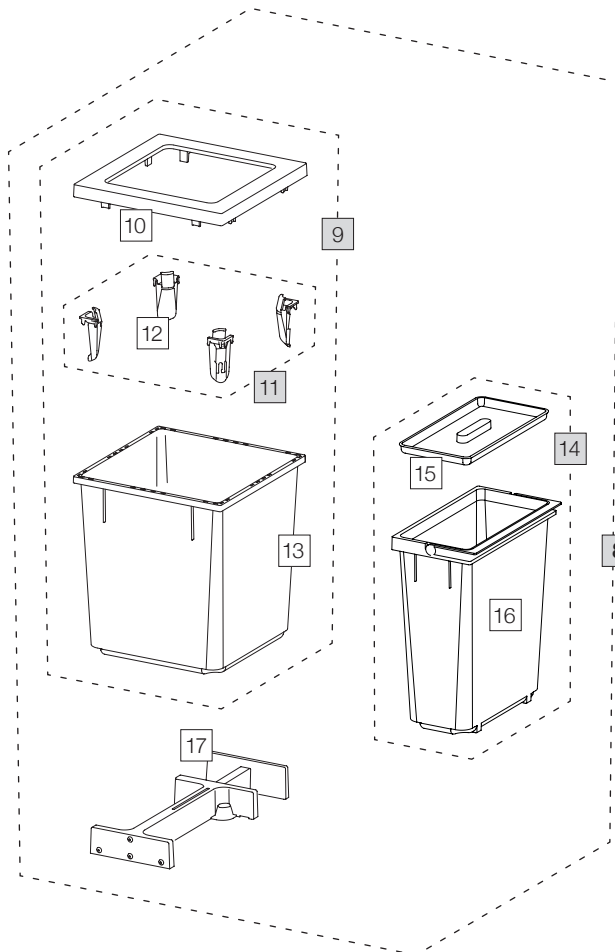

X60 L7 Premium

Art.-Nr. 80.50.406

Abfalltrennsystem für bestehende Schubladenauszüge

Art.-Nr.	Bezeichnung	CHF exkl. MwSt.
1 80.42.401	Schublade 60 Premium	73.00
2	12274 Schublade 60 Premium	31.40
3	12278 Rückwand 60	6.50
4	12283 Schiene mit Bolzen (Paar)	20.90
5	12948 Klipp 18/19 (4 Stk.)	4.50
6	12483 Zusatzschale lang	9.90
7	12282 Zusatzschale	7.90
8 80.51.403	Abfalltrennbehälter X60 L7	152.00
9	12682 Behälter 40-Liter, komplett	88.80
10	12247 Abdeckrahmen	18.40
11	12252 Sackspanner (4 Stk.)	17.40
12	12721 Sackspanner	4.40
13	12244 Behälter 40-Liter	55.50
14	12943 Behälter 18-Liter, komplett	42.80
15	12313 Deckel 11/15/18-Liter	8.60
16	12452 Behälter 18-Liter mit Bügel	34.20
17	12625 Ratsche, komplett	42.10

Set
 Einzelteile