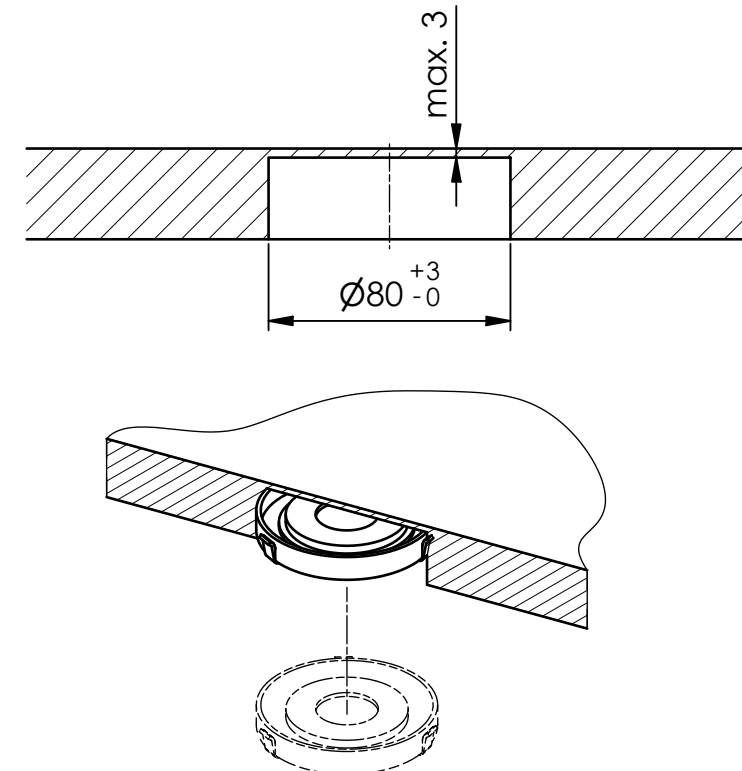

Ausschnitt für sichtbaren Einbau  
 Découpe pour installation visible  
 Ritaglio per installazione a vista

Ausschnitt für unsichtbaren Einbau  
 Découpe pour installation invisible  
 Ritaglio per installazione invisibile

 230V / 2.5A, T12, 0.35A

Für dieses Dokument und den darin dargestellten Gegenstand behalten wir uns alle Rechte vor. Vervielfältigung, Bekanntgabe an Dritte oder Verwendung seines Inhalts, ohne unsere Zustimmung ist verboten. © Copyright 2005 Suter Inox AG. All rights reserved.