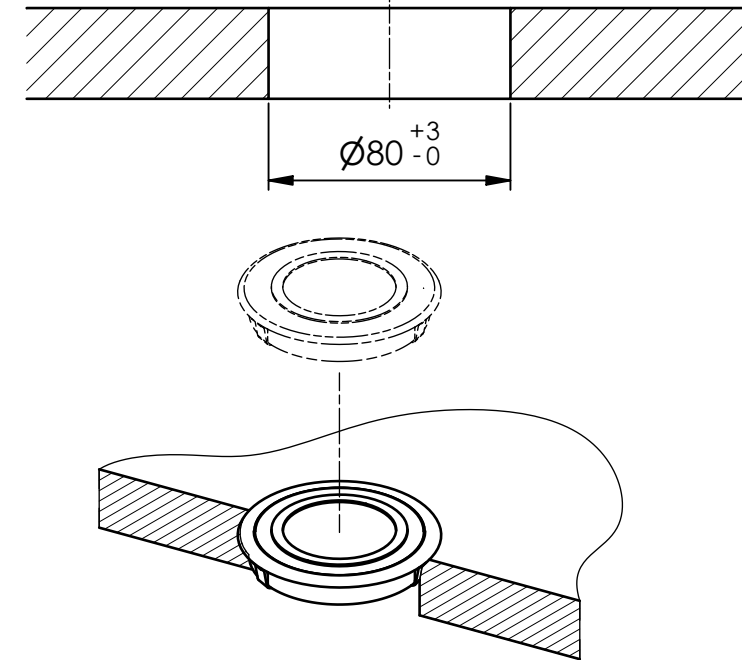

Ausschnitt für sichtbaren Einbau  
 Découpe pour installation visible  
 Ritaglio per installazione a vista

Ausschnitt für unsichtbaren Einbau  
 Découpe pour installation invisible  
 Ritaglio per installazione invisibile

 230V / 2.5A, T12, 0.35A

Für dieses Dokument und den darin dargestellten Gegenstand behalten wir uns alle Rechte vor. Vervielfältigung, Bekanntgabe an Dritte oder Verwendung seines Inhalts, ohne unsere Zustimmung ist verboten. © Copyright 2005 Suter Inox AG. All rights reserved.