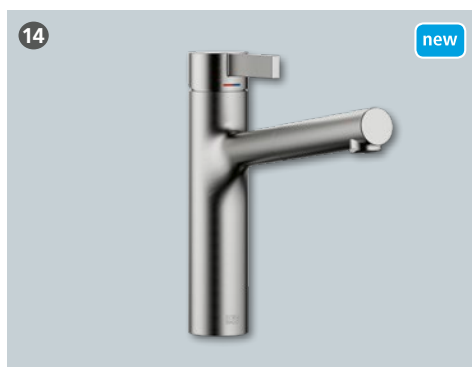

Exklusiv bei Suter / En exclusivité chez Suter

	Name Nom	Modell Modèle	Version / Oberfläche Version / Surface	Artikel-Nr. No. d'article	Preis CHF / Prix CHF		
					Exkl. MWST Excl. TVA	Inkl. MWST Incl. TVA	
10	Koya	Auszugsbrause Douchette extensible	Top lever / Pulverbeschichtung schwarz, matt Top lever / Revêtement par poudre noir, mat	40.002.483 L	H	524.–	564.–
11			Top lever / Edelstahl-Finish Top lever / Acier inox-finish	40.002.482 L	H	524.–	564.–
12			Top lever / Chrom Top lever / Chromé	40.002.481 L	H	443.–	477.–
13	Koya	Zugauslauf Goulot extensible	Top lever / Pulverbeschichtung schwarz, matt Top lever / Revêtement par poudre noir, mat	40.002.480 L	H	461.–	496.–
14			Top lever / Edelstahl-Finish Top lever / Acier inox-finish	40.002.479 L	H	461.–	496.–
15			Top lever / Chrom Top lever / Chromé	40.002.478 L	H	362.–	390.–

☆ Mit Nylonschlauch / Avec tuyau en nylon