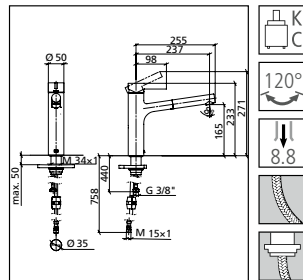

☆ Mit Nylonschlauch / Avec tuyau en nylon

Masszeichnungen / Dessins techniques

Exklusiv bei Suter / En exclusivité chez Suter

1 2 3 Koya **A**

4 5 6 Koya **A**

7 8 9 Koya **B**

10 11 12 Koya **A**

13 14 15 Koya **A**

Schwenkbereich  
Angle de rotation

Auslauf mit Nylonschlauch  
Goulot avec tuyau en nylon

Flexible Anschlussschläuche  
Raccords flexibles

Durchfluss l/min. (3 bar)  
Débit l/min (3 bars)

Kartusche keramisch  
Cartouche céramique