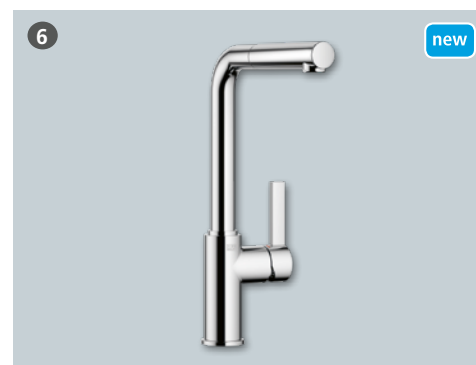

Exklusiv bei Suter / En exclusivité chez Suter

	Name Nom	Modell Modèle	Version / Oberfläche Version / Surface	Artikel-Nr. No. d'article	Preis CHF / Prix CHF		
					Exkl. MWST Excl. TVA	Inkl. MWST Incl. TVA	
1	Koya	Auszugsbrause Douchette extensible	Side lever L / Pulverbeschichtung schwarz, matt Side lever L / Revêtement par poudre noir, mat	40.002.477 L	H	498.–	536.–
2			Side lever L / Edelstahl-Finish Side lever L / Acier inox-finish	40.002.476 L	H	498.–	536.–
3			Side lever L / Chrom Side lever L / Chromé	40.002.475 L	H	397.–	428.–
4	Koya	Zugauslauf Goulot extensible	Side lever L / Pulverbeschichtung schwarz, matt Side lever L / Revêtement par poudre noir, mat	40.002.474 L	H	434.–	467.–
5			Side lever L / Edelstahl-Finish Side lever L / Acier inox-finish	40.002.473 L	H	434.–	467.–
6			Side lever L / Chrom Side lever L / Chromé	40.002.472 L	H	332.–	358.–
7	Koya	Schwenkauslauf Goulot orientable	Side lever L / Pulverbeschichtung schwarz, matt Side lever L / Revêtement par poudre noir, mat	40.002.471 L	H	362.–	390.–
8			Side lever L / Edelstahl-Finish Side lever L / Acier inox-finish	40.002.470 L	H	362.–	390.–
9			Side lever L / Chrom Side lever L / Chromé	40.002.469 L	H	284.–	306.–