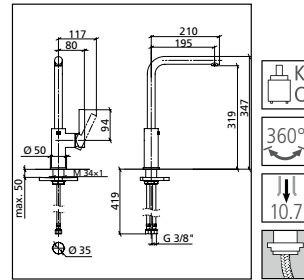

☆ Mit Nylonschlauch / Avec tuyau en nylon

Masszeichnungen / Dessins techniques

Exklusiv bei Suter / En exclusivité chez Suter

1 2 3 Koya **A**

4 5 6 Koya **A**

7 8 9 Koya **B**

10 11 12 Koya **A**

13 14 15 Koya **A**

Schwenkbereich  
Angle de rotation

Auslauf mit Nylonschlauch  
Goulot avec tuyau en nylon

Flexible Anschlussschläuche  
Raccords flexibles

Durchfluss l/min. (3 bar)  
Débit l/min (3 bars)

Kartusche keramisch  
Cartouche céramique