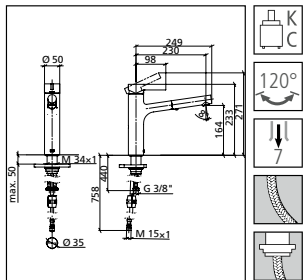

☆ Mit Nylonschlauch / Avec tuyau en nylon

Masszeichnungen / Dessins techniques

Exklusiv bei Suter / En exclusivité chez Suter

1 2 3 Koya **A**

4 5 6 Koya **A**

7 8 9 Koya **B**

10 11 12 Koya **A**

13 14 15 Koya **A**

Schwenkbereich  
Angle de rotation

Auslauf mit Nylonschlauch  
Goulot avec tuyau en nylon

Flexible Anschlussschläuche  
Raccords flexibles

Durchfluss l/min. (3 bar)  
Débit l/min (3 bars)

Kartusche keramisch  
Cartouche céramique