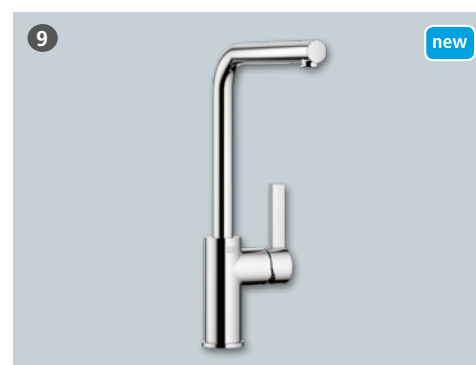

Exklusiv bei Suter / En exclusivité chez Suter

	Name Nom	Modell Modèle	Version / Oberfläche Version / Surface	Artikel-Nr. No. d'article	Preis CHF / Prix CHF		
					Exkl. MWST Excl. TVA	Inkl. MWST Incl. TVA	
1	Koya	Auszugsbrause Douchette extensible	Side lever L / Pulverbeschichtung schwarz, matt Side lever L / Revêtement par poudre noir, mat	40.002.477 L	H	498.–	536.–
2			Side lever L / Edelstahl-Finish Side lever L / Acier inox-finish	40.002.476 L	H	498.–	536.–
3			Side lever L / Chrom Side lever L / Chromé	40.002.475 L	H	397.–	428.–
4	Koya	Zugauslauf Goulot extensible	Side lever L / Pulverbeschichtung schwarz, matt Side lever L / Revêtement par poudre noir, mat	40.002.474 L	H	434.–	467.–
5			Side lever L / Edelstahl-Finish Side lever L / Acier inox-finish	40.002.473 L	H	434.–	467.–
6			Side lever L / Chrom Side lever L / Chromé	40.002.472 L	H	332.–	358.–
7	Koya	Schwenkauslauf Goulot orientable	Side lever L / Pulverbeschichtung schwarz, matt Side lever L / Revêtement par poudre noir, mat	40.002.471 L	H	362.–	390.–
8			Side lever L / Edelstahl-Finish Side lever L / Acier inox-finish	40.002.470 L	H	362.–	390.–
9			Side lever L / Chrom Side lever L / Chromé	40.002.469 L	H	284.–	306.–