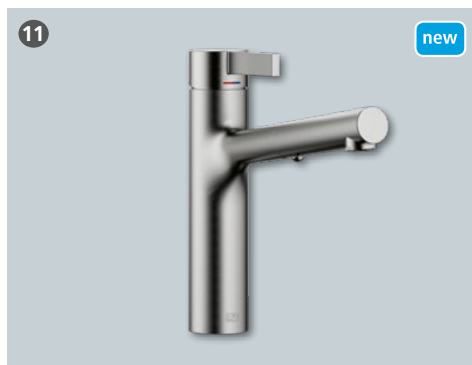

Exklusiv bei Suter / En exclusivité chez Suter

	Name Nom	Modell Modèle	Version / Oberfläche Version / Surface	Artikel-Nr. No. d'article	Preis CHF / Prix CHF		
					Exkl. MWST Excl. TVA	Inkl. MWST Incl. TVA	
10	Koya	Auszugsbrause Douchette extensible	Top lever / Pulverbeschichtung schwarz, matt Top lever / Revêtement par poudre noir, mat	40.002.483 L	H	524.–	564.–
11			Top lever / Edelstahl-Finish Top lever / Acier inox-finish	40.002.482 L	H	524.–	564.–
12			Top lever / Chrom Top lever / Chromé	40.002.481 L	H	443.–	477.–
13	Koya	Zugauslauf Goulot extensible	Top lever / Pulverbeschichtung schwarz, matt Top lever / Revêtement par poudre noir, mat	40.002.480 L	H	461.–	496.–
14			Top lever / Edelstahl-Finish Top lever / Acier inox-finish	40.002.479 L	H	461.–	496.–
15			Top lever / Chrom Top lever / Chromé	40.002.478 L	H	362.–	390.–

☆ Mit Nylonschlauch / Avec tuyau en nylon