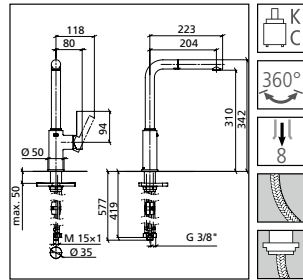

☆ Mit Nylonschlauch / Avec tuyau en nylon

Masszeichnungen / Dessins techniques

Exklusiv bei Suter / En exclusivité chez Suter

1 2 3 Koya **A**

4 5 6 Koya **A**

7 8 9 Koya **B**

10 11 12 Koya **A**

13 14 15 Koya **A**

Schwenkbereich  
Angle de rotation

Auslauf mit Nylonschlauch  
Goulot avec tuyau en nylon

Flexible Anschlussschläuche  
Raccords flexibles

Durchfluss l/min. (3 bar)  
Débit l/min (3 bars)

Kartusche keramisch  
Cartouche céramique