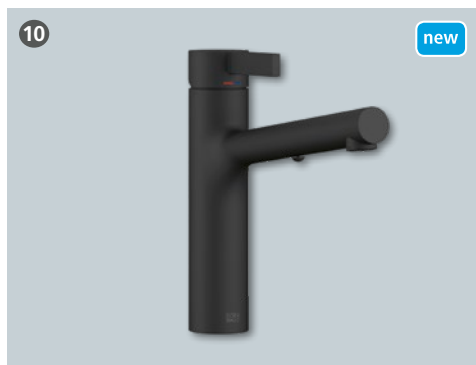

Exklusiv bei Suter / En exclusivité chez Suter

	Name Nom	Modell Modèle	Version / Oberfläche Version / Surface	Artikel-Nr. No. d'article	Preis CHF / Prix CHF		
					Exkl. MWST Excl. TVA	Inkl. MWST Incl. TVA	
10	Koya	Auszugsbrause Douchette extensible	Top lever / Pulverbeschichtung schwarz, matt Top lever / Revêtement par poudre noir, mat	40.002.483 L	H	524.–	564.–
11			Top lever / Edelstahl-Finish Top lever / Acier inox-finish	40.002.482 L	H	524.–	564.–
12			Top lever / Chrom Top lever / Chromé	40.002.481 L	H	443.–	477.–
13	Koya	Zugauslauf Goulot extensible	Top lever / Pulverbeschichtung schwarz, matt Top lever / Revêtement par poudre noir, mat	40.002.480 L	H	461.–	496.–
14			Top lever / Edelstahl-Finish Top lever / Acier inox-finish	40.002.479 L	H	461.–	496.–
15			Top lever / Chrom Top lever / Chromé	40.002.478 L	H	362.–	390.–

☆ Mit Nylonschlauch / Avec tuyau en nylon