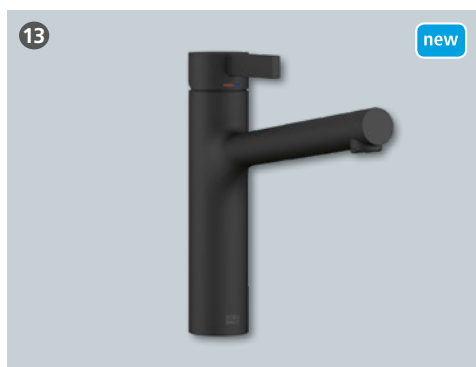

Exklusiv bei Suter / En exclusivité chez Suter

	Name Nom	Modell Modèle	Version / Oberfläche Version / Surface	Artikel-Nr. No. d'article	Preis CHF / Prix CHF		
					Exkl. MWST Excl. TVA	Inkl. MWST Incl. TVA	
10	Koya	Auszugsbrause Douchette extensible	Top lever / Pulverbeschichtung schwarz, matt Top lever / Revêtement par poudre noir, mat	40.002.483 L	H	524.–	564.–
11			Top lever / Edelstahl-Finish Top lever / Acier inox-finish	40.002.482 L	H	524.–	564.–
12			Top lever / Chrom Top lever / Chromé	40.002.481 L	H	443.–	477.–
13	Koya	Zugauslauf Goulot extensible	Top lever / Pulverbeschichtung schwarz, matt Top lever / Revêtement par poudre noir, mat	40.002.480 L	H	461.–	496.–
14			Top lever / Edelstahl-Finish Top lever / Acier inox-finish	40.002.479 L	H	461.–	496.–
15			Top lever / Chrom Top lever / Chromé	40.002.478 L	H	362.–	390.–

☆ Mit Nylonschlauch / Avec tuyau en nylon