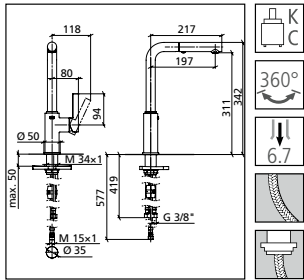

☆ Mit Nylonschlauch / Avec tuyau en nylon

Exklusiv bei Suter / En exclusivité chez Suter

	Name Nom	Modell Modèle	Version / Oberfläche Version / Surface	Artikel-Nr. No. d'article	Preis CHF / Prix CHF		
					Exkl. MWST Excl. TVA	Inkl. MWST Incl. TVA	
10	Koya	Auszugsbrause Douchette extensible	Top lever / Pulverbeschichtung schwarz, matt Top lever / Revêtement par poudre noir, mat	40.002.483 L	H	524.–	564.–
11			Top lever / Edelstahl-Finish Top lever / Acier inox-finish	40.002.482 L	H	524.–	564.–
12			Top lever / Chrom Top lever / Chromé	40.002.481 L	H	443.–	477.–
13	Koya	Zugauslauf Goulot extensible	Top lever / Pulverbeschichtung schwarz, matt Top lever / Revêtement par poudre noir, mat	40.002.480 L	H	461.–	496.–
14			Top lever / Edelstahl-Finish Top lever / Acier inox-finish	40.002.479 L	H	461.–	496.–
15			Top lever / Chrom Top lever / Chromé	40.002.478 L	H	362.–	390.–

☆ Mit Nylonschlauch / Avec tuyau en nylon

Masszeichnungen / Dessins techniques

Exklusiv bei Suter / En exclusivité chez Suter

1 2 3 Koya **A**

4 5 6 Koya **A**

7 8 9 Koya **B**

10 11 12 Koya **A**

13 14 15 Koya **A**

Schwenkbereich  
Angle de rotation

Auslauf mit Nylonschlauch  
Goulot avec tuyau en nylon

Flexible Anschlussschläuche  
Raccords flexibles

Durchfluss l/min. (3 bar)  
Débit l/min (3 bars)

Kartusche keramisch  
Cartouche céramique