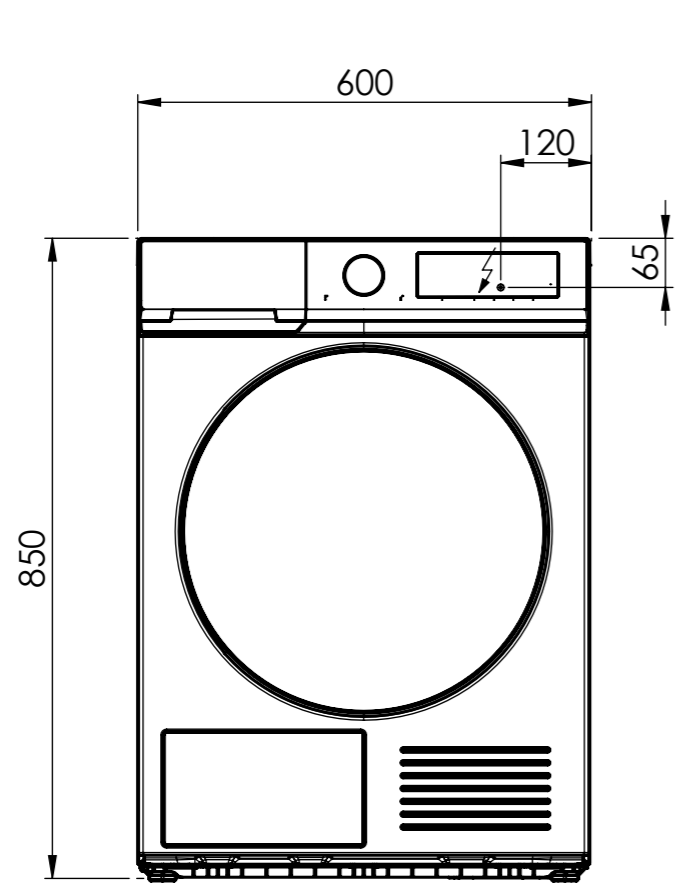

 230V / 10A, T12, 2000mm

Für dieses Dokument und den darin dargestellten Gegenstand behalten wir uns alle Rechte vor. Vervielfältigung, Bekannimgabe an Dritte oder Verwendung seines Inhalts ohne unsere Zustimmung ist verboten. © Copyright 2005 Suter Inox AG. All rights reserved.