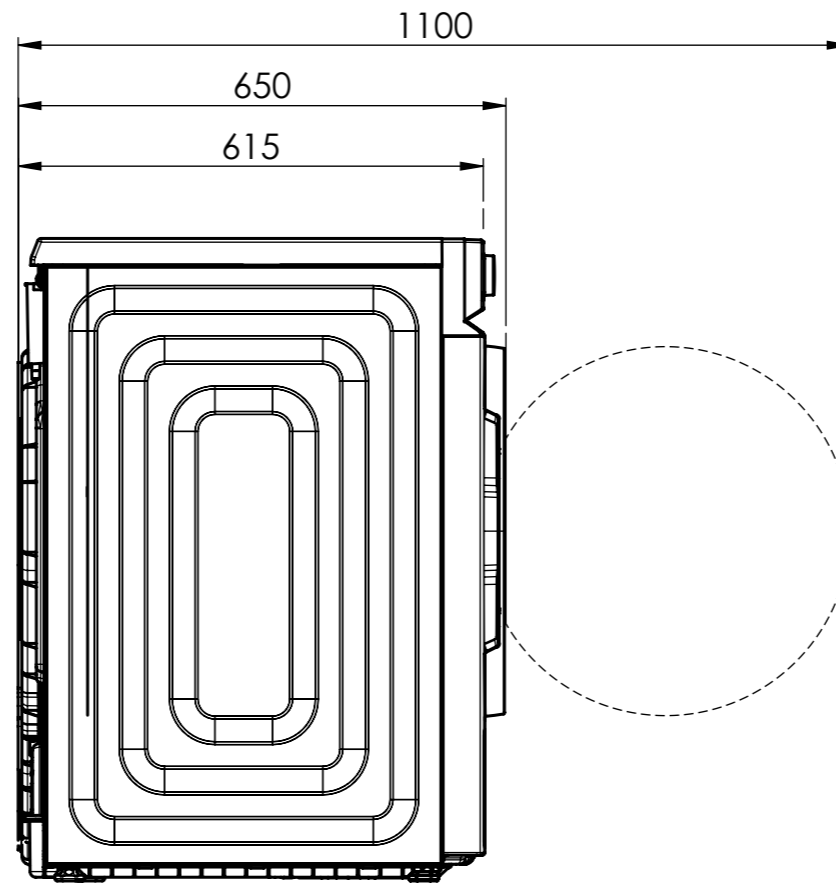

 230V / 10A, T12, 2000mm

Für dieses Dokument und den darin dargestellten Gegenstand behalten wir uns alle Rechte vor. Vervielfältigung, Bekannimgabe an Dritte oder Verwendung seines Inhalts ohne unsere Zustimmung ist verboten. © Copyright 2005 Suter Inox AG. All rights reserved.