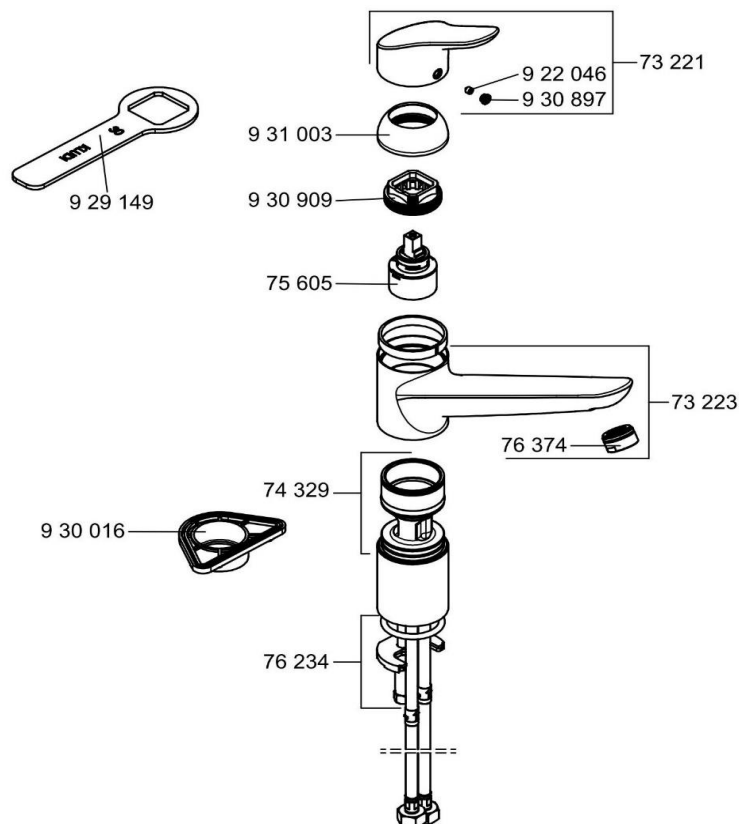

Auslieferung ab 01/2015 | Livraison dès 01/2015 | Disponibile dal 01/2015

Art.-Nr.		40.001.535		SUTER ECO PLUS	
325740575-20					
Menge	Art.-Nr.	Deutsch	Francaise	Italiano	Preis CHF*
	7322105-00	Hebel SUTER	Levier SUTER	Leva SUTER	43,15
	7322305-00	Auslauf	Bec	Bocca	135,35
	7432900-00	Dichtungssatz	Mix set des joints	Kit di guarnizioni	9,75
	7560500-00	Steuereinheit K 35	Cartouche K 35	Unità di comando K 35	39,35
	7623400-00	Befestigungssatz	Kit fixation	Kit di fissaggio	13,40
	7637405-00	S-Pointer Strahlregler M 24x1	S-pointer M24/A	S-pointer aeratore M 24x1	7,70
	92204601-00	Gewindestift	Tige filetée	Vite senza testa	2,65
	92914900-00	Spannschraubenschlüssel SW 30	Cle de demontage SW 30	Chiave di serraggio	18,10
	93001600-00	Montageplatte/Verstärkungsplatte	Plaque de maintien pour mitigeur evier	Piastra di rinforzo misc. monoc. Lavello	5,95
	93089705B-00	Markierungsstopfen	Indication eau chaude/froide	Tappo di marcatura	7,70
	93090900-00	Spannschraube	Ecrou	Vite di bloccaggio	5,30
	93100305-00	Abdeckkappe	Couvercle	Placca di copertura	7,25