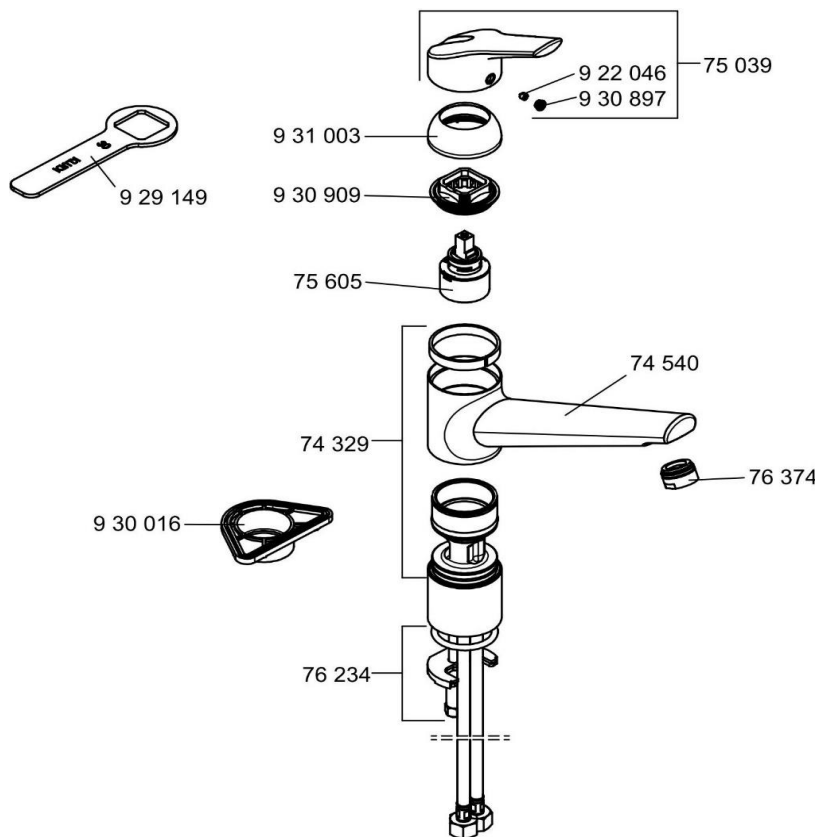

Auslieferung bis 12/2014 | Livraison jusqu'au 12/2014 | Disponibile fino al 12/2014

Art.-Nr.		40.001.136		SUTER ECO	
		338830575-20			
Menge	Art.-Nr.	Deutsch	Francaise	Italiano	Preis CHF*
	7432900-00	Dichtungssatz	Mix set des joints	Kit di guarnizioni	9,75
	7454005-00	Auslauf ohne Perlator	Bec sans aérateur	Bocca senza Perlator	71,55
	7503905-00	Hebel SUTER	Levier SUTER	Leva SUTER	27,60
	7560500-00	Steuereinheit K 35	Cartouche K 35	Unità di comando K 35	39,45
	7623400-00	Befestigungssatz	Kit fixation	Kit di fissaggio	13,45
	7637405-00	S-Pointer Strahlregler M 24x1	S-pointer M24/A	S-pointer aeratore M 24x1	7,70
	92204601-00	Gewindestift	Tige filetée	Vite senza testa	2,65
	92914900-00	Spannschraubenschlüssel SW 30	Cle de demontage SW 30	Chiave di serraggio	18,15
	93001600-00	Montageplatte/Verstärkungsplatte	Plaque de maintien pour mitigeur evier	Piastra di rinforzo misc. monoc. Lavello	6,00
	93089705B-00	Markierungsstopfen	Indication eau chaude/froide	Tappo di marcatura	7,70
	93090900-00	Spannschraube	Ecrou	Vite di bloccaggio	5,30
	93100305-00	Abdeckkappe	Couvercle	Placca di copertura	7,25