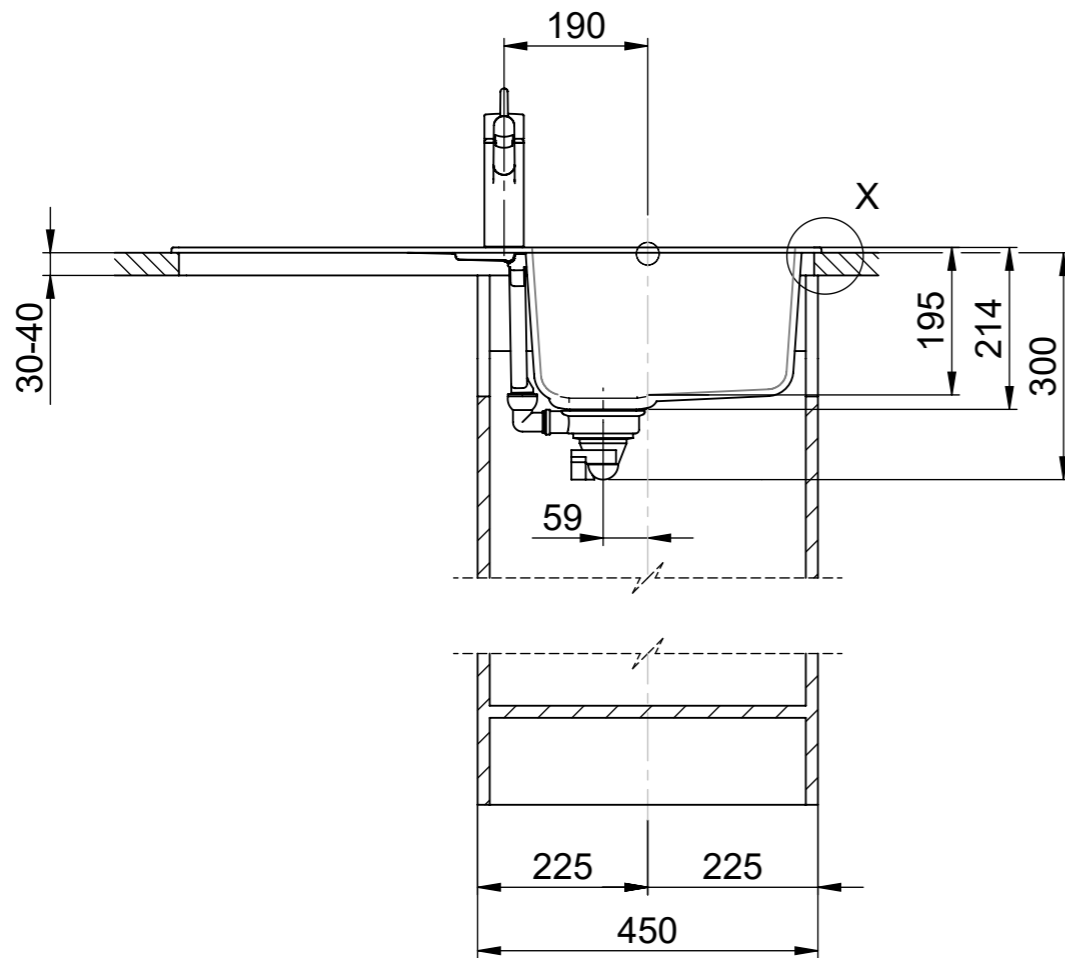

Primus PRI D 100

Masse / Ausschnittkontur
 Dimensions / contour de découpe
 Dimensioni / contorno dell'apertura

Für dieses Dokument und den darin dargestellten Gegenstand behalten wir uns alle Rechte vor. Vervielfältigung, Bekanntgabe an Dritte oder Verwendung seines Inhalts ohne unsere Zustimmung ist verboten. © Copyright 2005 Suter Inox AG. All rights reserved.