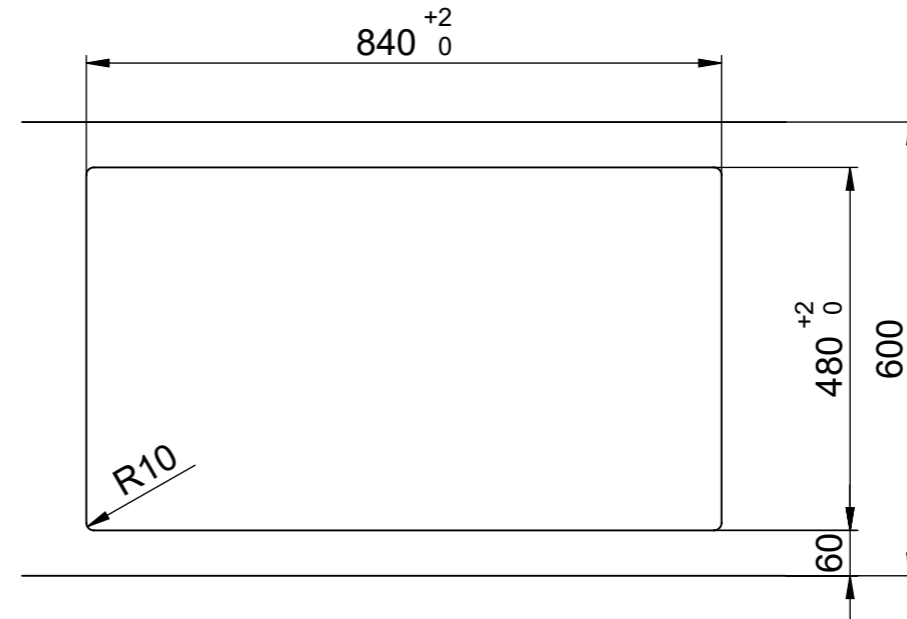

Primus PRI D 100

Masse / Ausschnittkontur
 Dimensions / contour de découpe
 Dimensioni / contorno dell'apertura

Für dieses Dokument und den darin dargestellten Gegenstand behalten wir uns alle Rechte vor. Vervielfältigung, Bekanntgabe an Dritte oder Verwendung seines Inhalts ohne unsere Zustimmung ist verboten. © Copyright 2005 Suter Inox AG. All rights reserved.