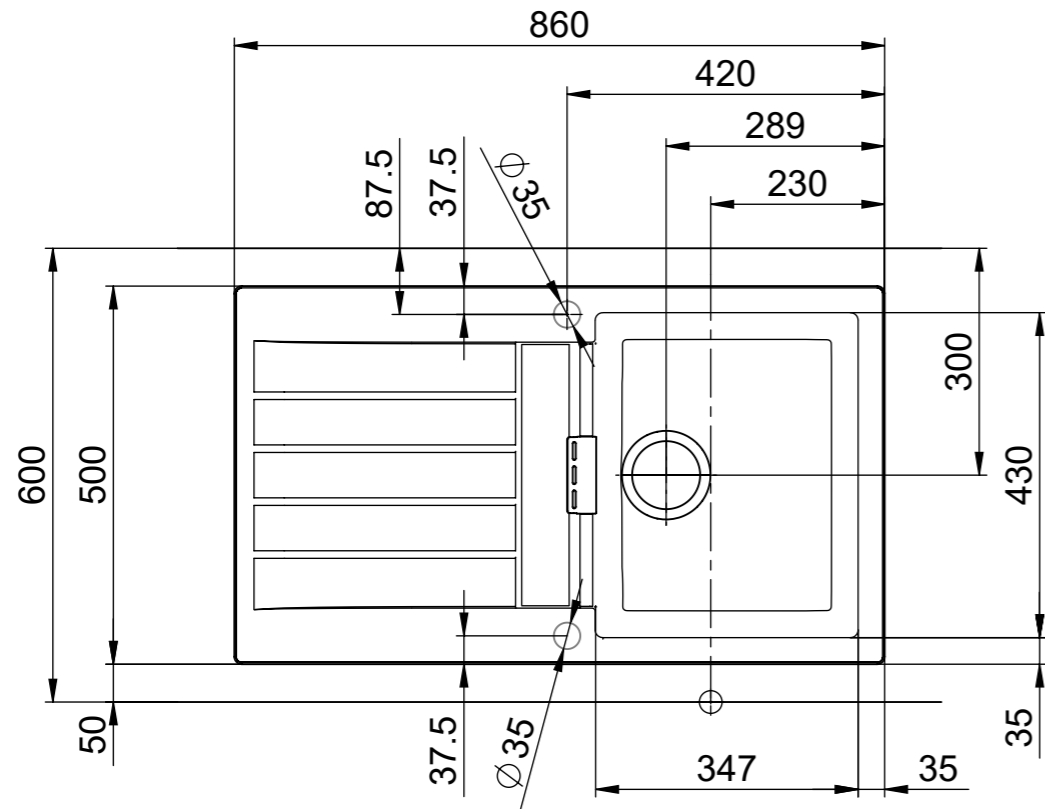

Primus PRI D 100

Masse / Ausschnittkontur
 Dimensions / contour de découpe
 Dimensioni / contorno dell'apertura

Für dieses Dokument und den darin dargestellten Gegenstand behalten wir uns alle Rechte vor. Vervielfältigung, Bekanntgabe an Dritte oder Verwendung seines Inhalts ohne unsere Zustimmung ist verboten. © Copyright 2005 Suter Inox AG. All rights reserved.