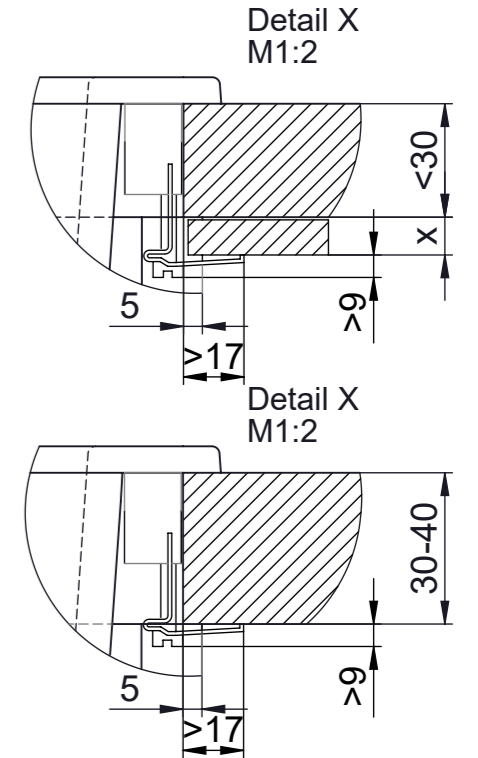

Primus PRI D 100

Masse / Ausschnittkontur
 Dimensions / contour de découpe
 Dimensioni / contorno dell'apertura

Für dieses Dokument und den darin dargestellten Gegenstand behalten wir uns alle Rechte vor. Vervielfältigung, Bekanntgabe an Dritte oder Verwendung seines Inhalts ohne unsere Zustimmung ist verboten. © Copyright 2005 Suter Inox AG. All rights reserved.