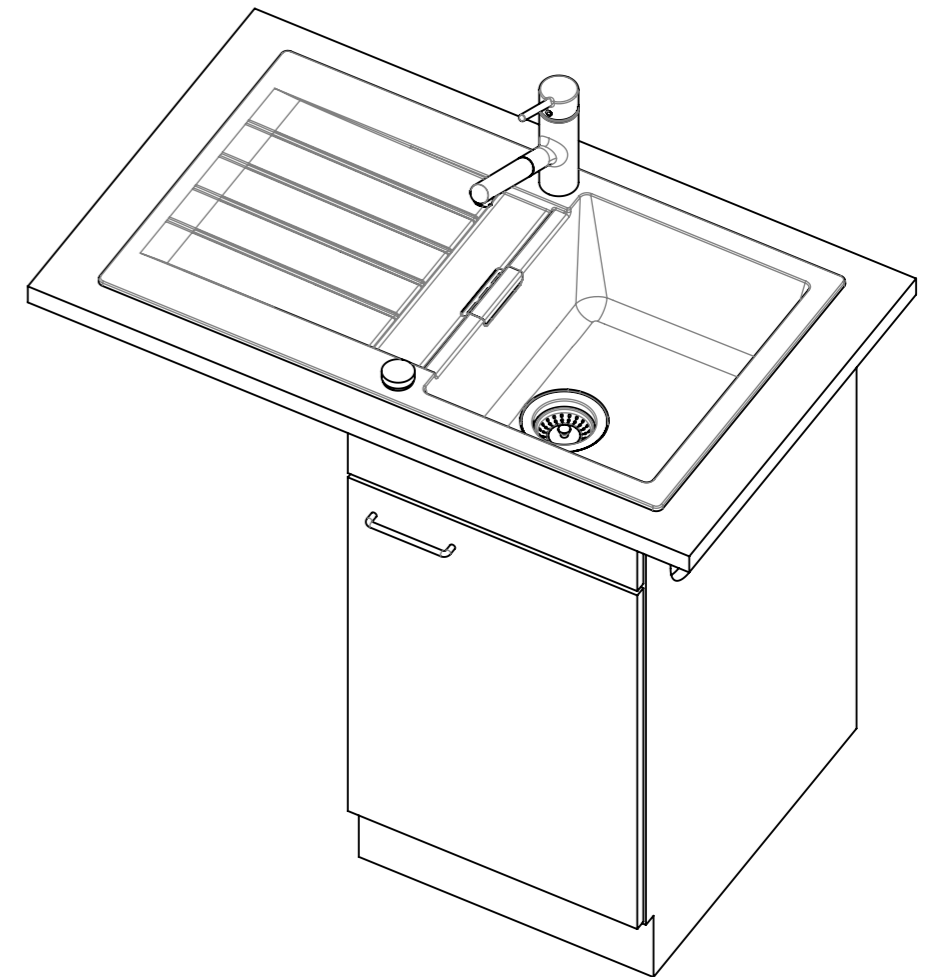

Primus PRI D 100

Masse / Ausschnittkontur
 Dimensions / contour de découpe
 Dimensioni / contorno dell'apertura

Für dieses Dokument und den darin dargestellten Gegenstand behalten wir uns alle Rechte vor. Vervielfältigung, Bekanntgabe an Dritte oder Verwendung seines Inhalts ohne unsere Zustimmung ist verboten. © Copyright 2005 Suter Inox AG. All rights reserved.