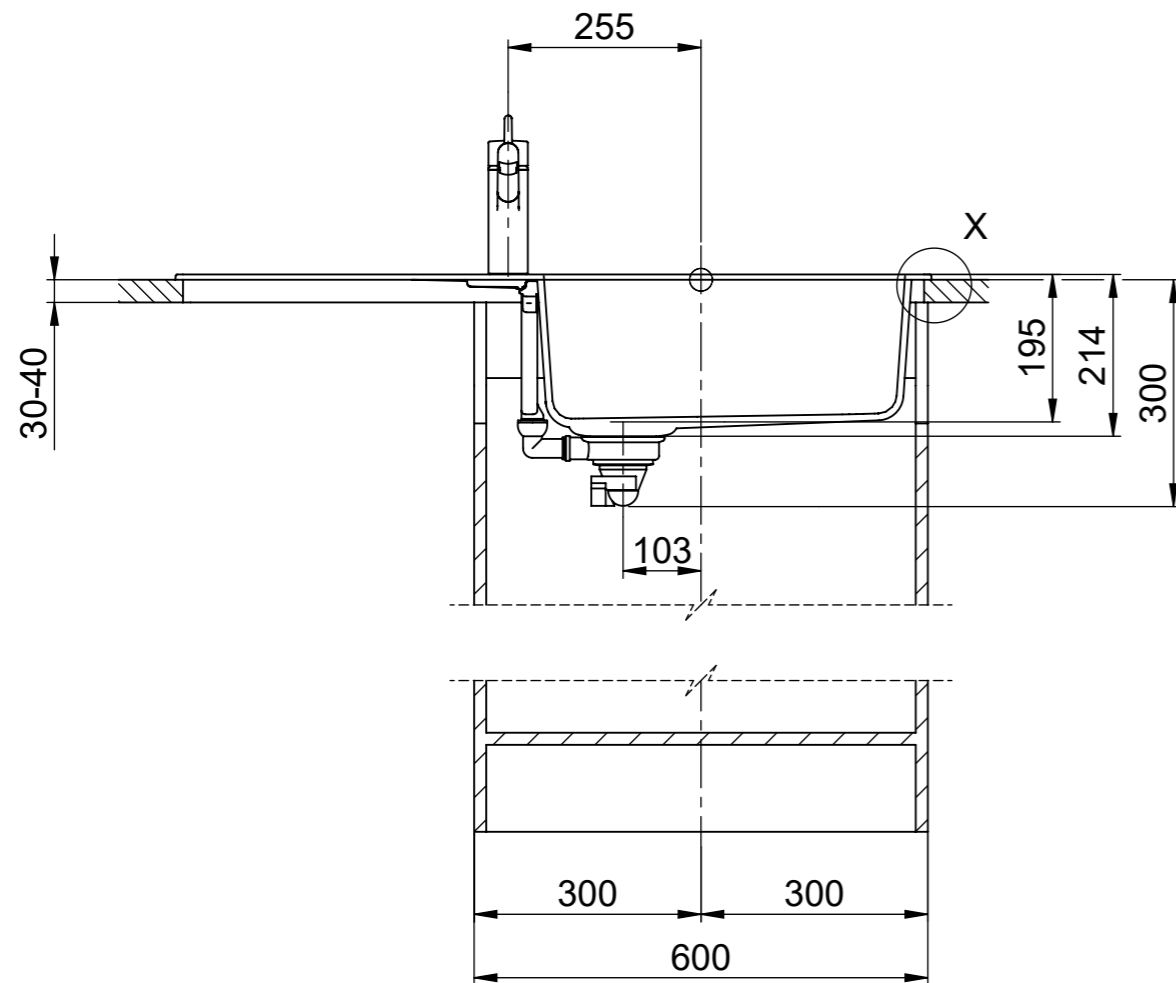

# Primus PRI D100L

Masse / Ausschnittkontur  
 Dimensions / contour de découpe  
 Dimensioni / contorno dell'apertura

Für dieses Dokument und den darin dargestellten Gegenstand behalten wir uns alle Rechte vor. Vervielfältigung, Bekanntgabe an Dritte oder Verwendung seines Inhalts ohne unsere Zustimmung ist verboten. © Copyright 2005 Suter Inox AG. All rights reserved.