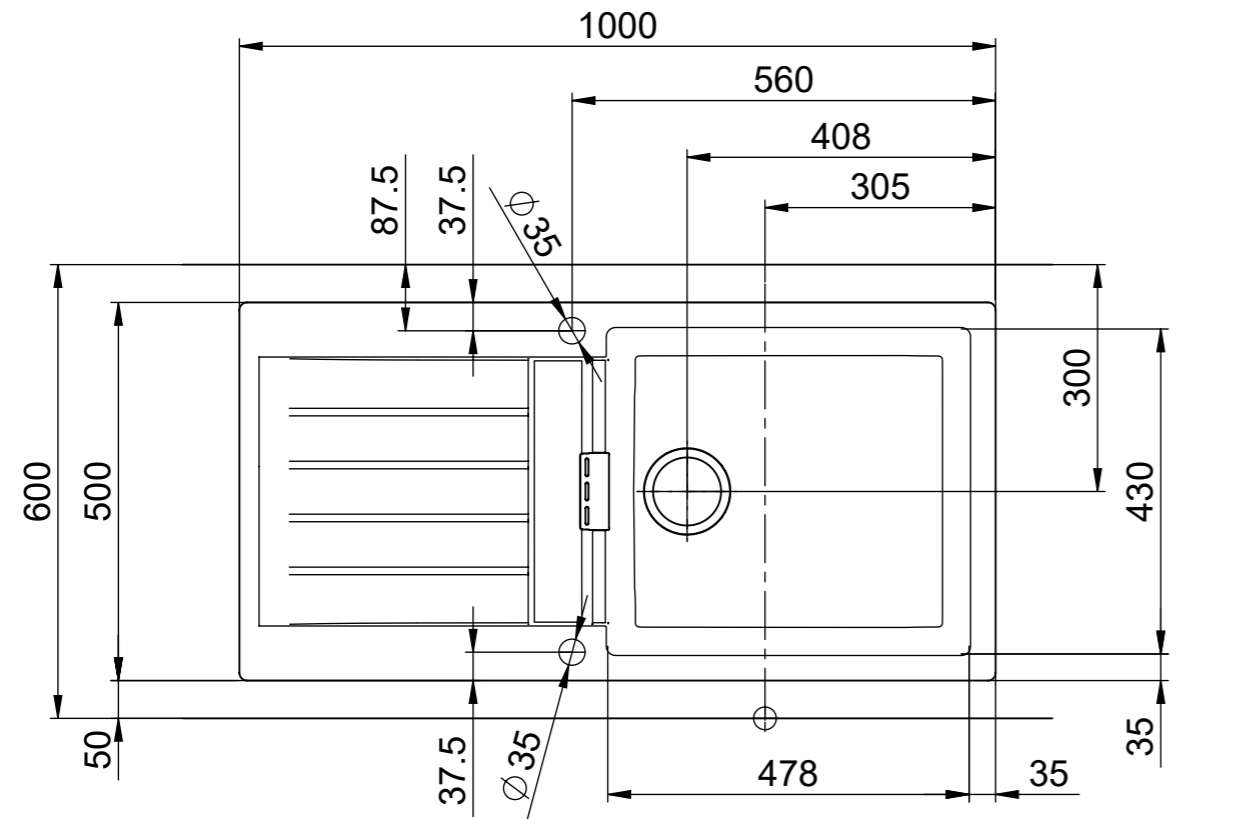

# Primus PRI D100L

Masse / Ausschnittkontur  
 Dimensions / contour de découpe  
 Dimensioni / contorno dell'apertura

Für dieses Dokument und den darin dargestellten Gegenstand behalten wir uns alle Rechte vor. Vervielfältigung, Bekanntgabe an Dritte oder Verwendung seines Inhalts ohne unsere Zustimmung ist verboten. © Copyright 2005 Suter Inox AG. All rights reserved.