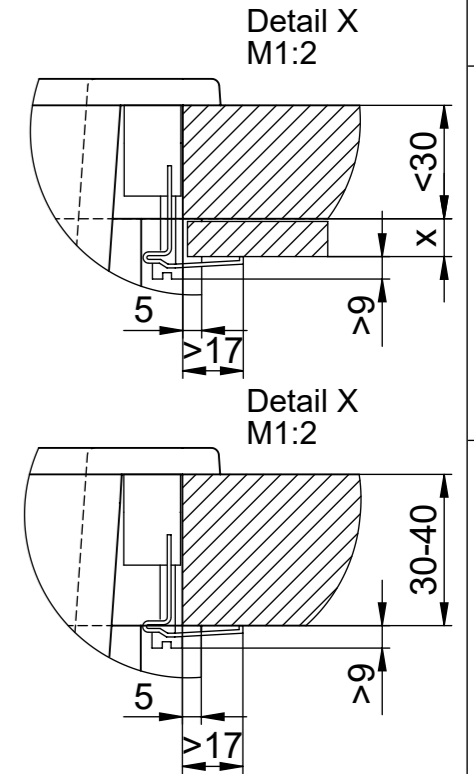

# Primus PRI D100L

Masse / Ausschnittkontur  
 Dimensions / contour de découpe  
 Dimensioni / contorno dell'apertura

Für dieses Dokument und den darin dargestellten Gegenstand behalten wir uns alle Rechte vor. Vervielfältigung, Bekanntgabe an Dritte oder Verwendung seines Inhalts ohne unsere Zustimmung ist verboten. © Copyright 2005 Suter Inox AG. All rights reserved.