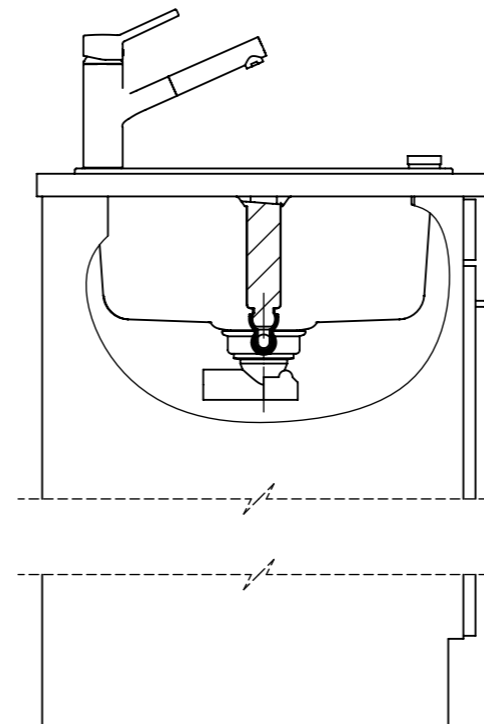

# Primus PRI D100L

Masse / Ausschnittkontur  
 Dimensions / contour de découpe  
 Dimensioni / contorno dell'apertura

Für dieses Dokument und den darin dargestellten Gegenstand behalten wir uns alle Rechte vor. Vervielfältigung, Bekanntgabe an Dritte oder Verwendung seines Inhalts ohne unsere Zustimmung ist verboten. © Copyright 2005 Suter Inox AG. All rights reserved.