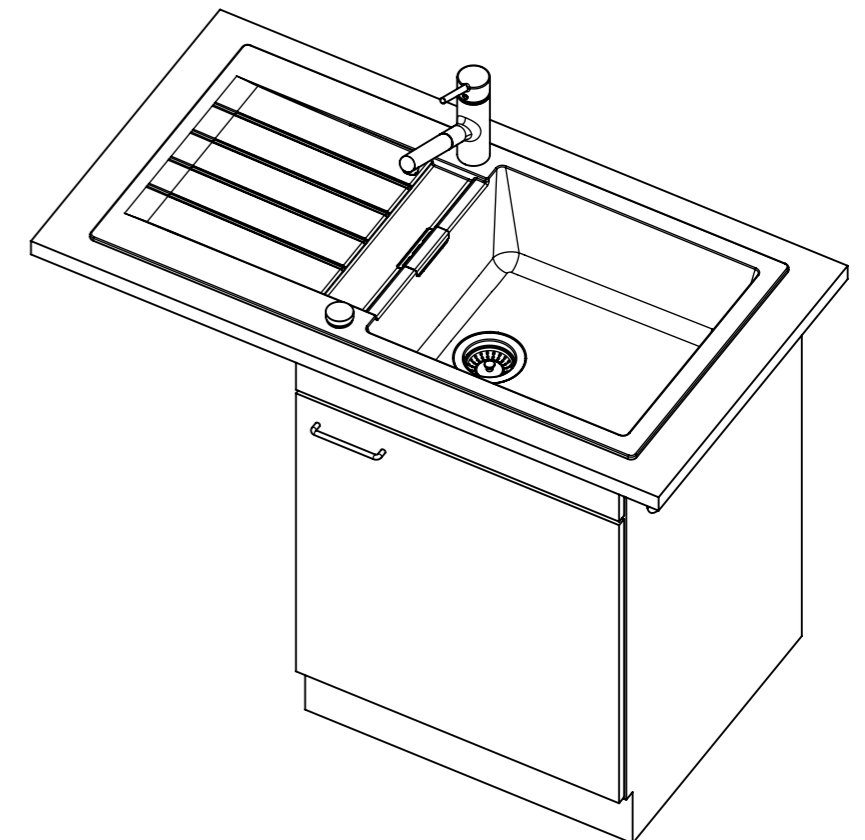

# Primus PRI D100L

Masse / Ausschnittkontur  
 Dimensions / contour de découpe  
 Dimensioni / contorno dell'apertura

Für dieses Dokument und den darin dargestellten Gegenstand behalten wir uns alle Rechte vor. Vervielfältigung, Bekanntgabe an Dritte oder Verwendung seines Inhalts ohne unsere Zustimmung ist verboten. © Copyright 2005 Suter Inox AG. All rights reserved.