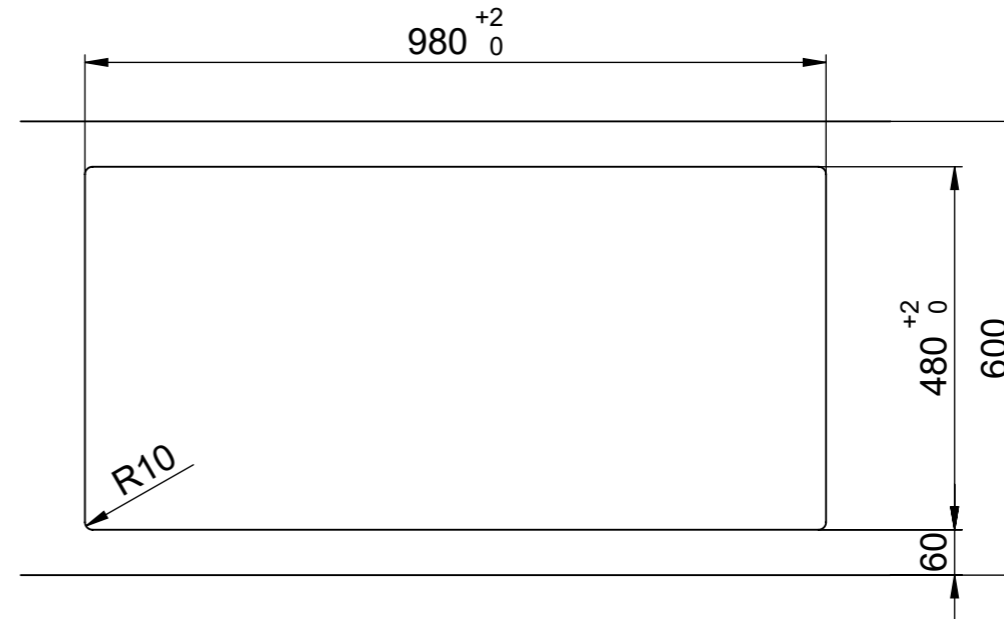

# Primus PRI D100L

Masse / Ausschnittkontur  
 Dimensions / contour de découpe  
 Dimensioni / contorno dell'apertura

Für dieses Dokument und den darin dargestellten Gegenstand behalten wir uns alle Rechte vor. Vervielfältigung, Bekanntgabe an Dritte oder Verwendung seines Inhalts ohne unsere Zustimmung ist verboten. © Copyright 2005 Suter Inox AG. All rights reserved.