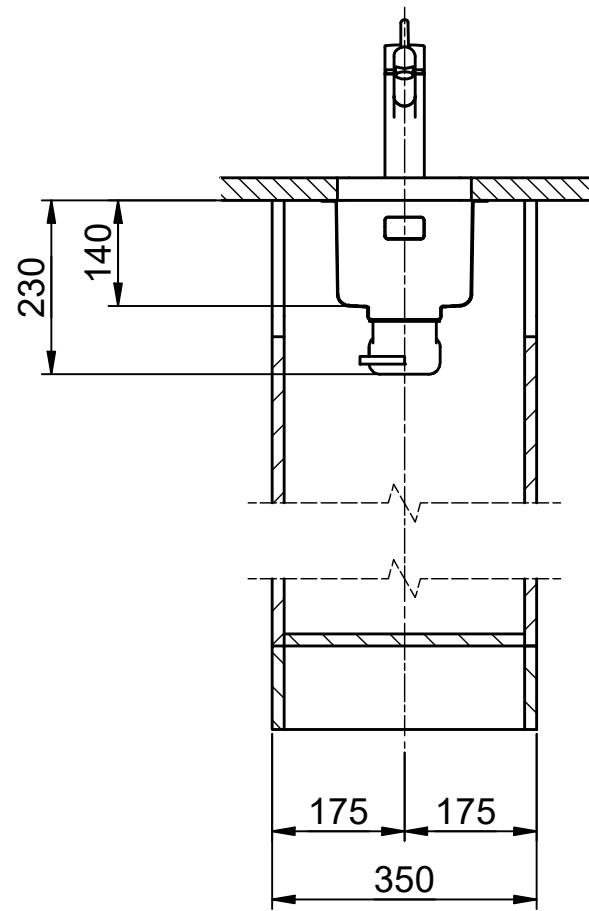

Linero LIO 18U Desino

Masse / Ausschnittkontur
 Dimensions / contour de découpe
 Dimensioni / contorno dell'apertura

Für dieses Dokument und den darin dargestellten Gegenstand behalten wir uns alle Rechte vor. Vervielfältigung, Bekanntgabe an Dritte oder Verwendung seines Inhalts, ohne unsere Zustimmung ist verboten. © Copyright 2005 Suter Inox AG All rights reserved.