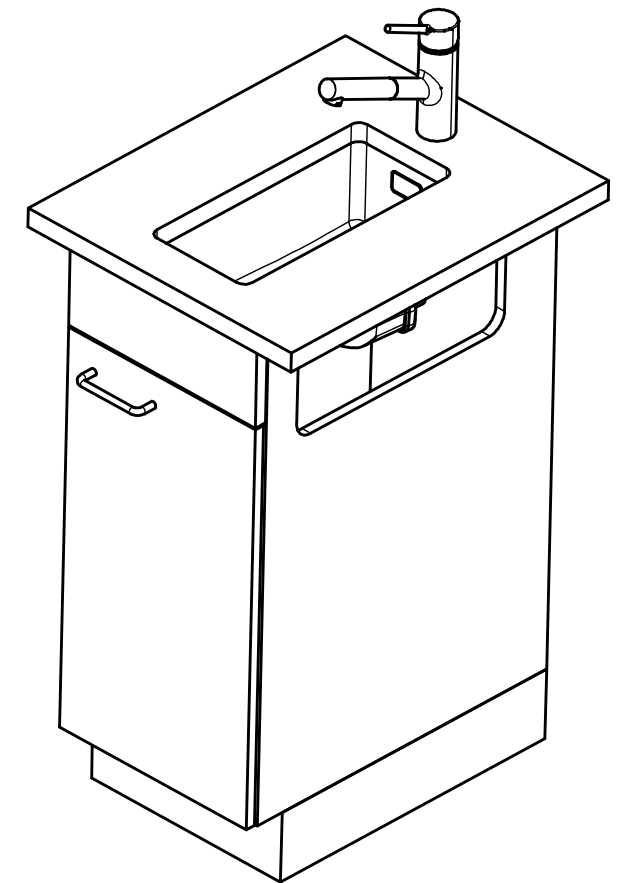

Linero LIO 18U Desino

Masse / Ausschnittkontur
 Dimensions / contour de découpe
 Dimensioni / contorno dell'apertura

Für dieses Dokument und den darin dargestellten Gegenstand behalten wir uns alle Rechte vor. Vervielfältigung, Bekanntgabe an Dritte oder Verwendung seines Inhalts, ohne unsere Zustimmung ist verboten. © Copyright 2005 Suter Inox AG All rights reserved.