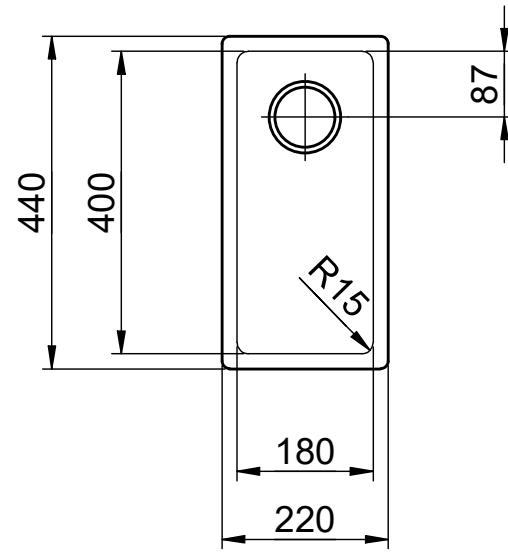

Linero LIO 18U Desino

Masse / Ausschnittkontur
 Dimensions / contour de découpe
 Dimensioni / contorno dell'apertura

Für dieses Dokument und den darin dargestellten Gegenstand behalten wir uns alle Rechte vor. Vervielfältigung, Bekanntgabe an Dritte oder Verwendung seines Inhalts, ohne unsere Zustimmung ist verboten. © Copyright 2005 Suter Inox AG All rights reserved.