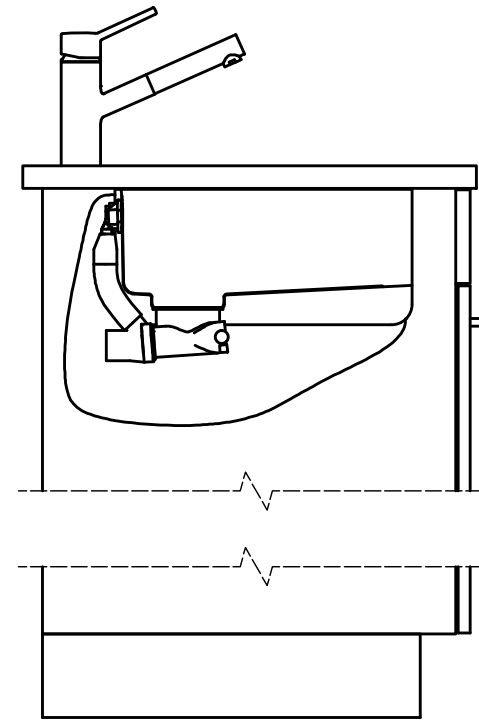

Linero LIO 18U Desino

Masse / Ausschnittkontur
 Dimensions / contour de découpe
 Dimensioni / contorno dell'apertura

Für dieses Dokument und den darin dargestellten Gegenstand behalten wir uns alle Rechte vor. Vervielfältigung, Bekanntgabe an Dritte oder Verwendung seines Inhalts, ohne unsere Zustimmung ist verboten. © Copyright 2005 Suter Inox AG All rights reserved.