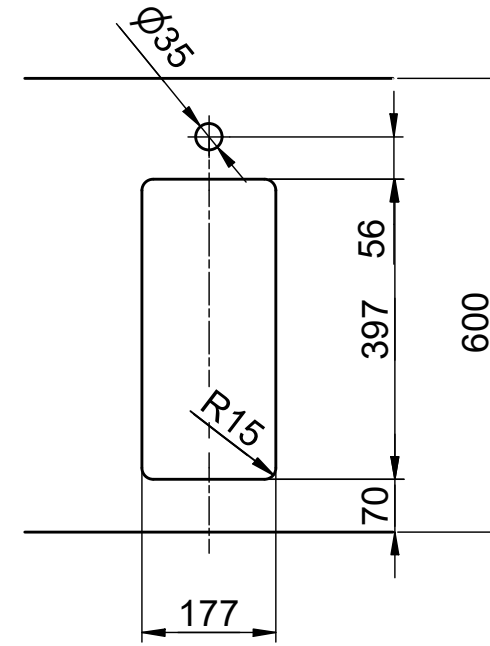

Linero LIO 18U Desino

Masse / Ausschnittkontur
 Dimensions / contour de découpe
 Dimensioni / contorno dell'apertura

Für dieses Dokument und den darin dargestellten Gegenstand behalten wir uns alle Rechte vor. Vervielfältigung, Bekanntgabe an Dritte oder Verwendung seines Inhalts, ohne unsere Zustimmung ist verboten. © Copyright 2005 Suter Inox AG All rights reserved.