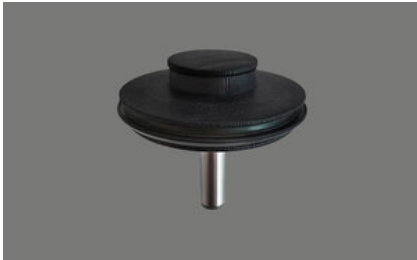

1 ½" Stössel, Typ M, Ø 52 mm, schwarz[> Weblink](#)**Artikel Nr.**
40.002.986.00**Preis CHF**
15.- exkl. MwSt**Produktbeschreibung**

- 1 ½" Stössel komplett
- sFlow Typ M, Ø 52 mm
- Kunststoff schwarz