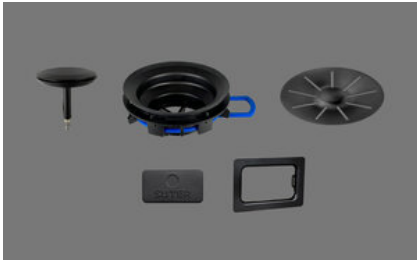

**3 1/2" TouchFlow | Schwarz matt**[> Weblink](#)**Modell**

3 1/2" TouchFlow | Schwarz matt

**Artikel Nr.**

40.002.991.02

**Preis CHF**

140.- exkl. MwSt

**Beckendimensionen**

0x0x0mm

**Produktbeschreibung****Mehrpreis für beschichtete Ventilbestandteile:**

3 1/2" TouchFlow, sFlow Typ M, Ø 98 mm, DEC-Beschichtung, schwarz matt

**Lieferumfang:**

Siebeinsatz, Überlaufblende und Überlaufkappe mit DEC-Beschichtung, schwarz matt, für Linero Cristadur