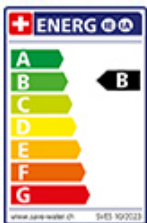

Produktbeschreibung

Energie-Etikette

Schwenkbereich
360°

Durchflussmenge
10.00 (l / min (3bar))

Anschlussart
Flexible Anschlussschläuche