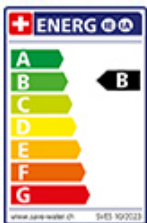

Gessi Segno

[> Weblink](#)

Modellreihe
Gessi Segno

Hersteller-Nr.
60664.031

Artikel Nr.
40.002.754.00

Modell
Profibrause

Oberfläche
Chrom

Preis CHF
961.- exkl. MwSt

Produktbeschreibung

Energie-Etikette

Schwenkbereich
360°

Durchflussmenge
10.00 (l / min (3bar))

Anschlussart
Flexible Anschlussschläuche