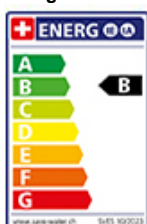

Gessi Segno

[> Weblink](#)

Modellreihe
Gessi Segno

Hersteller-Nr.
60664.031

Artikel Nr.
40.002.754.00

Modell
Profibrause

Oberfläche
Chrom

Preis CHF
961.- exkl. MwSt

Produktbeschreibung

Energie-Etikette

Schwenkbereich
360°

Durchflussmenge
10.00 (l / min (3bar))

Anschlussart
Flexible Anschlussschläuche