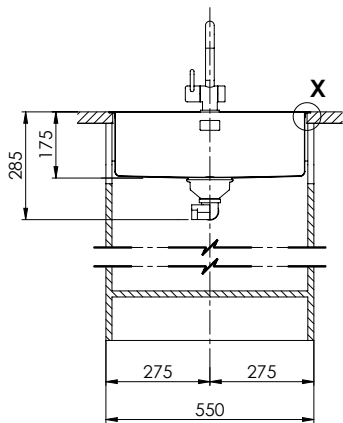

Accento A 50IF / A