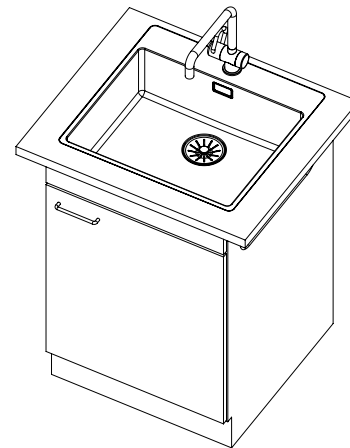

Accento A 50IF / A