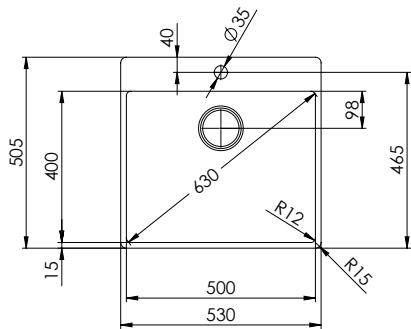

Accento A 50IF / A