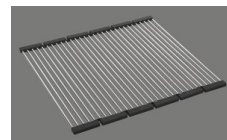

[> Weblink](#)
40.001.138.00 / CHF
125.-
Inox Pad