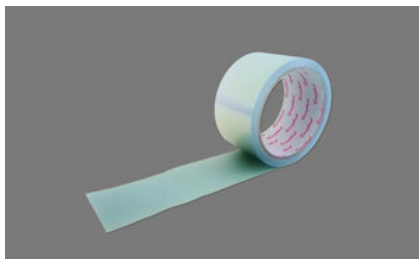

Alukleb A2

[> Weblink](#)

Artikel Nr.
40.001.925.00

Preis CHF
19.- exkl. MwSt

Produktbeschreibung

Naber Compair Steel flow 150 Abluftkanalsystem Alukleb A2 Aluminium

- Reinaluminium Klebeband nach DIN 4102, Baustoffklasse A2
- Folienstärke 0,025 mm
- Breite 50 mm
- 1 Rolle = 10 m

Planungshinweis: Um Naber Steel flow (Anschluss 222 x 89 mm) mit BORA Ecotube (Anschluss 245 x 89 mm) zu verbinden, ist ein Steel Flow Adapter (SF-BA 150 Adapter, 40.002.002.00) verfügbar / separat bestellbar.