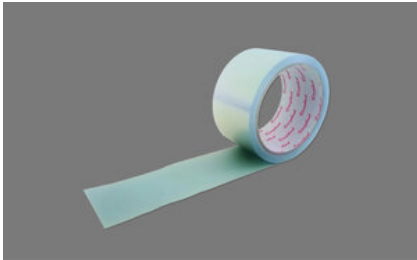

Alukleb A2

[> Weblink](#)

Artikel Nr.
40.001.925.00

Preis CHF
19.- exkl. MwSt

Produktbeschreibung

Naber Compair Steel flow 150 Abluftkanalsystem Alukleb A2 Aluminium

- Reinaluminium Klebeband nach DIN 4102, Baustoffklasse A2
- Folienstärke 0,025 mm
- Breite 50 mm
- 1 Rolle = 10 m

Planungshinweis: Um Naber Steel flow (Anschluss 222 x 89 mm) mit BORA Ecotube (Anschluss 245 x 89 mm) zu verbinden, ist ein Steel Flow Adapter (SF-BA 150 Adapter, 40.002.002.00) verfügbar / separat bestellbar.