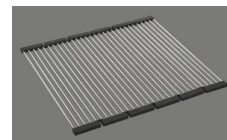

> Weblink
40.001.138.00 / CHF
125.-
Inox Pad

Ersatzteile

Passende Ersatzteile finden Sie hier [> Weblink](#)