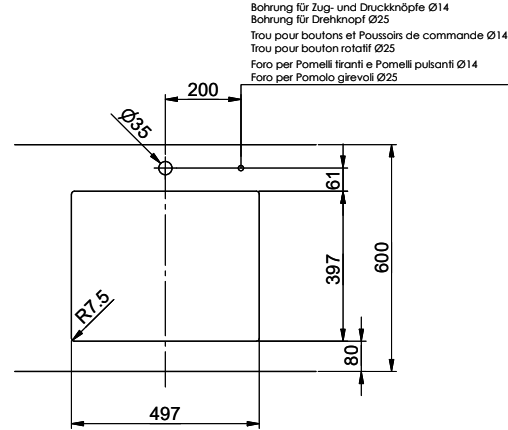

# Brooklyn BYK N 100L U

Masse / Ausschnittkontur  
 Dimensions / contour de découpe  
 Dimensioni / contorno dell'apertura

Bohrung für Zug- und Druckknöpfe Ø14  
 Bohrung für Drehknopf Ø25  
 Trou pour boutons et Poissirs de commande Ø14  
 Trou pour bouton rotatif Ø25  
 Foro per Pomelli tiranti e Pomelli pulsanti Ø14  
 Foro per Pomolo girevoli Ø25