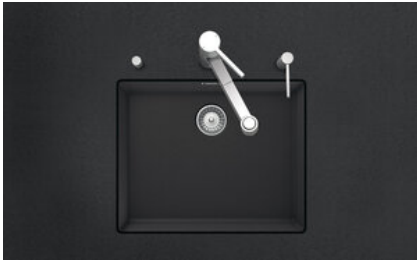

Brooklyn BYK N 100L U

[> Weblink](#)

Einbauart
Unterbau-Becken

Modell
BYK N 100L U

Material
Cristalite Plus

Artikel Nr.
10.103.298.00

Unterschrank
60 cm

Ventil
3½" Raumspar

Farbe
Nero

Preis CHF
938,- exkl. MwSt

Beckendimensionen
500x400x200mm

Ventilvormontage
Ohne Ventilmontage

Dispenser-Einbauoption
Frei positionierbar

Standard-Zugknopf

Prime

Preise (Stand 06.05.26 / exkl. MwSt)

Produktbeschreibung

Material

Granitspülen Cristalite Plus: Die Granitspülen von Schock bestehen zu ca. 80% aus Quarz, dem härtesten Bestandteil von Granit. Gebunden wird der Granit durch hochwertigstes Acryl. Die Zusammensetzung aus Acryl und Granit macht die Spülen robust gegen Kratzer und Schmutz und bewirkt ihre Langlebigkeit.