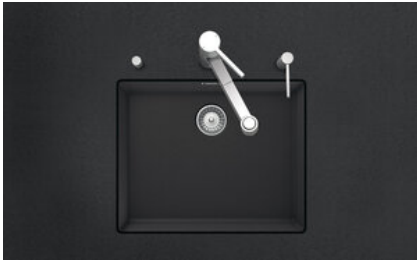

## Brooklyn BYK N 100L U

[> Weblink](#)

**Einbauart**  
Unterbau-Becken

**Modell**  
BYK N 100L U

**Material**  
Cristalite Plus

**Artikel Nr.**  
10.103.298.00

**Unterschrank**  
60 cm

**Ventil**  
3½" Raumspar

**Farbe**  
Nero

**Preis CHF**  
938,- exkl. MwSt

**Beckendimensionen**  
500x400x200mm

**Ventilvormontage**  
Ohne Ventilmontage

**Dispenser-Einbauoption**  
Frei positionierbar

**Standard-Zugknopf**

Prime