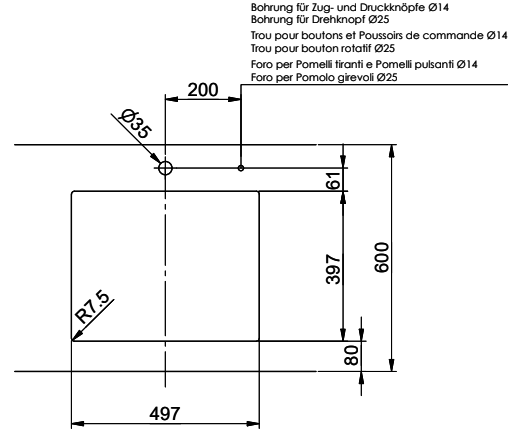

Brooklyn BYK N 100L U

Masse / Ausschnittkontur
Dimensions / contour de découpe
Dimensioni / contorno dell'apertura