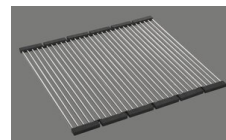

> Weblink
40.001.138.00 / CHF
125.-
Inox Pad

Ersatzteile

Passende Ersatzteile finden Sie hier [> Weblink](#)