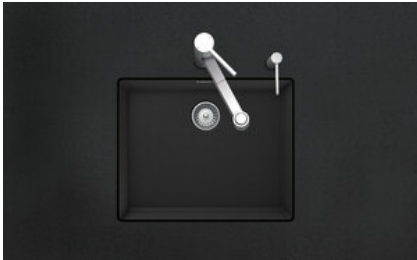

Brooklyn BYK N 100L U

[> Weblink](#)

Einbauart
Unterbau-Becken

Modell
BYK N 100L U

Material
Cristalite Plus

Artikel Nr.
10.104.320.00

Unterschrank
60 cm

Ventil
3½" Siebstopfen

Farbe
Nero

Preis CHF
897.- exkl. MwSt

Beckendimensionen
500x400x200mm

Ventilvormontage
Ohne Ventilmontage

Standard-Zugknopf

Dispenser-Einbauoption

Preise (Stand 20.06.26 / exkl. MwSt)

Modell	Material	Ventil	Artikel Nr.	Preis CHF	
Brooklyn BYK N 100L U	Cristalite Plus, Nero	3½" Raumspar	10.105.324.00	978.-	> Weblink
		3½" Siebstopfen	10.105.325.00	937.-	> Weblink
		3½" Raumspar	10.103.298.00	938.-	> Weblink
		3½" Siebstopfen	10.104.320.00	897.-	> Weblink

Produktbeschreibung

Material

Granitspülen Cristalite Plus: Die Granitspülen von Schock bestehen zu ca. 80% aus Quarz, dem härtesten Bestandteil von Granit. Gebunden wird der Granit durch hochwertigstes Acryl. Die Zusammensetzung aus Acryl und Granit macht die Spülen robust gegen Kratzer und Schmutz und bewirkt ihre Langlebigkeit.