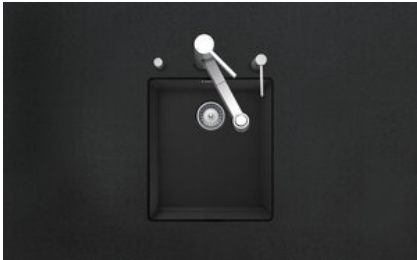

## Brooklyn BYK N 100S U

[> Weblink](#)

**Einbauart**  
Unterbau-Becken

**Modell**  
BYK N 100S U

**Material**  
Cristalite Plus

**Artikel Nr.**  
10.104.321.00

**Unterschrank**  
45 cm

**Ventil**  
3½" Raumspar

**Farbe**  
Nero

**Preis CHF**  
854.- exkl. MwSt

**Beckendimensionen**  
350x400x200mm

**Ventilvormontage**  
Ohne Ventilmontage

**Dispenser-Einbauoption**  
Frei positionierbar

**Standard-Zugknopf**

Prime