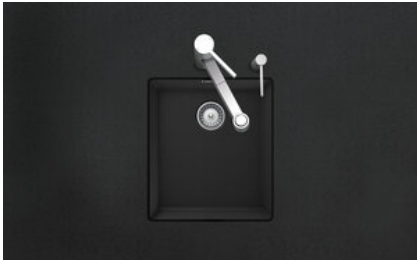

Brooklyn BYK N 100S U

[> Weblink](#)

Einbauart
Unterbau-Becken

Modell
BYK N 100S U

Material
Cristalite Plus

Artikel Nr.
10.104.322.00

Unterschrank
45 cm

Ventil
3½" Siebstopfen

Farbe
Nero

Preis CHF
813.- exkl. MwSt

Beckendimensionen
350x400x200mm

Ventilvormontage
Ohne Ventilmontage

Standard-Zugknopf

Dispenser-Einbauoption

Preise (Stand 09.05.26 / exkl. MwSt)

Modell	Material	Ventil	Artikel Nr.	Preis CHF	
Brooklyn BYK N 100S U	Cristalite Plus, Nero	3½" Raumspär	10.105.320.00	894.-	> Weblink
		3½" Siebstopfen	10.105.321.00	853.-	> Weblink
		3½" Raumspär	10.104.321.00	854.-	> Weblink
		3½" Siebstopfen	10.104.322.00	813.-	> Weblink

Produktbeschreibung

Material

Granitspülen Cristalite Plus: Die Granitspülen von Schock bestehen zu ca. 80% aus Quarz, dem härtesten Bestandteil von Granit. Gebunden wird der Granit durch hochwertigstes Acryl. Die Zusammensetzung aus Acryl und Granit macht die Spülen robust gegen Kratzer und Schmutz und bewirkt ihre Langlebigkeit.