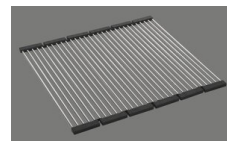

> Weblink
40.001.138.00 / CHF
125.-
Inox Pad

Ersatzteile

Passende Ersatzteile finden Sie hier > Weblink