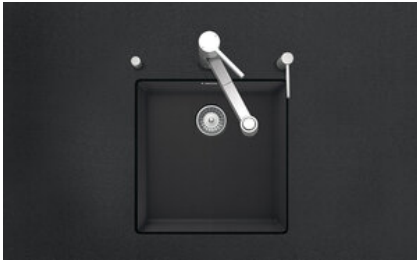

Brooklyn BYK N 100U

[> Weblink](#)

Einbauart
Unterbau-Becken

Modell
BYK N 100U

Material
Cristalite Plus

Artikel Nr.
10.103.292.00

Unterschrank
50 cm

Ventil
3½" Raumspar

Farbe
Nero

Preis CHF
891.- exkl. MwSt

Beckendimensionen
400x400x200mm

Ventilvormontage
Ohne Ventilmontage

Dispenser-Einbauoption
Frei positionierbar

Standard-Zugknopf

Prime

Preise (Stand 05.05.26 / exkl. MwSt)

Produktbeschreibung

Material

Granitspülen Cristalite Plus: Die Granitspülen von Schock bestehen zu ca. 80% aus Quarz, dem härtesten Bestandteil von Granit. Gebunden wird der Granit durch hochwertigstes Acryl. Die Zusammensetzung aus Acryl und Granit macht die Spülen robust gegen Kratzer und Schmutz und bewirkt ihre Langlebigkeit.