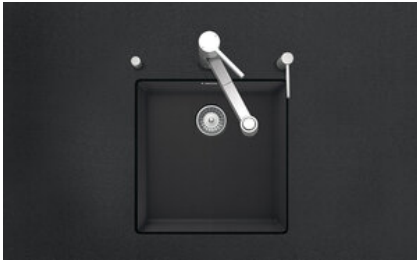

## Brooklyn BYK N 100U

[> Weblink](#)

**Einbauart**  
Unterbau-Becken

**Modell**  
BYK N 100U

**Material**  
Cristalite Plus

**Artikel Nr.**  
10.103.292.00

**Unterschrank**  
50 cm

**Ventil**  
3½" Raumspar

**Farbe**  
Nero

**Preis CHF**  
891.- exkl. MwSt

**Beckendimensionen**  
400x400x200mm

**Ventilvormontage**  
Ohne Ventilmontage

**Dispenser-Einbauoption**  
Frei positionierbar

**Standard-Zugknopf**

Prime