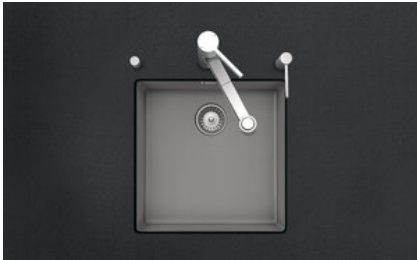

## Brooklyn BYK N 100U

[> Weblink](#)

**Einbauart**  
Unterbau-Becken

**Modell**  
BYK N 100U

**Material**  
Cristalite Plus

**Artikel Nr.**  
10.103.294.00

**Unterschrank**  
50 cm

**Ventil**  
3½" Raumspar

**Farbe**  
Croma

**Preis CHF**  
456.- exkl. MwSt

**Beckendimensionen**  
400x400x200mm

**Dispenser-Einbauoption**  
Frei positionierbar

**Standard-Zugknopf**

Prime

### Produktbeschreibung

**Material**

Granitspülen Cristalite Plus: Die Granitspülen von Schock bestehen zu ca. 80% aus Quarz, dem härtesten Bestandteil von Granit. Gebunden wird der Granit durch hochwertigstes Acryl. Die Zusammensetzung aus Acryl und Granit macht die Spülen robust gegen Kratzer und Schmutz und bewirkt ihre Langlebigkeit.