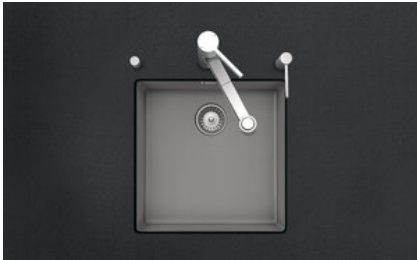

Brooklyn BYK N 100U

[> Weblink](#)

Einbauart
Unterbau-Becken

Modell
BYK N 100U

Material
Cristalite Plus

Artikel Nr.
10.103.294.00

Unterschrank
50 cm

Ventil
3½" Raumspar

Farbe
Croma

Preis CHF
456.- exkl. MwSt

Beckendimensionen
400x400x200mm

Dispenser-Einbauoption
Frei positionierbar

Standard-Zugknopf

Prime

Produktbeschreibung

Material

Granitspülen Cristalite Plus: Die Granitspülen von Schock bestehen zu ca. 80% aus Quarz, dem härtesten Bestandteil von Granit. Gebunden wird der Granit durch hochwertigstes Acryl. Die Zusammensetzung aus Acryl und Granit macht die Spülen robust gegen Kratzer und Schmutz und bewirkt ihre Langlebigkeit.