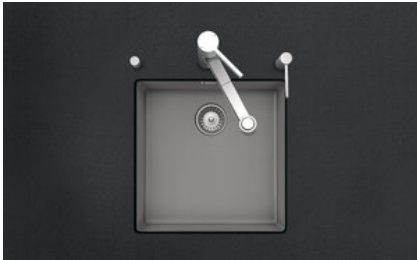

Brooklyn BYK N 100U

[> Weblink](#)

Einbauart
Unterbau-Becken

Modell
BYK N 100U

Material
Cristalite Plus

Artikel Nr.
10.103.294.00

Unterschrank
50 cm

Ventil
3½" Raumspar

Farbe
Croma

Preis CHF
456,- exkl. MwSt

Beckendimensionen
400x400x200mm

Dispenser-Einbauoption
Frei positionierbar

Standard-Zugknopf

Prime

Produktbeschreibung

Material

Granitspülen Cristalite Plus: Die Granitspülen von Schock bestehen zu ca. 80% aus Quarz, dem härtesten Bestandteil von Granit. Gebunden wird der Granit durch hochwertigstes Acryl. Die Zusammensetzung aus Acryl und Granit macht die Spülen robust gegen Kratzer und Schmutz und bewirkt ihre Langlebigkeit.