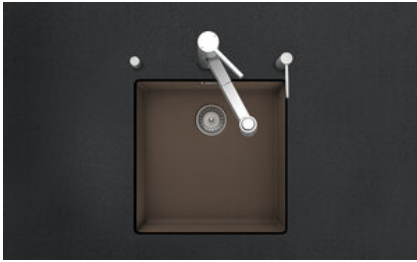

Brooklyn BYK N 100U

[> Weblink](#)

Einbauart
Unterbau-Becken

Modell
BYK N 100U

Material
Cristalite Plus

Artikel Nr.
10.103.295.00

Unterschrank
50 cm

Ventil
3½" Raumspar

Farbe
Mocha

Preis CHF
456,- exkl. MwSt

Beckendimensionen
400x400x200mm

Dispenser-Einbauoption
Frei positionierbar

Standard-Zugknopf

Prime

Produktbeschreibung

Material

Granitspülen Cristalite Plus: Die Granitspülen von Schock bestehen zu ca. 80% aus Quarz, dem härtesten Bestandteil von Granit. Gebunden wird der Granit durch hochwertigstes Acryl. Die Zusammensetzung aus Acryl und Granit macht die Spülen robust gegen Kratzer und Schmutz und bewirkt ihre Langlebigkeit.