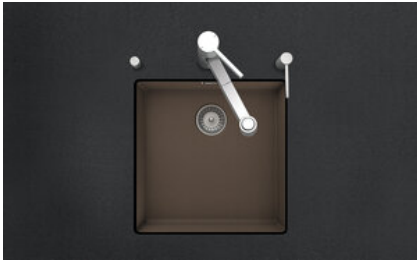

Brooklyn BYK N 100U

[> Weblink](#)

Einbauart
Unterbau-Becken

Modell
BYK N 100U

Material
Cristalite Plus

Artikel Nr.
10.103.295.00

Unterschrank
50 cm

Ventil
3½" Raumspar

Farbe
Mocha

Preis CHF
456,- exkl. MwSt

Beckendimensionen
400x400x200mm

Dispenser-Einbauoption
Frei positionierbar

Standard-Zugknopf

Prime

Produktbeschreibung

Material

Granitspülen Cristalite Plus: Die Granitspülen von Schock bestehen zu ca. 80% aus Quarz, dem härtesten Bestandteil von Granit. Gebunden wird der Granit durch hochwertigstes Acryl. Die Zusammensetzung aus Acryl und Granit macht die Spülen robust gegen Kratzer und Schmutz und bewirkt ihre Langlebigkeit.