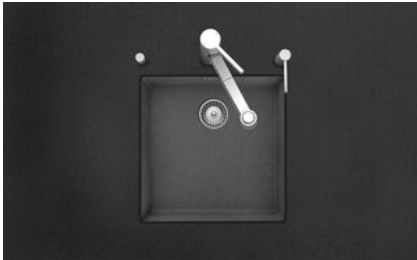

## Brooklyn BYK N 100U

[> Weblink](#)

**Einbauart**  
Unterbau-Becken

**Modell**  
BYK N 100U

**Material**  
Cristalite Plus

**Artikel Nr.**  
10.103.510.00

**Unterschrank**  
50 cm

**Ventil**  
3½" Raumspar

**Farbe**  
Asphalt

**Preis CHF**  
456,- exkl. MwSt

**Beckendimensionen**  
400x400x200mm

**Dispenser-Einbauoption**  
Frei positionierbar

**Standard-Zugknopf**

Prime

### Produktbeschreibung

**Material**

Granitspülen Cristalite Plus: Die Granitspülen von Schock bestehen zu ca. 80% aus Quarz, dem härtesten Bestandteil von Granit. Gebunden wird der Granit durch hochwertigstes Acryl. Die Zusammensetzung aus Acryl und Granit macht die Spülen robust gegen Kratzer und Schmutz und bewirkt ihre Langlebigkeit.