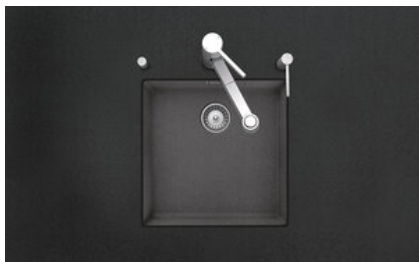

Brooklyn BYK N 100U

[> Weblink](#)

Einbauart
Unterbau-Becken
Modell
BYK N 100U
Material
Cristalite Plus
Artikel Nr.
10.103.510.00

Unterschrank
50 cm
Ventil
3½" Raumspar
Farbe
Asphalt
Preis CHF
456,- exkl. MwSt

Beckendimensionen
400x400x200mm

Dispenser-Einbauoption
Frei positionierbar

Standard-Zugknopf

Prime

Produktbeschreibung

Material

Granitspülen Cristalite Plus: Die Granitspülen von Schock bestehen zu ca. 80% aus Quarz, dem härtesten Bestandteil von Granit. Gebunden wird der Granit durch hochwertigstes Acryl. Die Zusammensetzung aus Acryl und Granit macht die Spülen robust gegen Kratzer und Schmutz und bewirkt ihre Langlebigkeit.