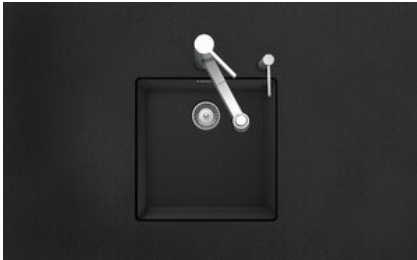

**Brooklyn BYK N 100U**
[> Weblink](#)

**Einbauart**  
Unterbau-Becken

**Modell**  
BYK N 100U

**Material**  
Cristalite Plus

**Artikel Nr.**  
10.104.319.00

**Unterschrank**  
50 cm

**Ventil**  
3½" Siebstopfen

**Farbe**  
Nero

**Preis CHF**  
850.- exkl. MwSt

**Beckendimensionen**  
400x400x200mm

**Ventilvormontage**  
Ohne Ventilmontage

**Standard-Zugknopf**

**Dispenser-Einbauoption**

Preise (Stand 21.06.26 / exkl. MwSt)

**Produktbeschreibung**
**Material**

Granitspülen Cristalite Plus: Die Granitspülen von Schock bestehen zu ca. 80% aus Quarz, dem härtesten Bestandteil von Granit. Gebunden wird der Granit durch hochwertigstes Acryl. Die Zusammensetzung aus Acryl und Granit macht die Spülen robust gegen Kratzer und Schmutz und bewirkt ihre Langlebigkeit.