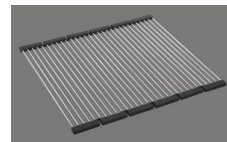

> Weblink
40.001.138.00 / CHF
125.-
Inox Pad

Ersatzteile

Passende Ersatzteile finden Sie hier > [Weblink](#)