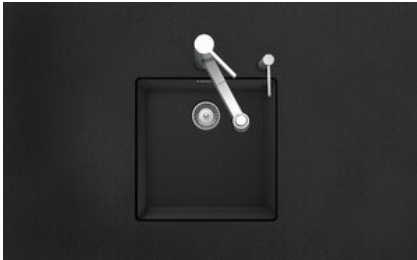

## Brooklyn BYK N 100U

[> Weblink](#)

**Einbauart**  
Unterbau-Becken

**Modell**  
BYK N 100U

**Material**  
Cristalite Plus

**Artikel Nr.**  
10.104.319.00

**Unterschrank**  
50 cm

**Ventil**  
3½" Siebstopfen

**Farbe**  
Nero

**Preis CHF**  
850.- exkl. MwSt

**Beckendimensionen**  
400x400x200mm

**Ventilvormontage**  
Ohne Ventilmontage

**Standard-Zugknopf**

### Dispenser-Einbauoption

Preise (Stand 06.05.26 / exkl. MwSt)

Modell	Material	Ventil	Artikel Nr.	Preis CHF	
Brooklyn BYK N 100U	Cristalite Plus, Nero	3½" Raumspar	10.105.322.00	931.-	> Weblink
		3½" Siebstopfen	10.105.323.00	890.-	> Weblink
		3½" Raumspar	10.103.292.00	891.-	> Weblink
		3½" Siebstopfen	10.104.319.00	850.-	> Weblink