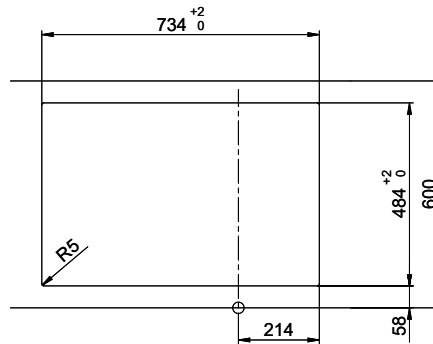

Holz / Bois / Legno h = >28 mm
Stein / Pierre / Pietra h = 28 - 32 mm