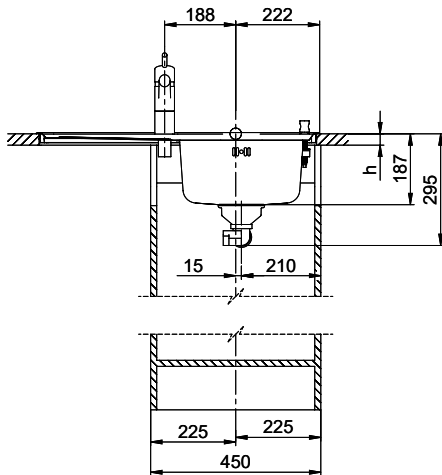

Holz / Bois / Legno h = >28 mm
Stein / Pierre / Pietra h = 28 - 32 mm