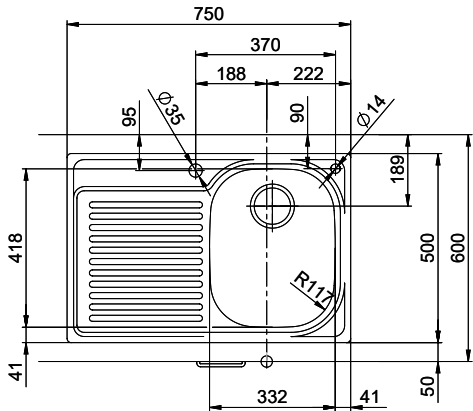

Holz / Bois / Legno h = >28 mm
Stein / Pierre / Pietra h = 28 - 32 mm