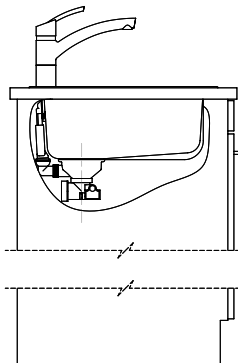

Holz / Bois / Legno h = >28 mm
Stein / Pierre / Pietra h = 28 - 32 mm