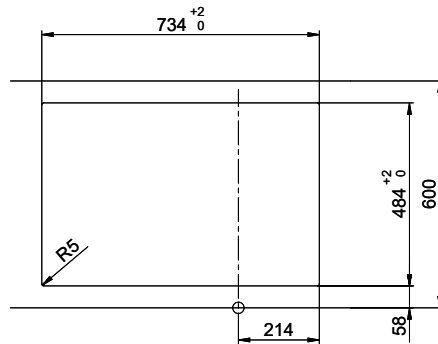

Holz / Bois / Legno h = >28 mm
Stein / Pierre / Pietra h = 28 - 32 mm