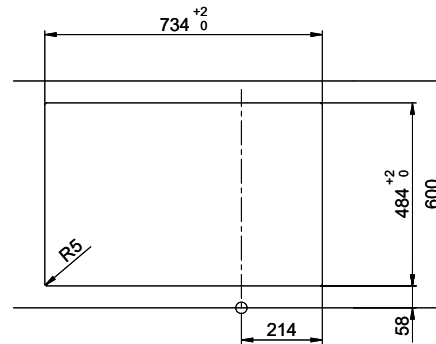

Holz / Bois / Legno h = >28 mm
Stein / Pierre / Pietra h = 28 - 32 mm