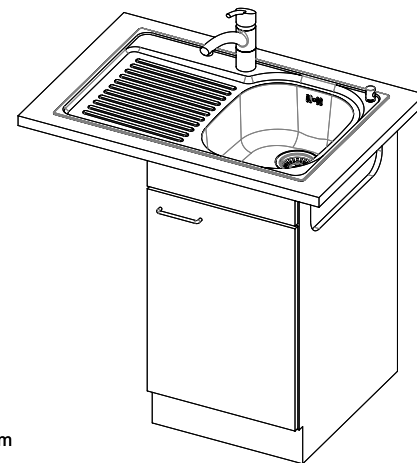

Holz / Bois / Legno h = >28 mm
Stein / Pierre / Pietra h = 28 - 32 mm