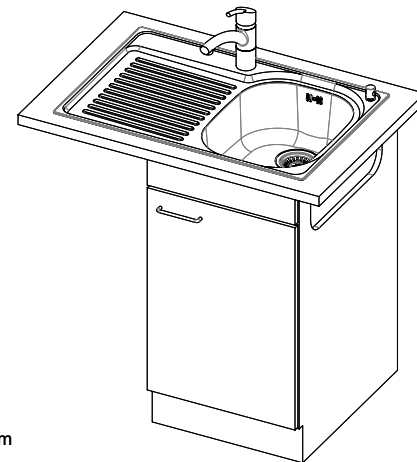

Holz / Bois / Legno h = >28 mm
Stein / Pierre / Pietra h = 28 - 32 mm