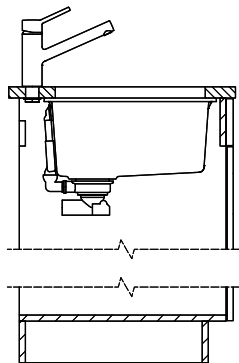

Carbon CAR N 100U