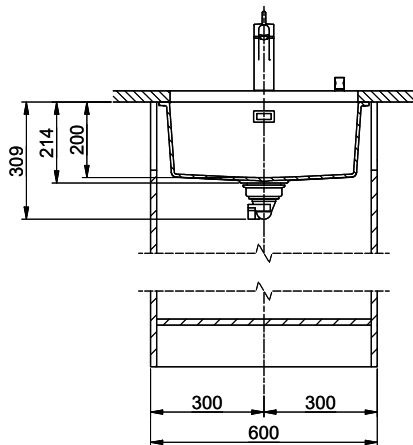

Carbon CAR N 100U