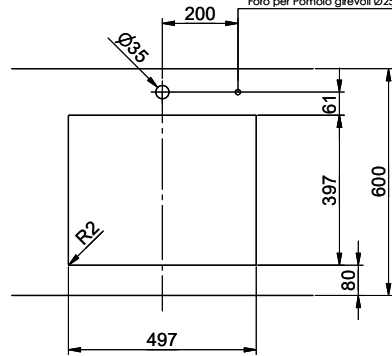

Carbon CAR N 100U