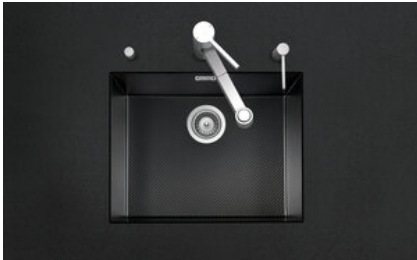

Carbon CAR N 100U

[> Weblink](#)

Einbauart
Unterbau-Becken
Modell
CAR N 100U
Material
Carbon
Artikel Nr.
10.104.142.00

Unterschrank
60 cm
Ventil
3½" Raumspar
Farbe
Nero
Preis CHF
2'360.- exkl. MwSt

Beckendimensionen
500x400x200mm

Ventilvormontage
Ohne Ventilmontage

Dispenser-Einbauoption
Frei positionierbar

Standard-Zugknopf

Advant

Preise (Stand 20.06.26 / exkl. MwSt)

Modell	Material	Ventil	Artikel Nr.	Preis CHF
Carbon CAR N 100U	Carbon, Nero	3½" Raumspar	10.104.142.00	2'360.- > Weblink