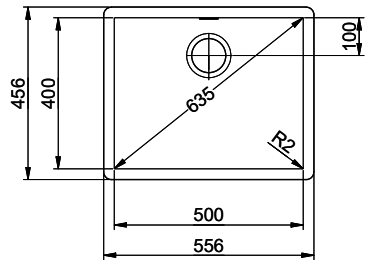

Carbon CAR N 100U