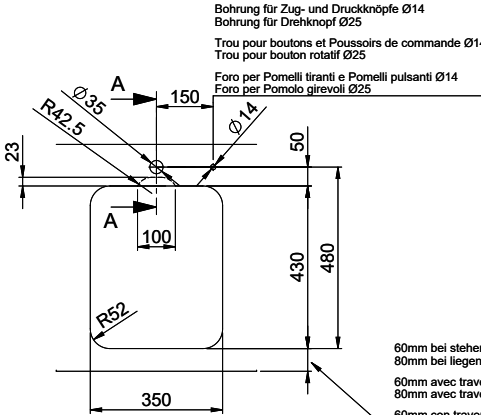

DETAIL X
MAßSTAB 1 : 2