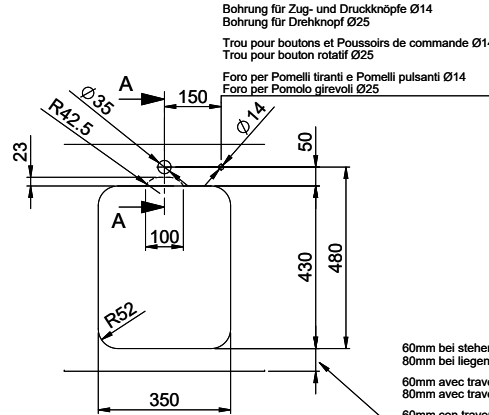

DETAIL X
MAßSTAB 1 : 2