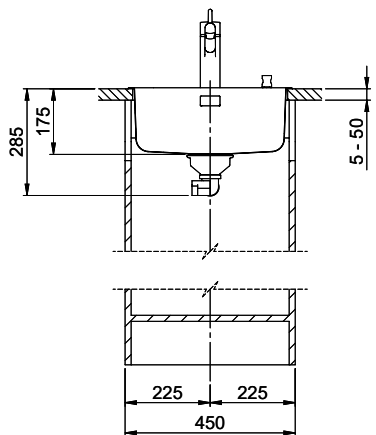

DETAIL X
MAßSTAB 1 : 2