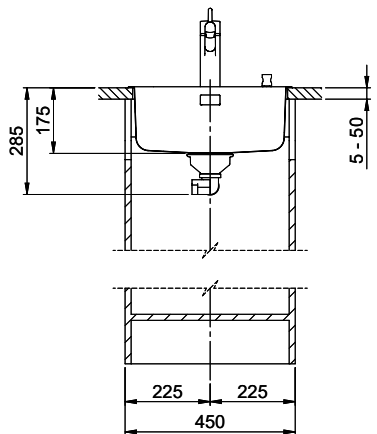

DETAIL X
MAßSTAB 1 : 2